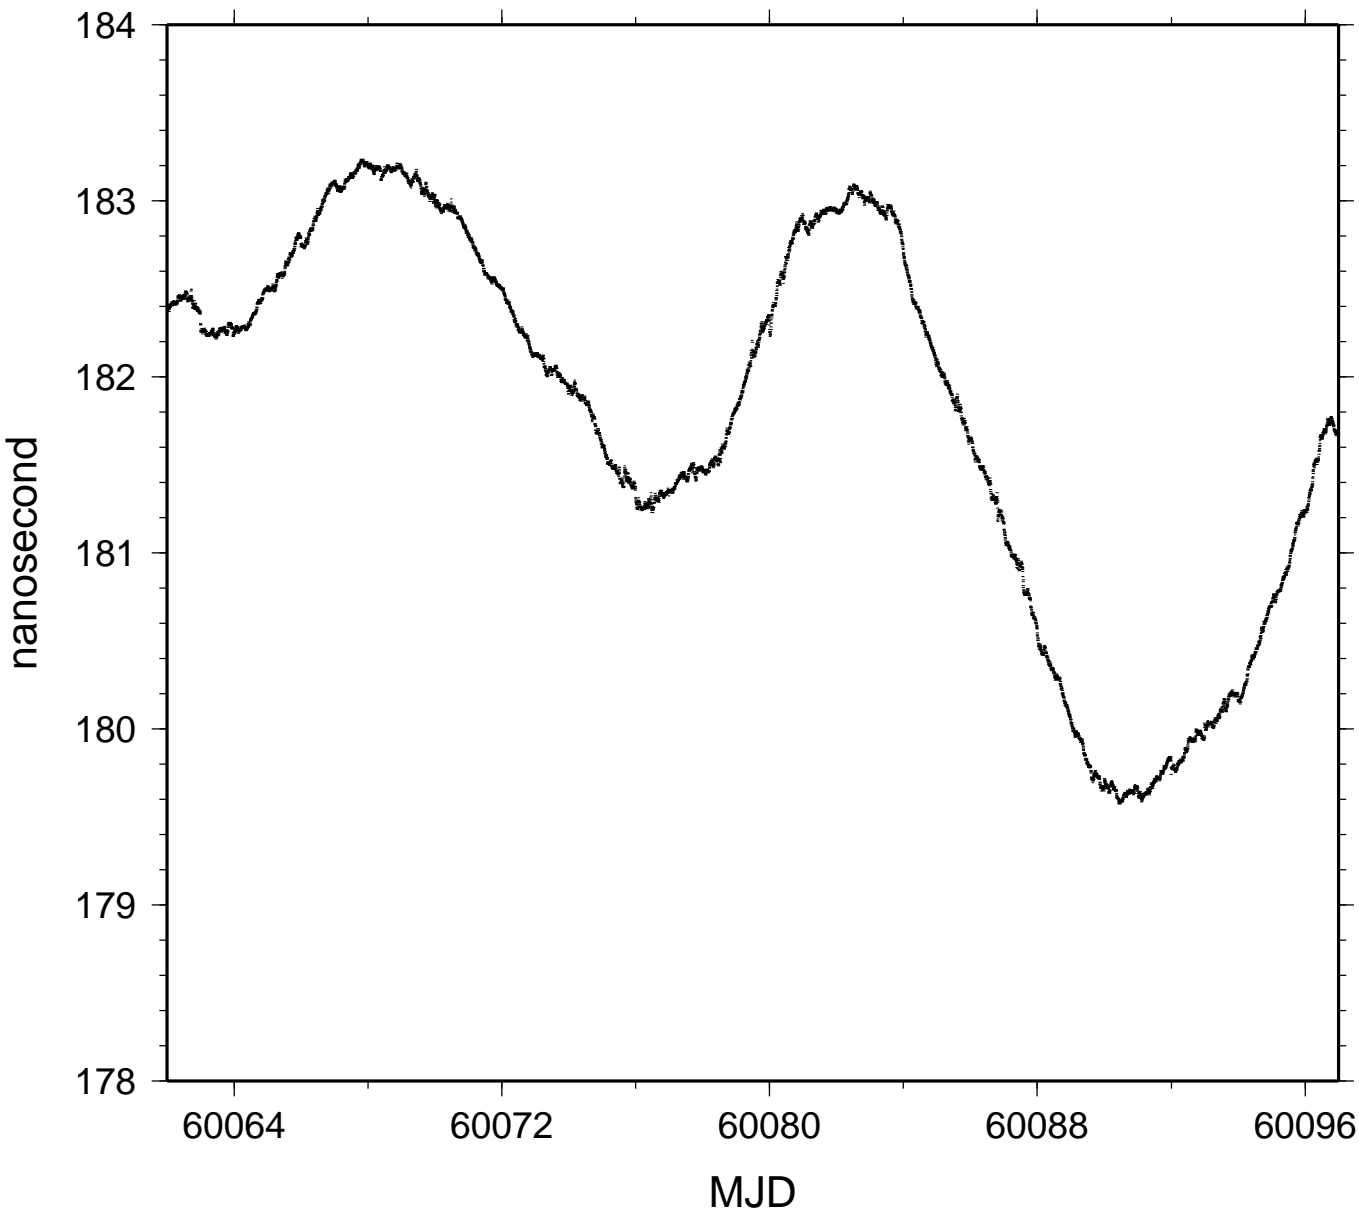

06/05/23 ptbbigrt60062_35.ppp_default+1d-15

- 614400 s: Mdev= 0.22768E-14 Tdev= 808 ps
- 307200 s: Mdev= 0.30675E-14 Tdev= 544 ps
- 153600 s: Mdev= 0.20094E-14 Tdev= 178 ps
- 76800 s: Mdev= 0.13883E-14 Tdev= 62 ps
- 38400 s: Mdev= 0.13988E-14 Tdev= 31 ps
- 19200 s: Mdev= 0.17929E-14 Tdev= 20 ps
- 9600 s: Mdev= 0.25261E-14 Tdev= 14 ps
- 4800 s: Mdev= 0.42547E-14 Tdev= 12 ps
- 2400 s: Mdev= 0.61907E-14 Tdev= 9 ps
- 1200 s: Mdev= 0.85085E-14 Tdev= 6 ps
- 600 s: Mdev= 0.14631E-13 Tdev= 5 ps
- 300 s: Mdev= 0.33826E-13 Tdev= 6 ps