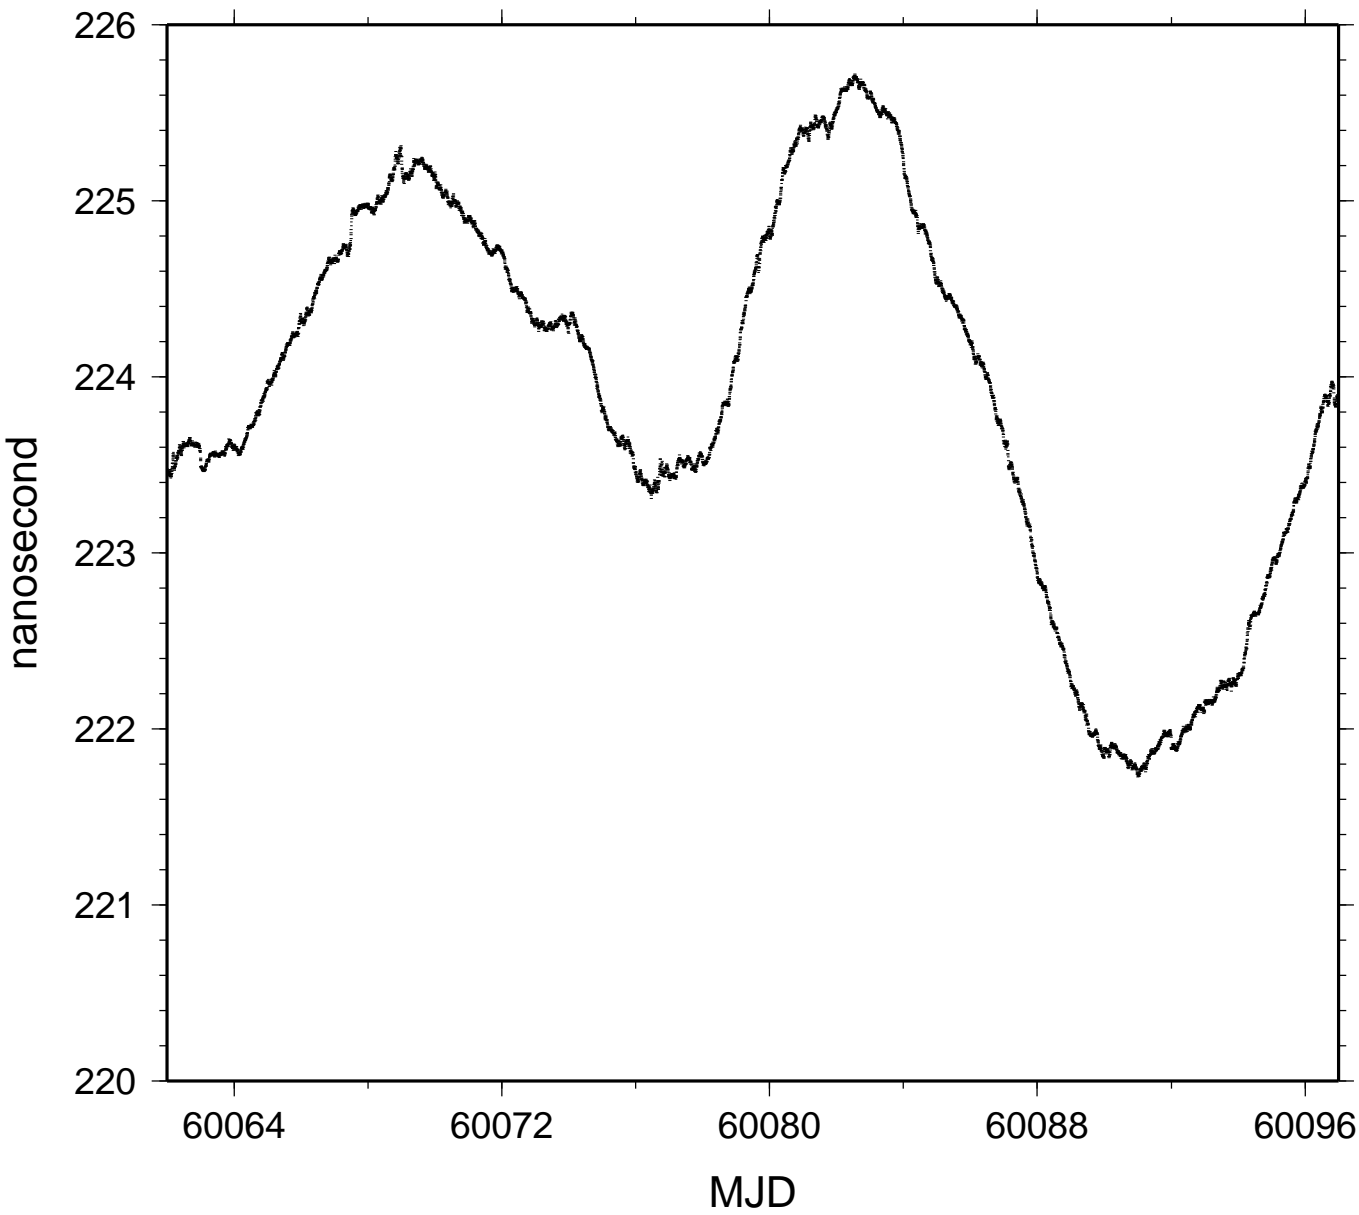

06/05/23 es07igrt60062_35.ppp_default+1d-15

614400 s: Mdev= 0.26077E-14 Tdev= 925 ps
307200 s: Mdev= 0.35428E-14 Tdev= 628 ps
153600 s: Mdev= 0.24297E-14 Tdev= 215 ps
76800 s: Mdev= 0.17584E-14 Tdev= 78 ps
38400 s: Mdev= 0.18027E-14 Tdev= 40 ps
19200 s: Mdev= 0.22975E-14 Tdev= 25 ps
9600 s: Mdev= 0.30954E-14 Tdev= 17 ps
4800 s: Mdev= 0.47365E-14 Tdev= 13 ps
2400 s: Mdev= 0.62438E-14 Tdev= 9 ps
1200 s: Mdev= 0.85162E-14 Tdev= 6 ps
600 s: Mdev= 0.15213E-13 Tdev= 5 ps
300 s: Mdev= 0.37834E-13 Tdev= 7 ps