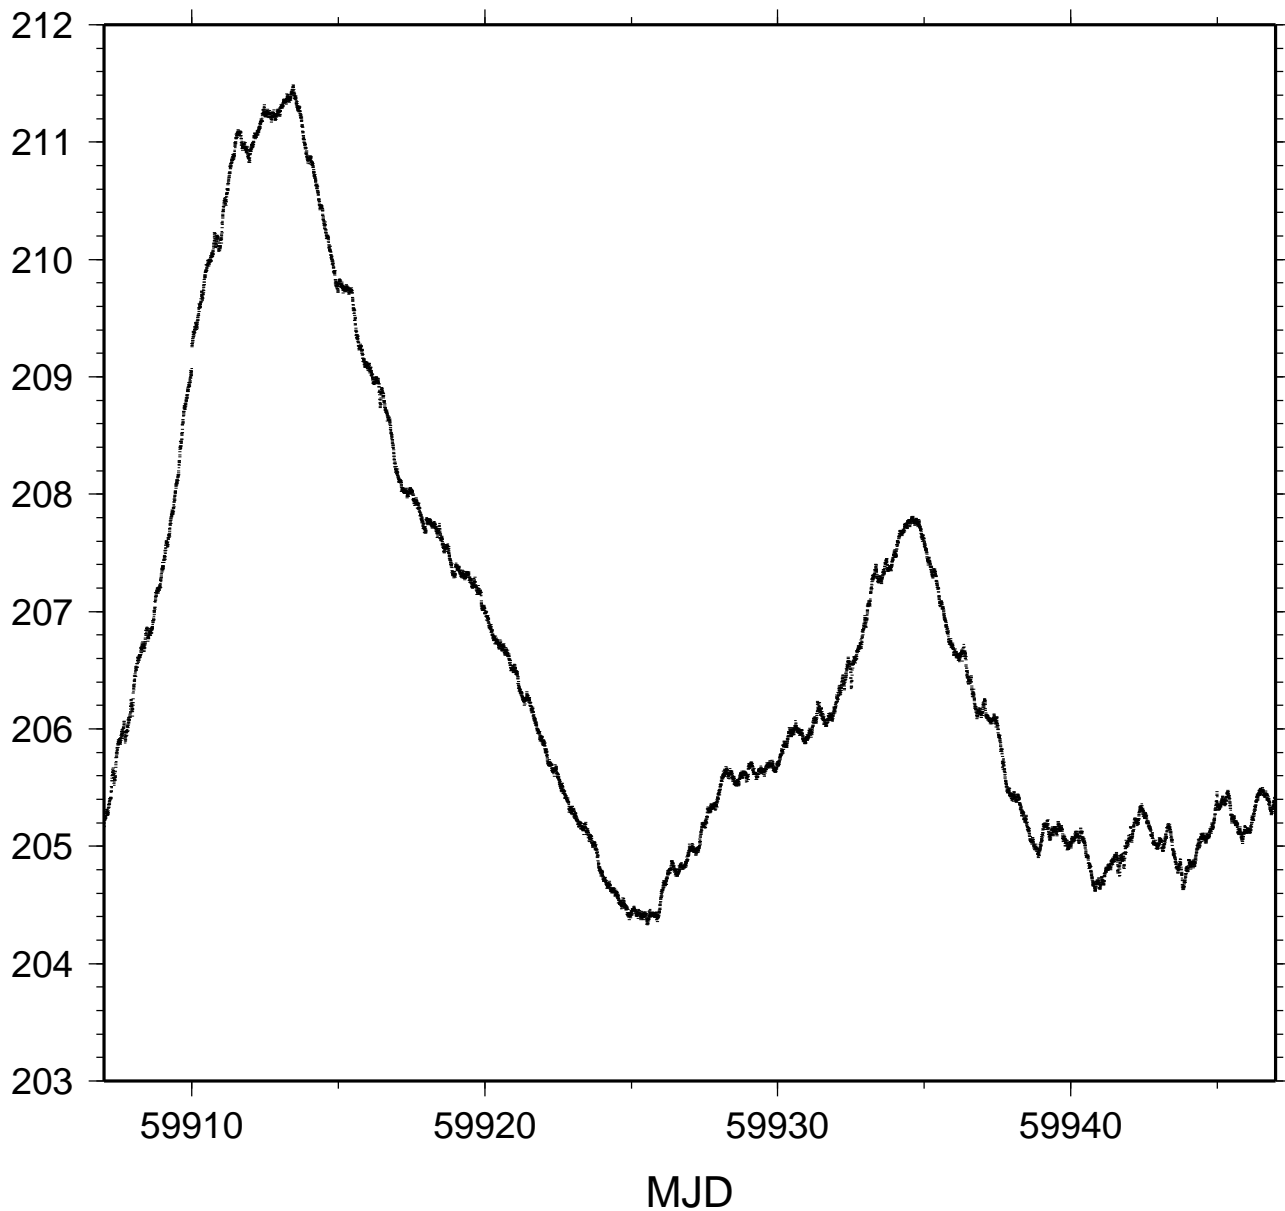

01/05/23 npl2igrt59907_40.ppp_default+1d-15

614400 s: Mdev= 0.33941E-14 Tdev= 1204 ps
307200 s: Mdev= 0.41361E-14 Tdev= 734 ps
153600 s: Mdev= 0.35973E-14 Tdev= 319 ps
76800 s: Mdev= 0.29994E-14 Tdev= 133 ps
38400 s: Mdev= 0.35243E-14 Tdev= 78 ps
19200 s: Mdev= 0.40636E-14 Tdev= 45 ps
9600 s: Mdev= 0.50528E-14 Tdev= 28 ps
4800 s: Mdev= 0.70846E-14 Tdev= 20 ps
2400 s: Mdev= 0.96817E-14 Tdev= 13 ps
1200 s: Mdev= 0.14676E-13 Tdev= 10 ps
600 s: Mdev= 0.30472E-13 Tdev= 11 ps
300 s: Mdev= 0.77689E-13 Tdev= 13 ps