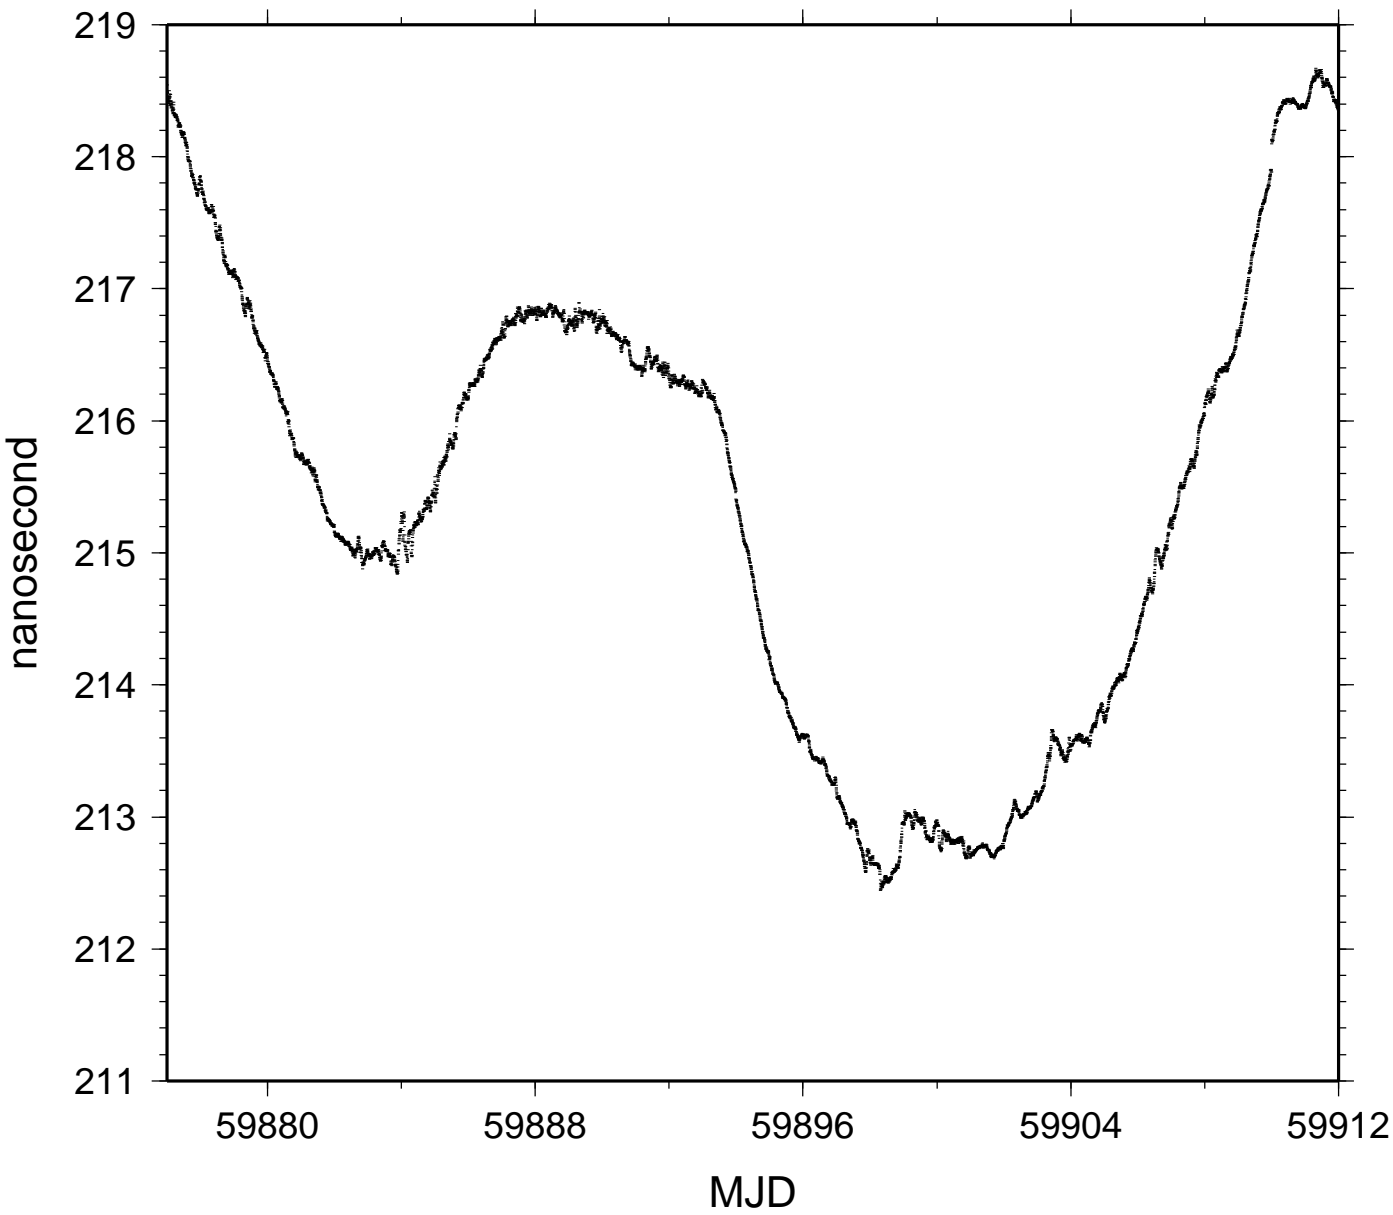

12/05/22 es07igrt59877_35.ppp_default+3d-15

- 614400 s: Mdev= 0.41002E-14 Tdev= 1454 ps
- 307200 s: Mdev= 0.36207E-14 Tdev= 642 ps
- 153600 s: Mdev= 0.27273E-14 Tdev= 242 ps
- 76800 s: Mdev= 0.25677E-14 Tdev= 114 ps
- 38400 s: Mdev= 0.25479E-14 Tdev= 56 ps
- 19200 s: Mdev= 0.33608E-14 Tdev= 37 ps
- 9600 s: Mdev= 0.52208E-14 Tdev= 29 ps
- 4800 s: Mdev= 0.75540E-14 Tdev= 21 ps
- 2400 s: Mdev= 0.10562E-13 Tdev= 15 ps
- 1200 s: Mdev= 0.14786E-13 Tdev= 10 ps
- 600 s: Mdev= 0.21795E-13 Tdev= 8 ps
- 300 s: Mdev= 0.41513E-13 Tdev= 7 ps