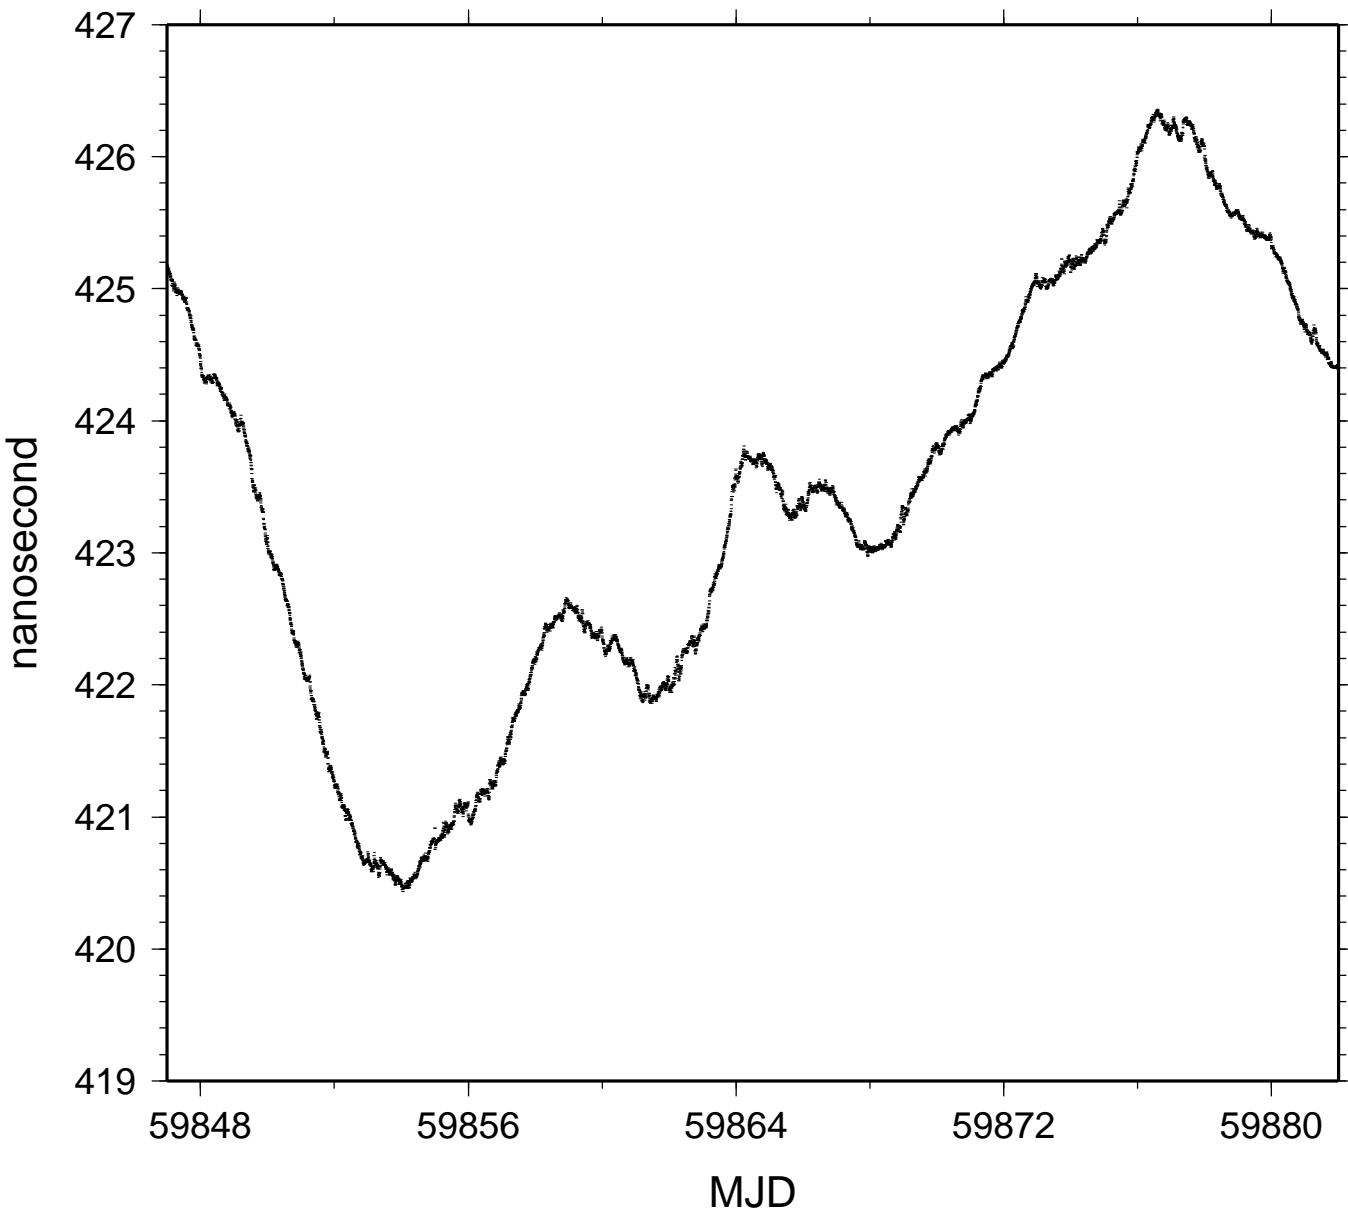

11/03/22 nm0digrt59847_35.ppp_default-1d-15

- 614400 s: Mdev= 0.87843E-15 Tdev= 312 ps
- 307200 s: Mdev= 0.31068E-14 Tdev= 551 ps
- 153600 s: Mdev= 0.32283E-14 Tdev= 286 ps
- 76800 s: Mdev= 0.28156E-14 Tdev= 125 ps
- 38400 s: Mdev= 0.24748E-14 Tdev= 55 ps
- 19200 s: Mdev= 0.27381E-14 Tdev= 30 ps
- 9600 s: Mdev= 0.40323E-14 Tdev= 22 ps
- 4800 s: Mdev= 0.60551E-14 Tdev= 17 ps
- 2400 s: Mdev= 0.90223E-14 Tdev= 13 ps
- 1200 s: Mdev= 0.13102E-13 Tdev= 9 ps
- 600 s: Mdev= 0.21881E-13 Tdev= 8 ps
- 300 s: Mdev= 0.48570E-13 Tdev= 8 ps