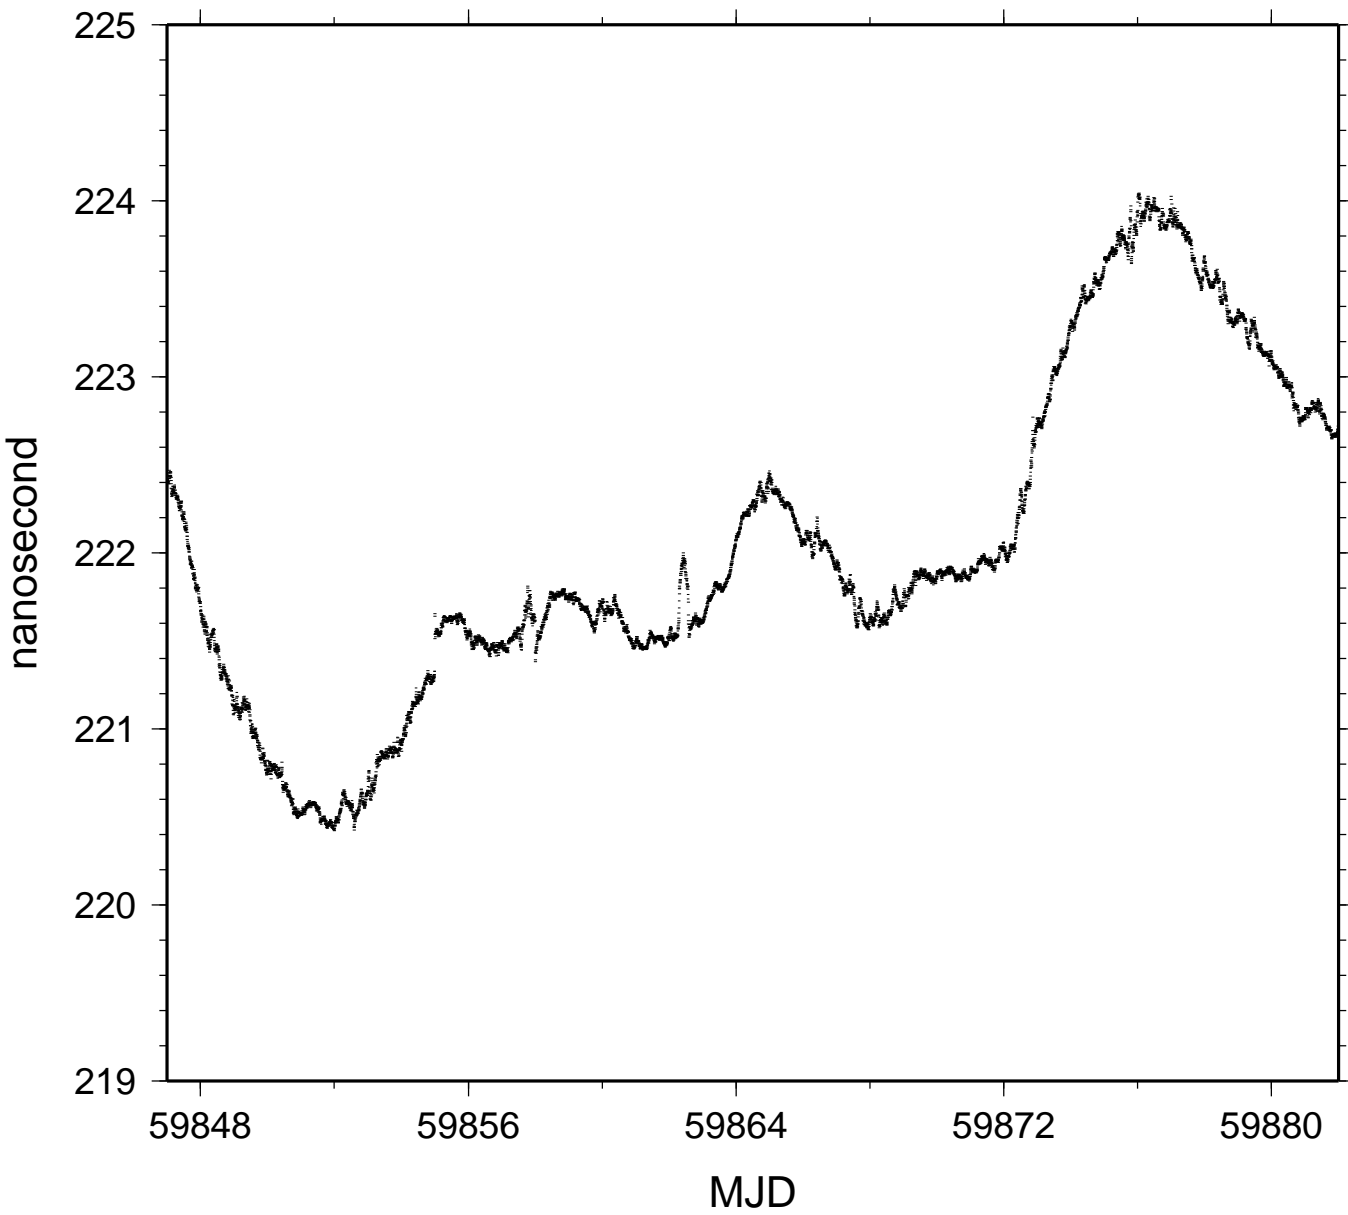

11/03/22 es07igrt59847_35.ppp_default-2d-15

- 614400 s: Mdev= 0.88248E-15 Tdev= 313 ps
- 307200 s: Mdev= 0.19992E-14 Tdev= 355 ps
- 153600 s: Mdev= 0.20642E-14 Tdev= 183 ps
- 76800 s: Mdev= 0.17529E-14 Tdev= 78 ps
- 38400 s: Mdev= 0.20738E-14 Tdev= 46 ps
- 19200 s: Mdev= 0.32394E-14 Tdev= 36 ps
- 9600 s: Mdev= 0.49243E-14 Tdev= 27 ps
- 4800 s: Mdev= 0.72638E-14 Tdev= 20 ps
- 2400 s: Mdev= 0.10540E-13 Tdev= 15 ps
- 1200 s: Mdev= 0.15033E-13 Tdev= 10 ps
- 600 s: Mdev= 0.23469E-13 Tdev= 8 ps
- 300 s: Mdev= 0.44084E-13 Tdev= 8 ps