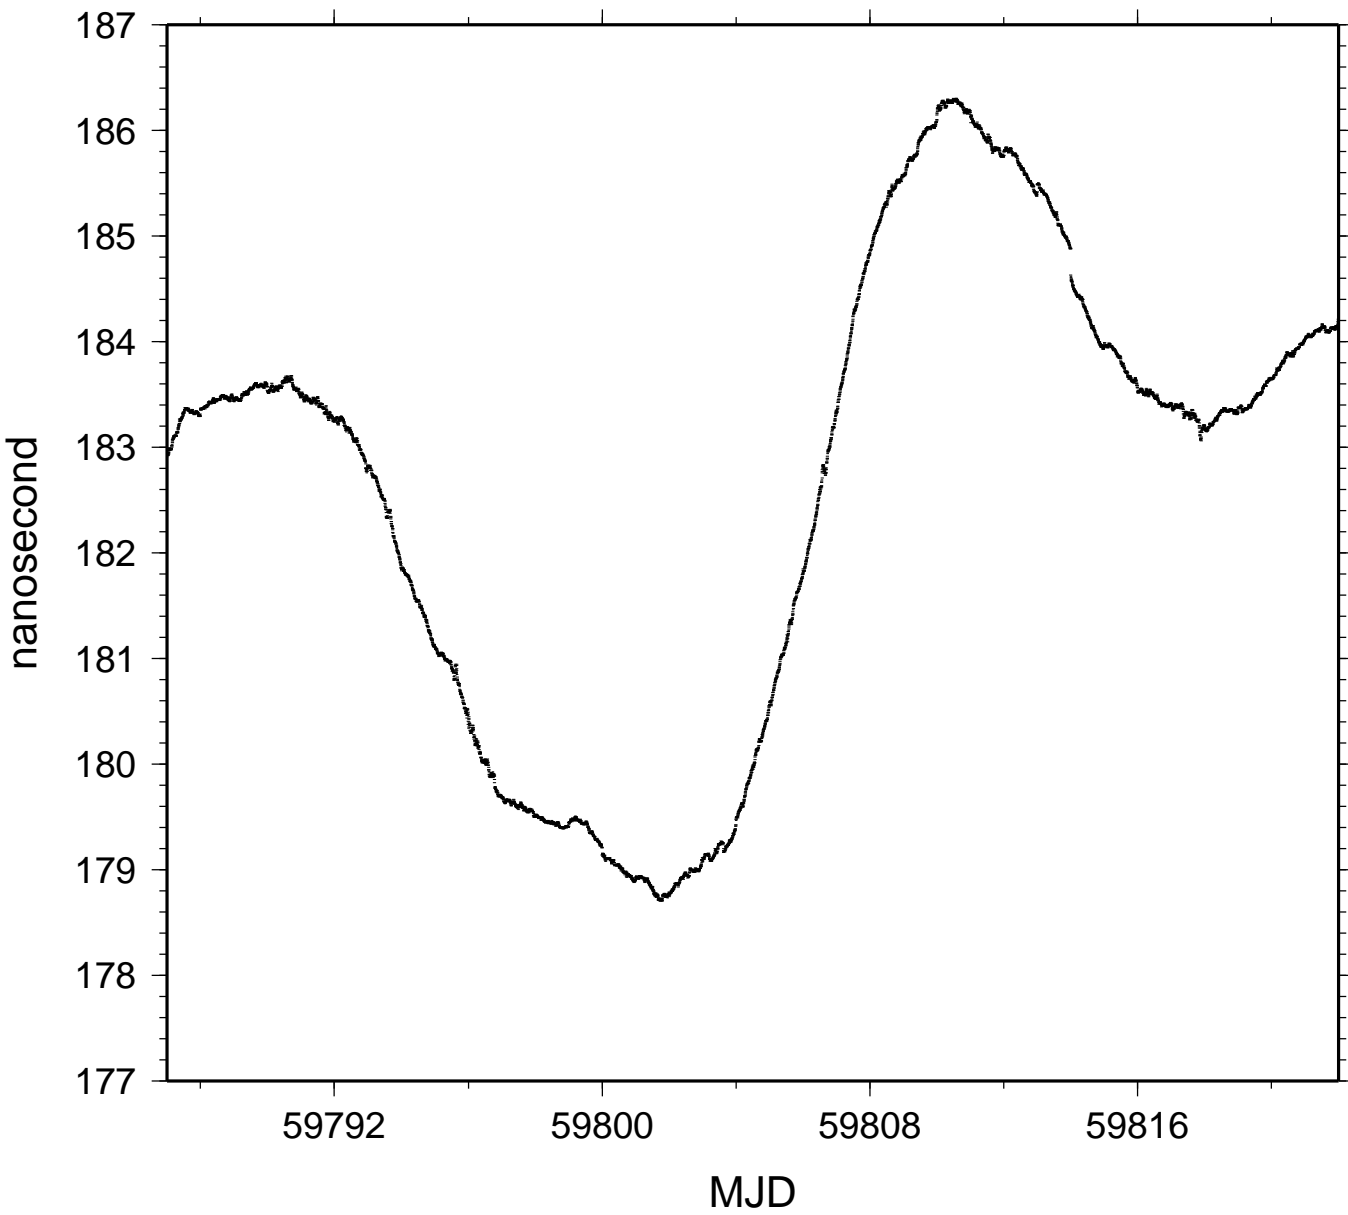

09/05/22 ptbbigrt59787_35.ppp_default-2d-15

- 614400 s: Mdev= 0.67034E-14 Tdev= 2378 ps
- 307200 s: Mdev= 0.53826E-14 Tdev= 955 ps
- 153600 s: Mdev= 0.34661E-14 Tdev= 307 ps
- 76800 s: Mdev= 0.23044E-14 Tdev= 102 ps
- 38400 s: Mdev= 0.19983E-14 Tdev= 44 ps
- 19200 s: Mdev= 0.22864E-14 Tdev= 25 ps
- 9600 s: Mdev= 0.32095E-14 Tdev= 18 ps
- 4800 s: Mdev= 0.55279E-14 Tdev= 15 ps
- 2400 s: Mdev= 0.77111E-14 Tdev= 11 ps
- 1200 s: Mdev= 0.10958E-13 Tdev= 8 ps
- 600 s: Mdev= 0.17328E-13 Tdev= 6 ps
- 300 s: Mdev= 0.37095E-13 Tdev= 6 ps