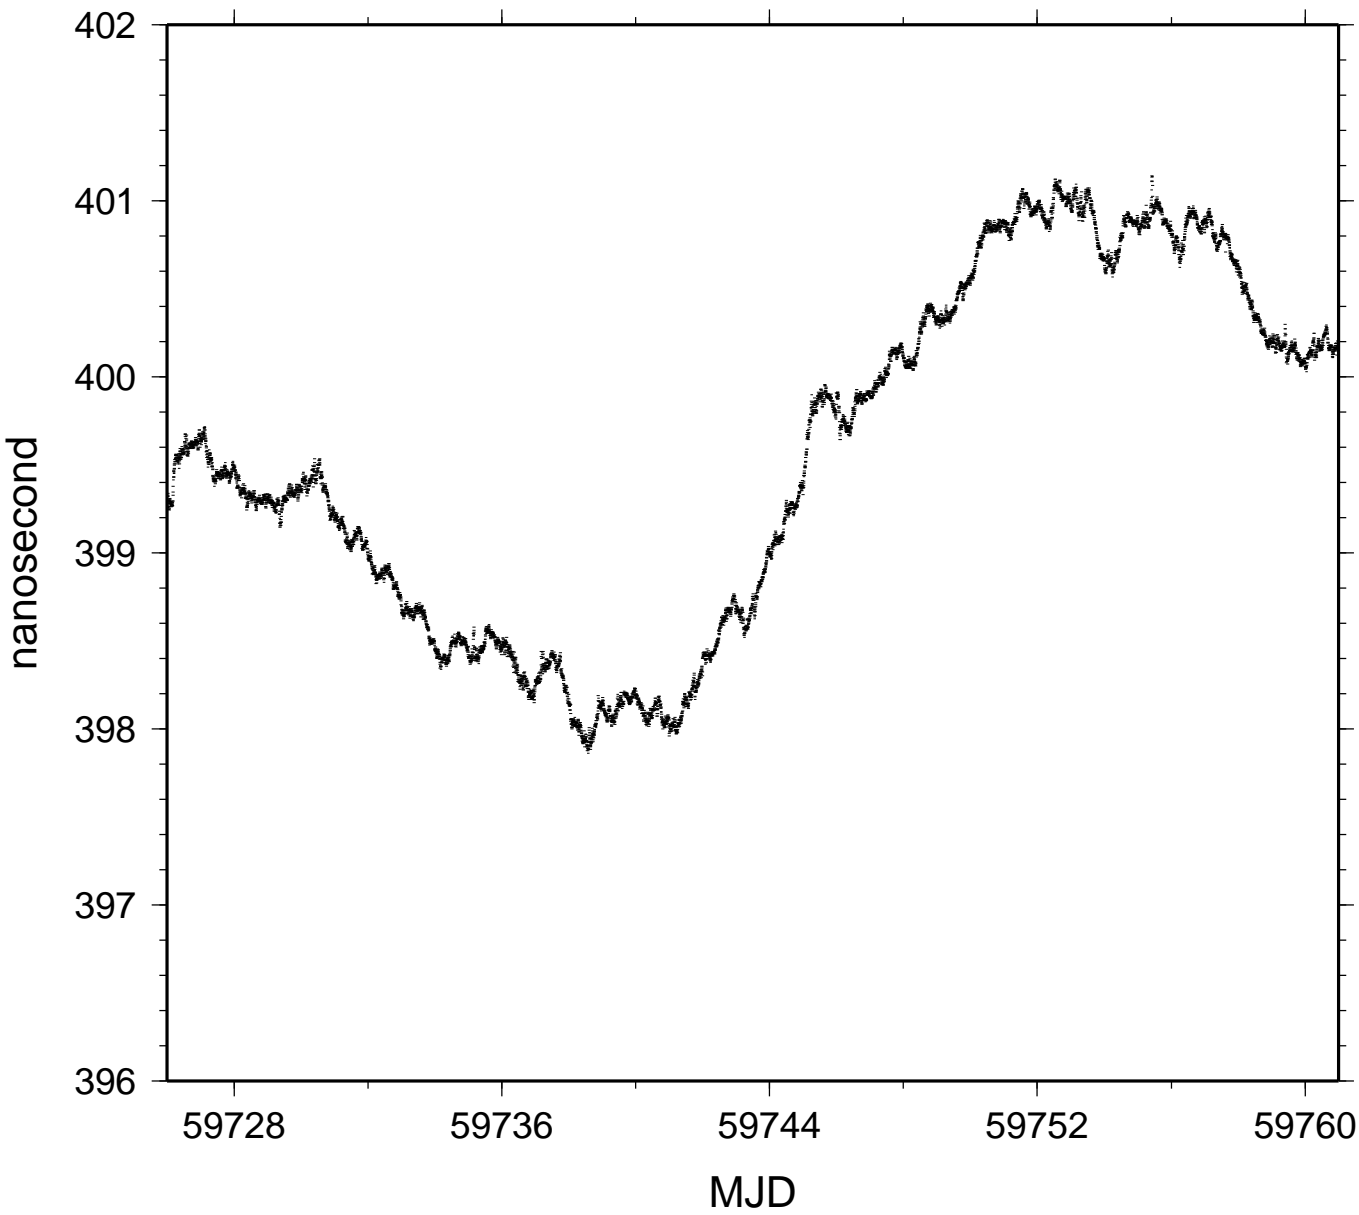

07/06/22 tlt1igrt59726_35.ppp_default-1d-15

- 614400 s: Mdev= 0.18136E-14 Tdev= 643 ps
- 307200 s: Mdev= 0.12612E-14 Tdev= 224 ps
- 153600 s: Mdev= 0.12088E-14 Tdev= 107 ps
- 76800 s: Mdev= 0.18086E-14 Tdev= 80 ps
- 38400 s: Mdev= 0.26587E-14 Tdev= 59 ps
- 19200 s: Mdev= 0.32525E-14 Tdev= 36 ps
- 9600 s: Mdev= 0.40669E-14 Tdev= 23 ps
- 4800 s: Mdev= 0.68093E-14 Tdev= 19 ps
- 2400 s: Mdev= 0.10770E-13 Tdev= 15 ps
- 1200 s: Mdev= 0.16561E-13 Tdev= 11 ps
- 600 s: Mdev= 0.26113E-13 Tdev= 9 ps
- 300 s: Mdev= 0.62032E-13 Tdev= 11 ps