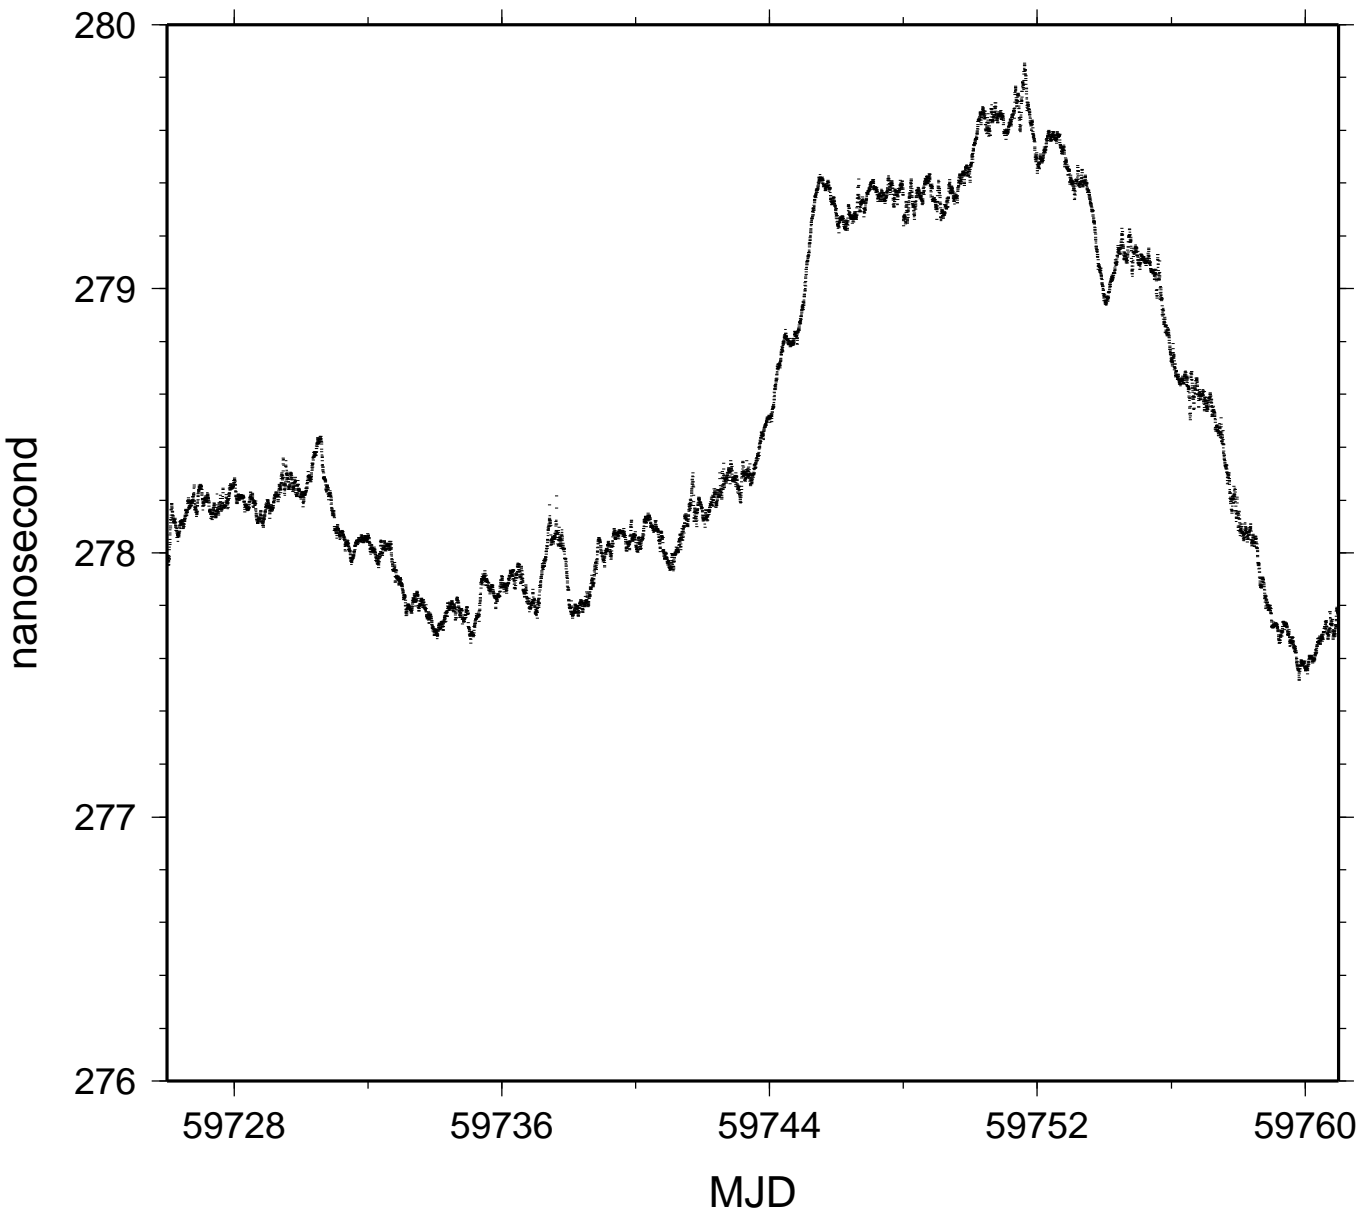

07/06/22 rit1igrt59726_35.ppp_default+0d-15

- 614400 s: Mdev= 0.13235E-14 Tdev= 469 ps
- 307200 s: Mdev= 0.10932E-14 Tdev= 194 ps
- 153600 s: Mdev= 0.11179E-14 Tdev= 99 ps
- 76800 s: Mdev= 0.15206E-14 Tdev= 67 ps
- 38400 s: Mdev= 0.25035E-14 Tdev= 56 ps
- 19200 s: Mdev= 0.26945E-14 Tdev= 30 ps
- 9600 s: Mdev= 0.36008E-14 Tdev= 20 ps
- 4800 s: Mdev= 0.56056E-14 Tdev= 16 ps
- 2400 s: Mdev= 0.83052E-14 Tdev= 12 ps
- 1200 s: Mdev= 0.12009E-13 Tdev= 8 ps
- 600 s: Mdev= 0.18019E-13 Tdev= 6 ps
- 300 s: Mdev= 0.31763E-13 Tdev= 6 ps