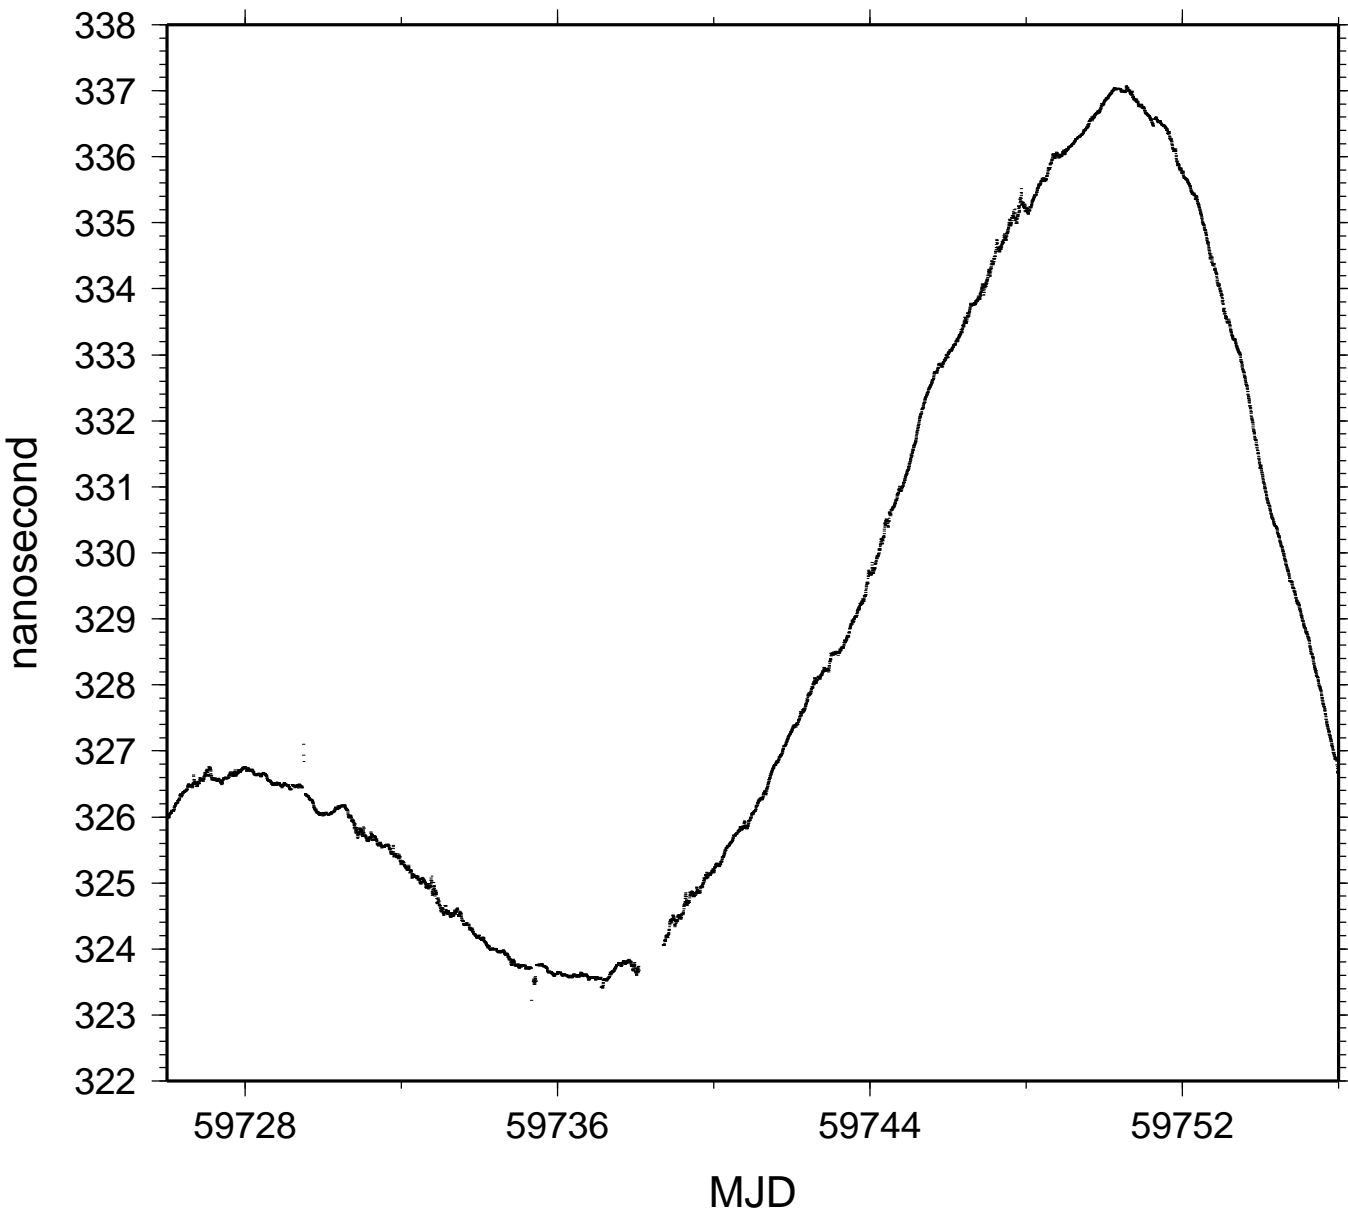

07/06/22 nrl2igrt59726_35.ppp_default-4d-15

- 631731 s: Mdev= 0.69278E-14 Tdev= 2527 ps
- 315865 s: Mdev= 0.68189E-14 Tdev= 1244 ps
- 157933 s: Mdev= 0.49564E-14 Tdev= 452 ps
- 78966 s: Mdev= 0.30781E-14 Tdev= 140 ps
- 39483 s: Mdev= 0.32210E-14 Tdev= 73 ps
- 19742 s: Mdev= 0.39939E-14 Tdev= 46 ps
- 9871 s: Mdev= 0.51092E-14 Tdev= 29 ps
- 4935 s: Mdev= 0.80526E-14 Tdev= 23 ps
- 2468 s: Mdev= 0.13176E-13 Tdev= 19 ps
- 1234 s: Mdev= 0.21800E-13 Tdev= 16 ps
- 617 s: Mdev= 0.35831E-13 Tdev= 13 ps
- 308 s: Mdev= 0.59111E-13 Tdev= 11 ps