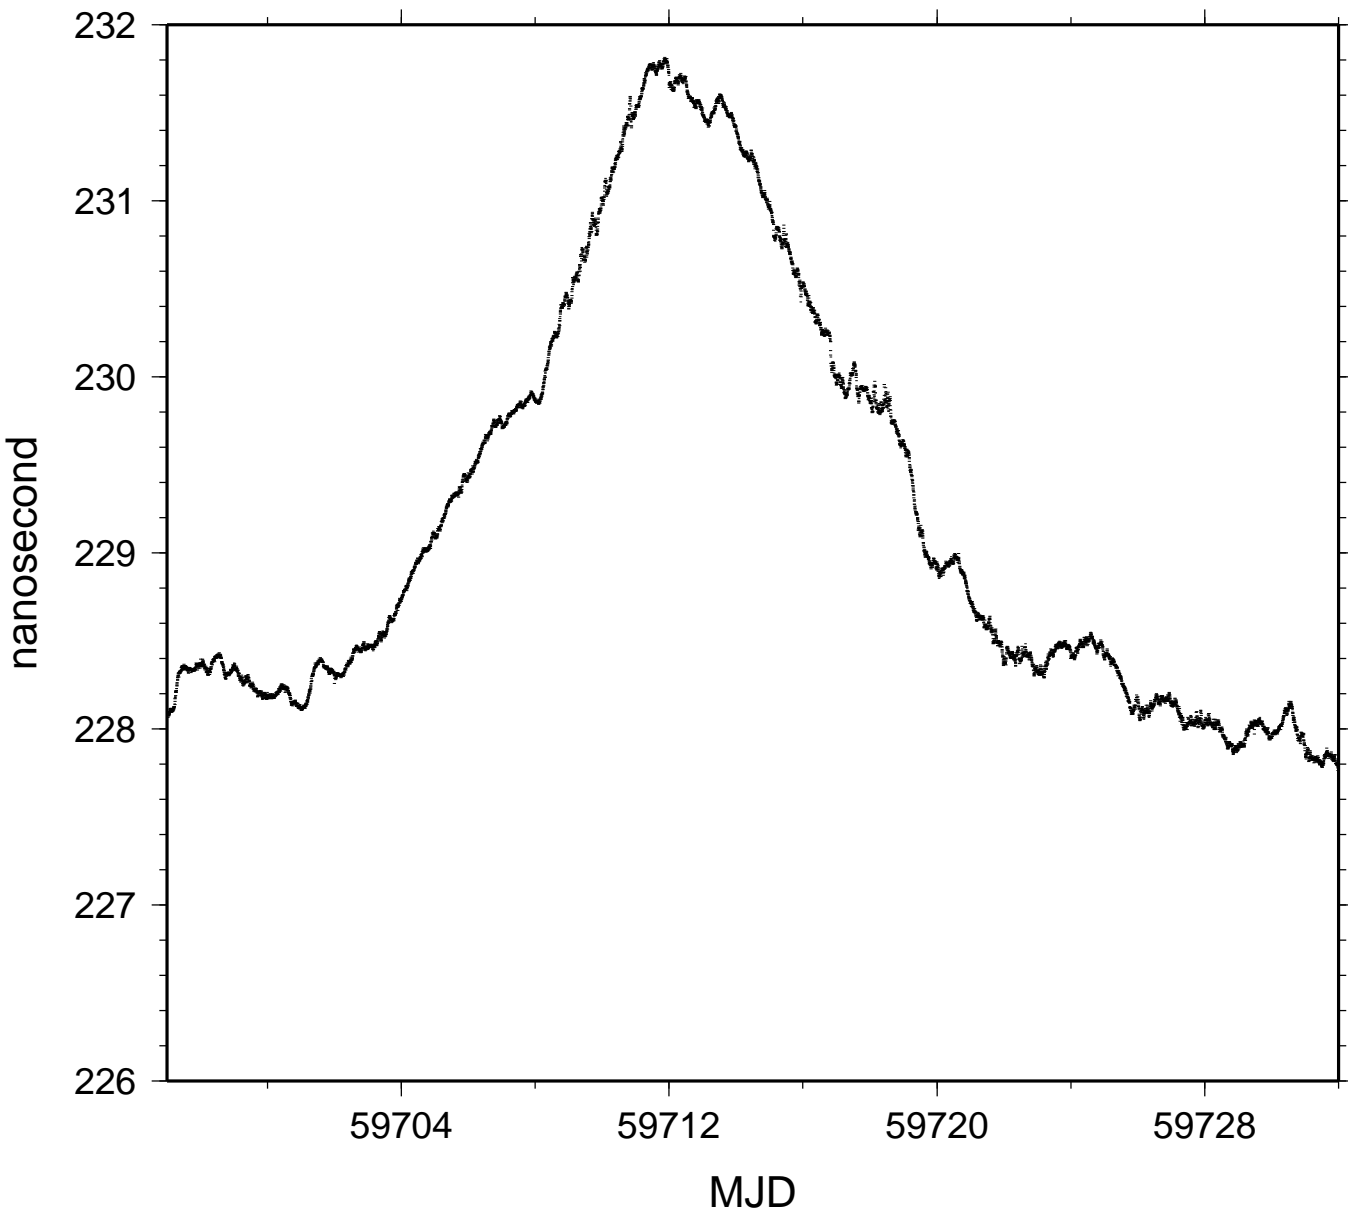

06/07/22 es07igrt59697_35.ppp_defaut-1d-15

614400 s: Mdev= 0.29056E-14 Tdev= 1031 ps
307200 s: Mdev= 0.20650E-14 Tdev= 366 ps
153600 s: Mdev= 0.15640E-14 Tdev= 139 ps
76800 s: Mdev= 0.15670E-14 Tdev= 69 ps
38400 s: Mdev= 0.19767E-14 Tdev= 44 ps
19200 s: Mdev= 0.23965E-14 Tdev= 27 ps
9600 s: Mdev= 0.33300E-14 Tdev= 18 ps
4800 s: Mdev= 0.48983E-14 Tdev= 14 ps
2400 s: Mdev= 0.72479E-14 Tdev= 10 ps
1200 s: Mdev= 0.10571E-13 Tdev= 7 ps
600 s: Mdev= 0.17595E-13 Tdev= 6 ps
300 s: Mdev= 0.38291E-13 Tdev= 7 ps