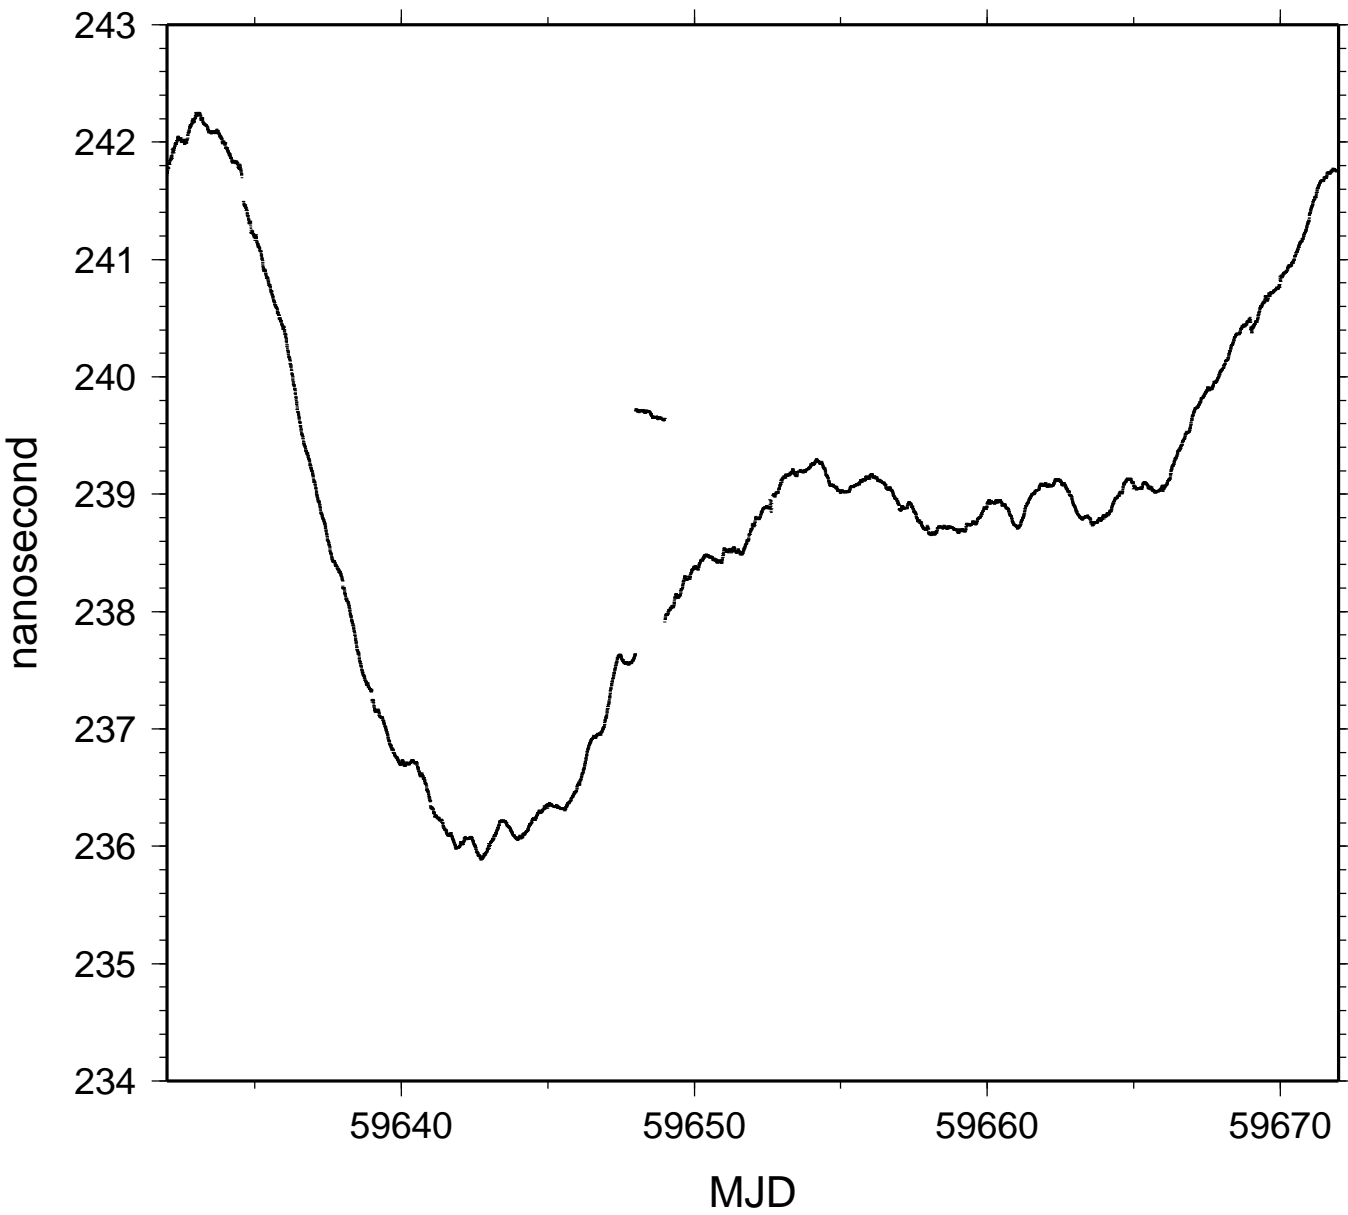

04/06/22 wab2igrt59632_40.ppp_default+0d-15

- 617025 s: Mdev= 0.27091E-14 Tdev= 965 ps
- 308512 s: Mdev= 0.28702E-14 Tdev= 511 ps
- 154256 s: Mdev= 0.30595E-14 Tdev= 272 ps
- 77128 s: Mdev= 0.46574E-14 Tdev= 207 ps
- 38564 s: Mdev= 0.58930E-14 Tdev= 131 ps
- 19282 s: Mdev= 0.79351E-14 Tdev= 88 ps
- 9641 s: Mdev= 0.10763E-13 Tdev= 60 ps
- 4821 s: Mdev= 0.15084E-13 Tdev= 42 ps
- 2410 s: Mdev= 0.21465E-13 Tdev= 30 ps
- 1205 s: Mdev= 0.31187E-13 Tdev= 22 ps
- 603 s: Mdev= 0.47986E-13 Tdev= 17 ps
- 301 s: Mdev= 0.88211E-13 Tdev= 15 ps