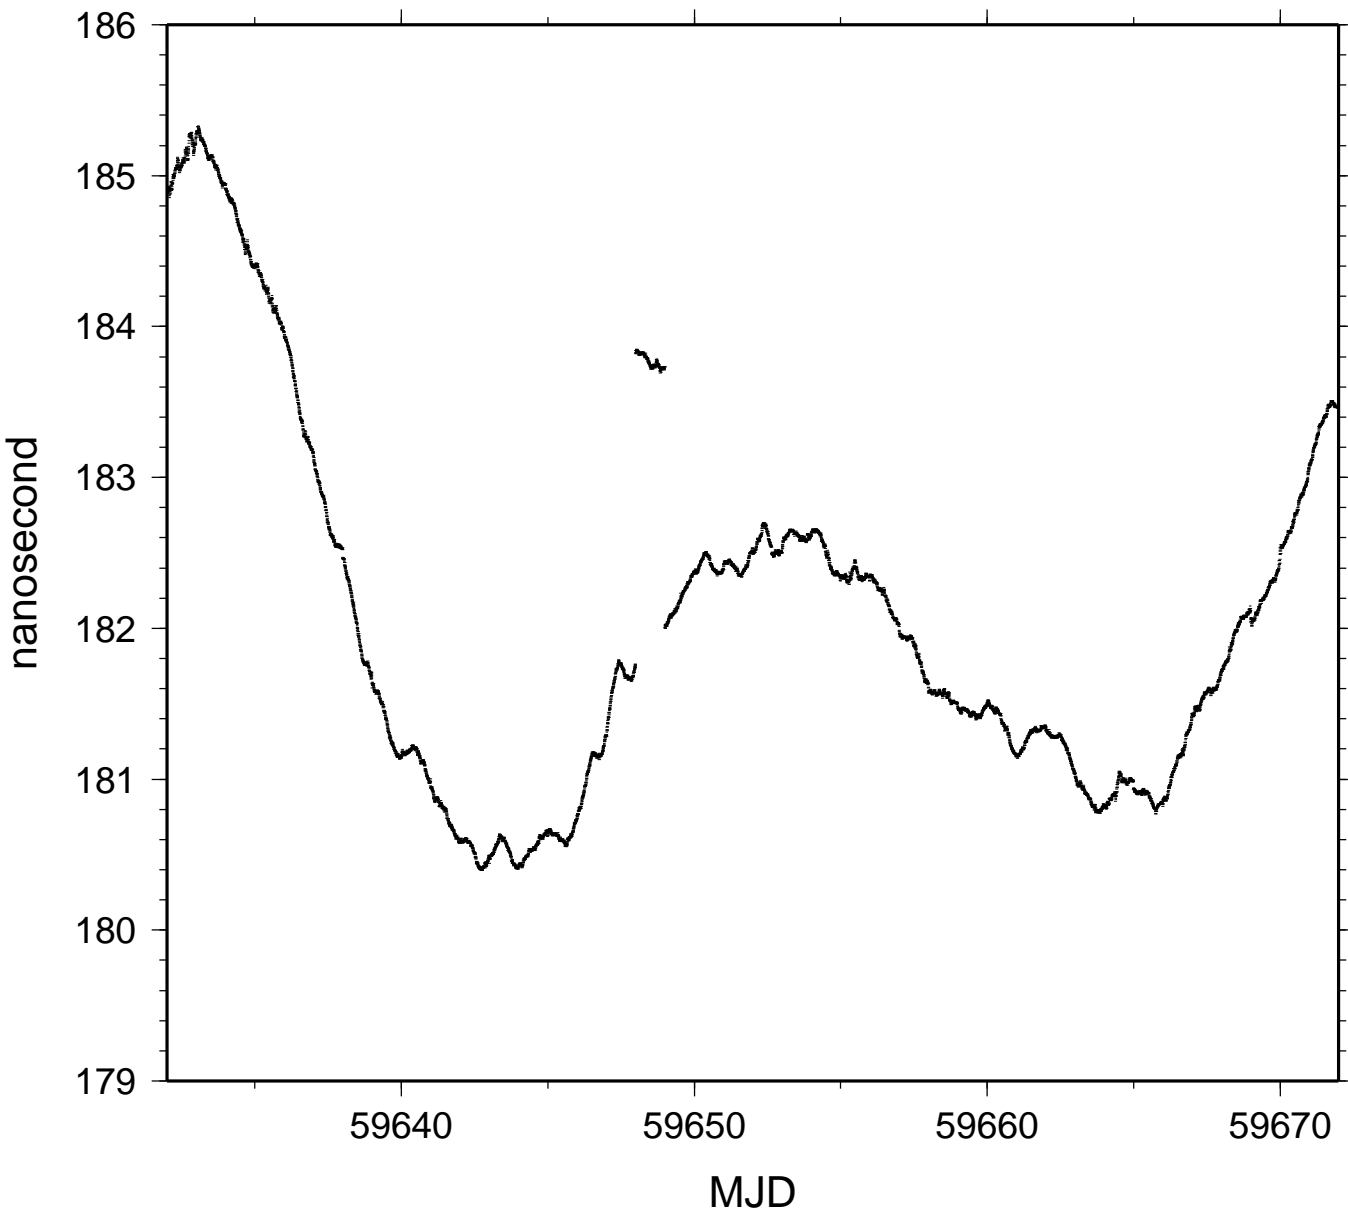

04/05/22 ptbbigrt59632_40.ppp_default+0d-15

- 614400 s: Mdev= 0.24297E-14 Tdev= 862 ps
- 307200 s: Mdev= 0.25740E-14 Tdev= 457 ps
- 153600 s: Mdev= 0.28408E-14 Tdev= 252 ps
- 76800 s: Mdev= 0.45831E-14 Tdev= 203 ps
- 38400 s: Mdev= 0.59291E-14 Tdev= 131 ps
- 19200 s: Mdev= 0.80383E-14 Tdev= 89 ps
- 9600 s: Mdev= 0.10938E-13 Tdev= 61 ps
- 4800 s: Mdev= 0.15270E-13 Tdev= 42 ps
- 2400 s: Mdev= 0.21590E-13 Tdev= 30 ps
- 1200 s: Mdev= 0.31262E-13 Tdev= 22 ps
- 600 s: Mdev= 0.48537E-13 Tdev= 17 ps
- 300 s: Mdev= 0.89558E-13 Tdev= 16 ps