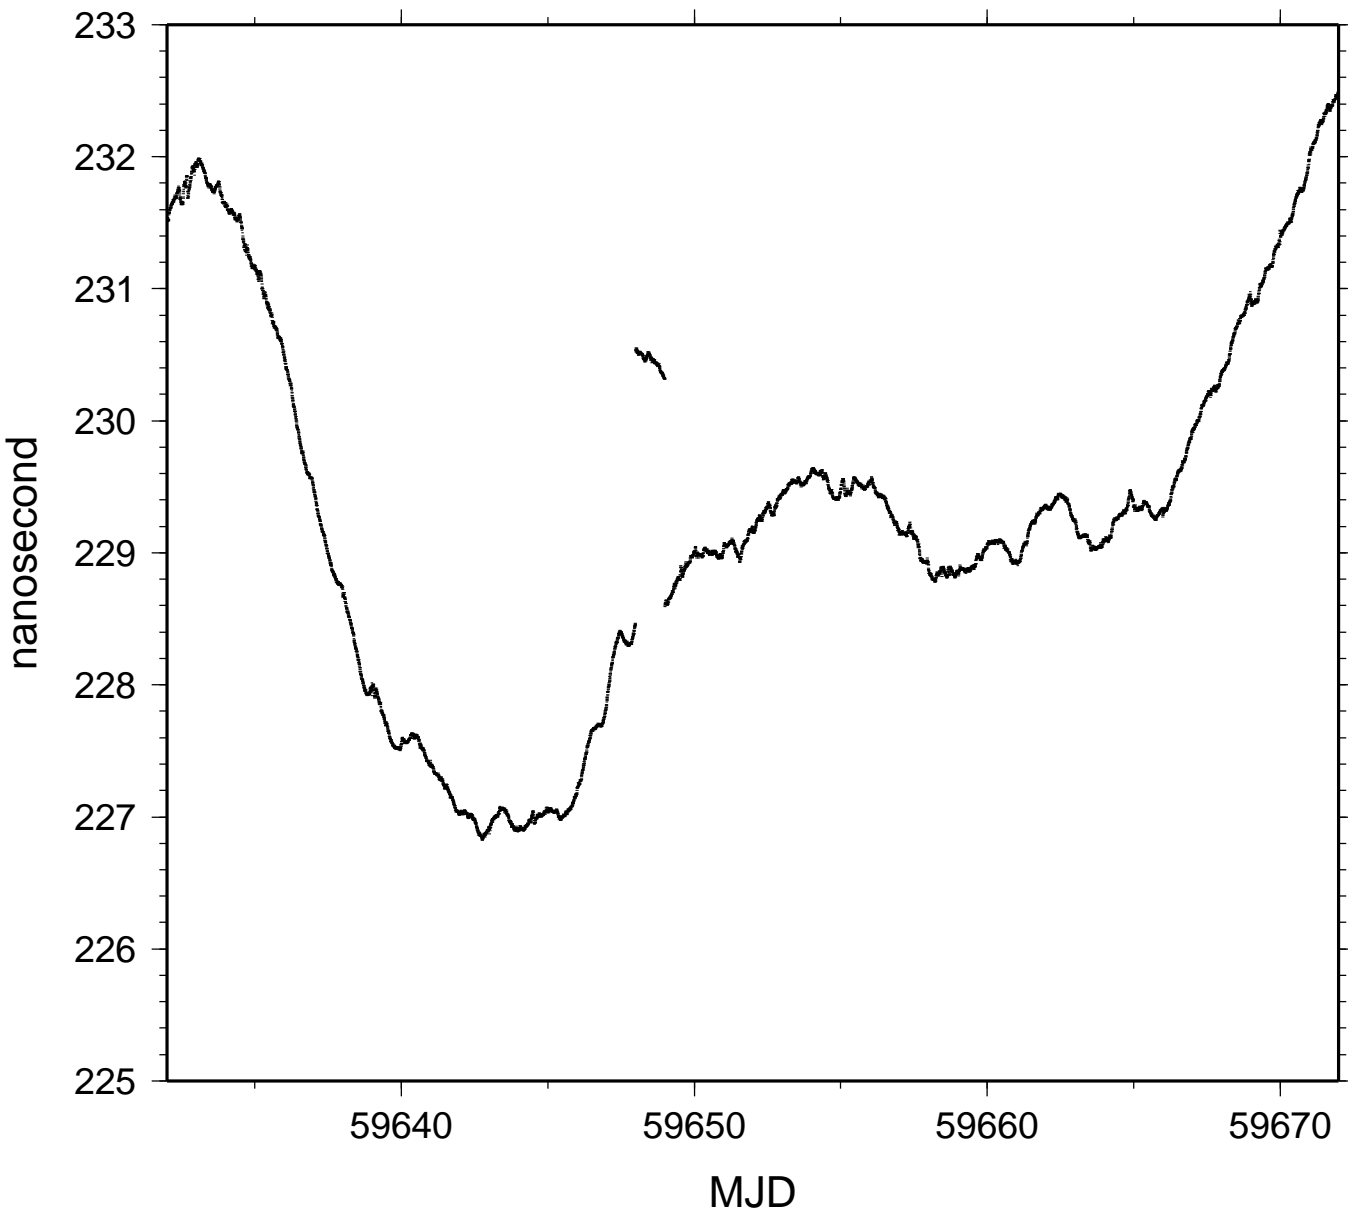

04/05/22 es07igrt59632_40.ppp_default-1d-15

- 614400 s: Mdev= 0.23871E-14 Tdev= 847 ps
- 307200 s: Mdev= 0.26912E-14 Tdev= 477 ps
- 153600 s: Mdev= 0.32185E-14 Tdev= 285 ps
- 76800 s: Mdev= 0.47597E-14 Tdev= 211 ps
- 38400 s: Mdev= 0.60695E-14 Tdev= 135 ps
- 19200 s: Mdev= 0.82200E-14 Tdev= 91 ps
- 9600 s: Mdev= 0.11042E-13 Tdev= 61 ps
- 4800 s: Mdev= 0.15302E-13 Tdev= 42 ps
- 2400 s: Mdev= 0.21627E-13 Tdev= 30 ps
- 1200 s: Mdev= 0.31537E-13 Tdev= 22 ps
- 600 s: Mdev= 0.49191E-13 Tdev= 17 ps
- 300 s: Mdev= 0.91193E-13 Tdev= 16 ps