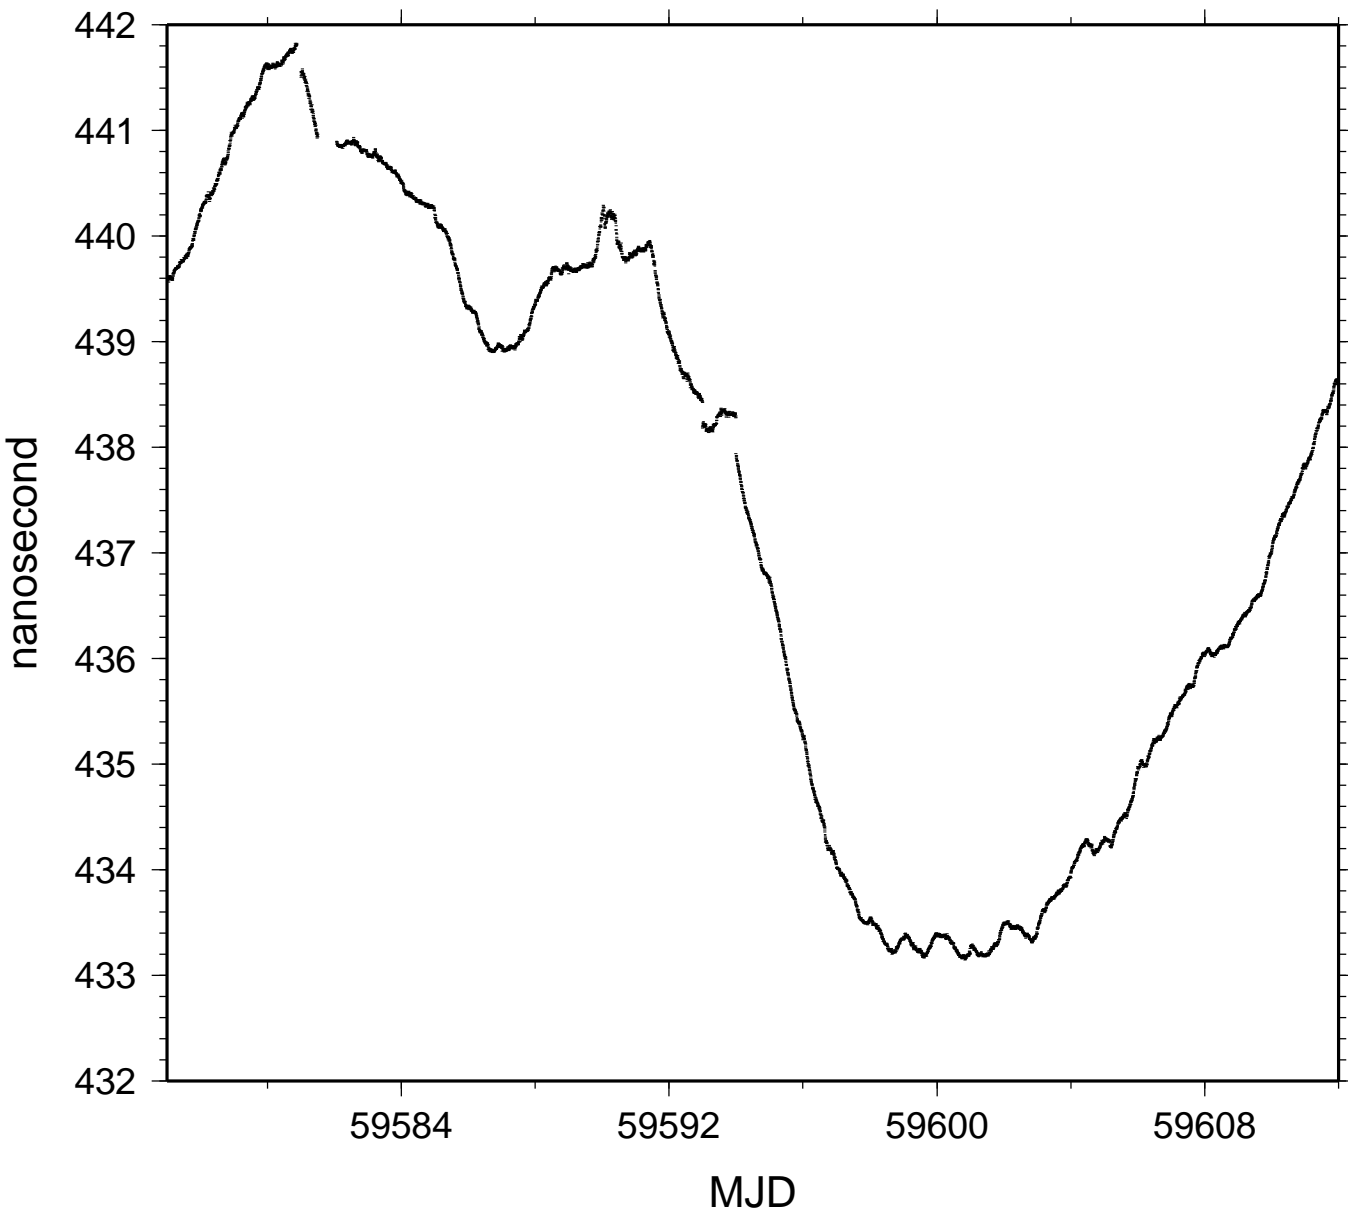

02/08/22 nm0digrt59577_35.ppp_default-2d-15

- 626534 s: Mdev= 0.47120E-14 Tdev= 1704 ps
- 313267 s: Mdev= 0.40993E-14 Tdev= 741 ps
- 156633 s: Mdev= 0.34457E-14 Tdev= 312 ps
- 78317 s: Mdev= 0.30699E-14 Tdev= 139 ps
- 39158 s: Mdev= 0.36874E-14 Tdev= 83 ps
- 19579 s: Mdev= 0.38756E-14 Tdev= 44 ps
- 9790 s: Mdev= 0.39646E-14 Tdev= 22 ps
- 4895 s: Mdev= 0.49449E-14 Tdev= 14 ps
- 2447 s: Mdev= 0.72244E-14 Tdev= 10 ps
- 1224 s: Mdev= 0.11392E-13 Tdev= 8 ps
- 612 s: Mdev= 0.20252E-13 Tdev= 7 ps
- 306 s: Mdev= 0.47343E-13 Tdev= 8 ps