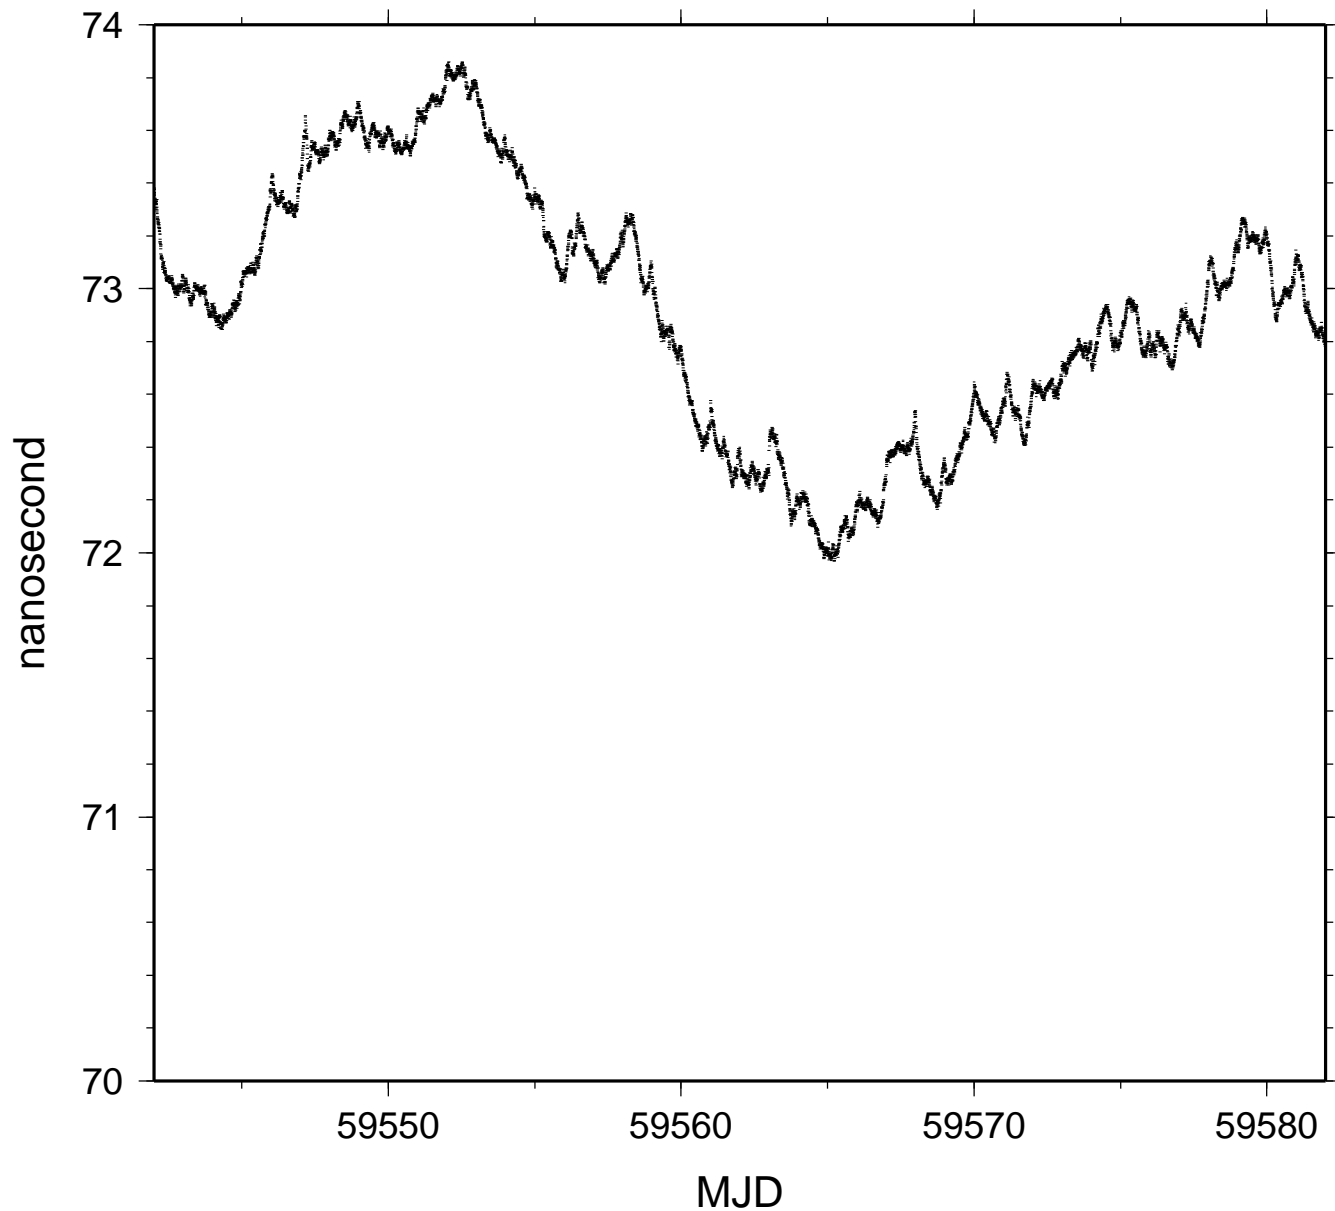

01/05/22 ntp3igrt59542_40.ppp_defaut-1d-15

- 614400 s: Mdev= 0.92507E-15 Tdev= 328 ps
- 307200 s: Mdev= 0.69552E-15 Tdev= 123 ps
- 153600 s: Mdev= 0.10213E-14 Tdev= 91 ps
- 76800 s: Mdev= 0.12741E-14 Tdev= 56 ps
- 38400 s: Mdev= 0.21479E-14 Tdev= 48 ps
- 19200 s: Mdev= 0.29796E-14 Tdev= 33 ps
- 9600 s: Mdev= 0.34221E-14 Tdev= 19 ps
- 4800 s: Mdev= 0.43056E-14 Tdev= 12 ps
- 2400 s: Mdev= 0.58971E-14 Tdev= 8 ps
- 1200 s: Mdev= 0.86643E-14 Tdev= 6 ps
- 600 s: Mdev= 0.18097E-13 Tdev= 6 ps
- 300 s: Mdev= 0.36127E-13 Tdev= 6 ps