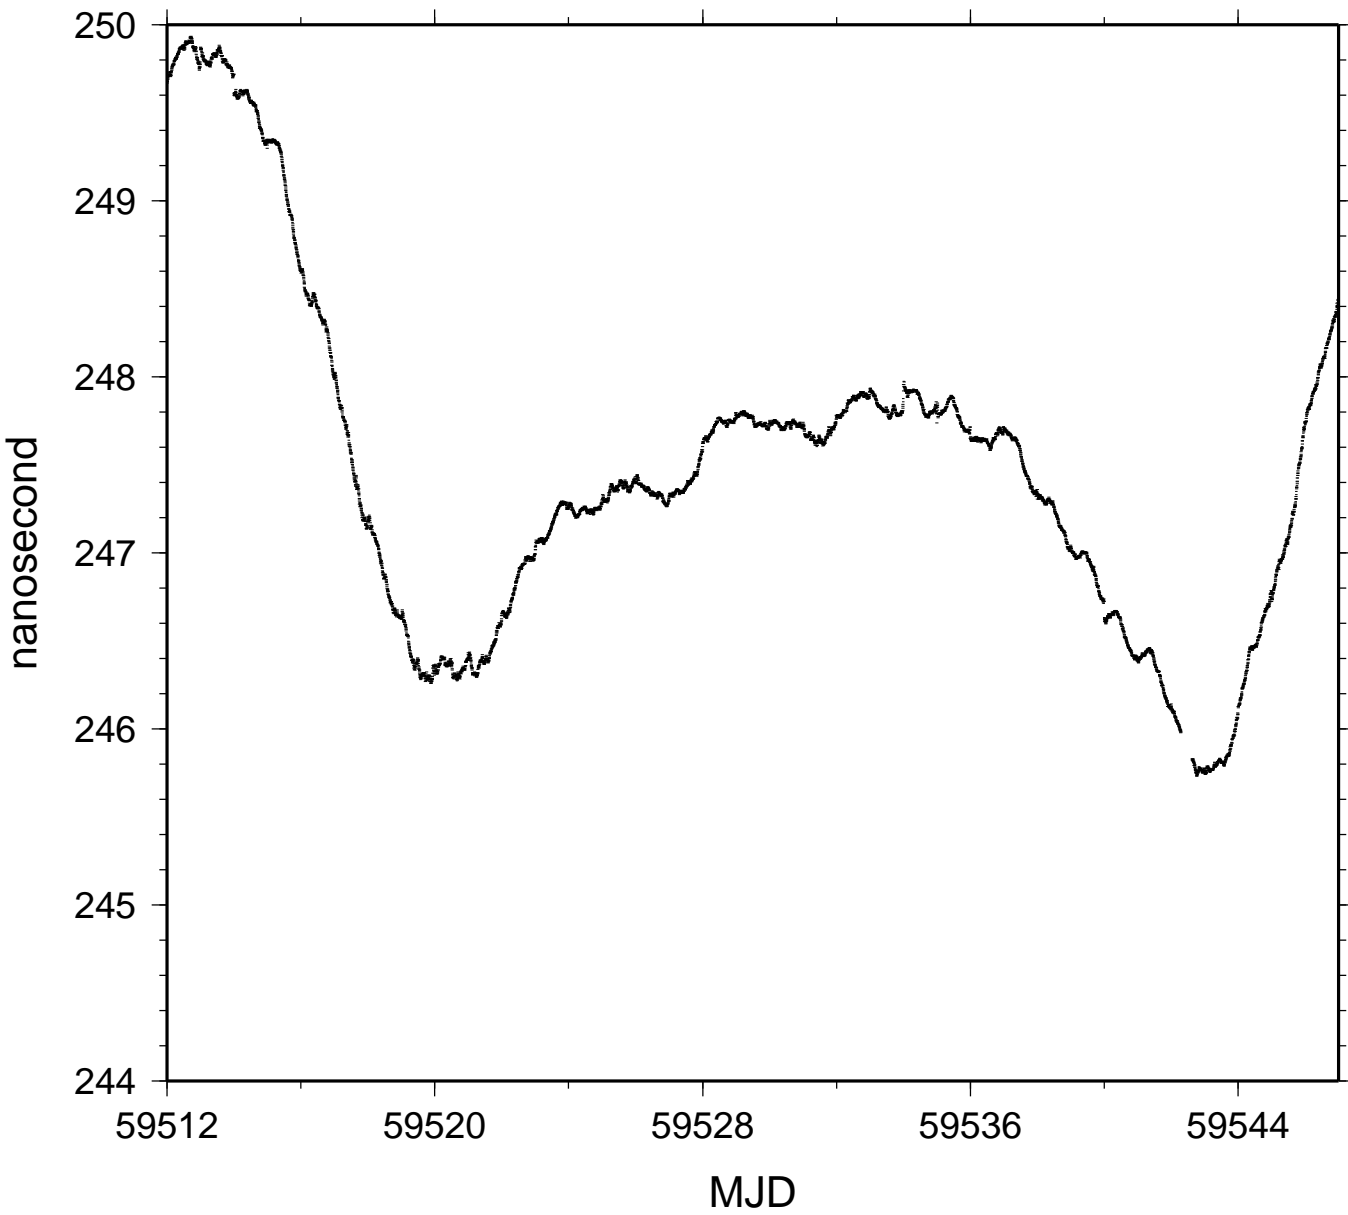

12/03/21 wab2igrt59512_35.ppp_default-1d-15

- 620308 s: Mdev= 0.14426E-14 Tdev= 517 ps
- 310154 s: Mdev= 0.22338E-14 Tdev= 400 ps
- 155077 s: Mdev= 0.22595E-14 Tdev= 202 ps
- 77539 s: Mdev= 0.18621E-14 Tdev= 83 ps
- 38769 s: Mdev= 0.21022E-14 Tdev= 47 ps
- 19385 s: Mdev= 0.23724E-14 Tdev= 27 ps
- 9692 s: Mdev= 0.27779E-14 Tdev= 16 ps
- 4846 s: Mdev= 0.37269E-14 Tdev= 10 ps
- 2423 s: Mdev= 0.52037E-14 Tdev= 7 ps
- 1212 s: Mdev= 0.76417E-14 Tdev= 5 ps
- 606 s: Mdev= 0.11788E-13 Tdev= 4 ps
- 303 s: Mdev= 0.25722E-13 Tdev= 4 ps