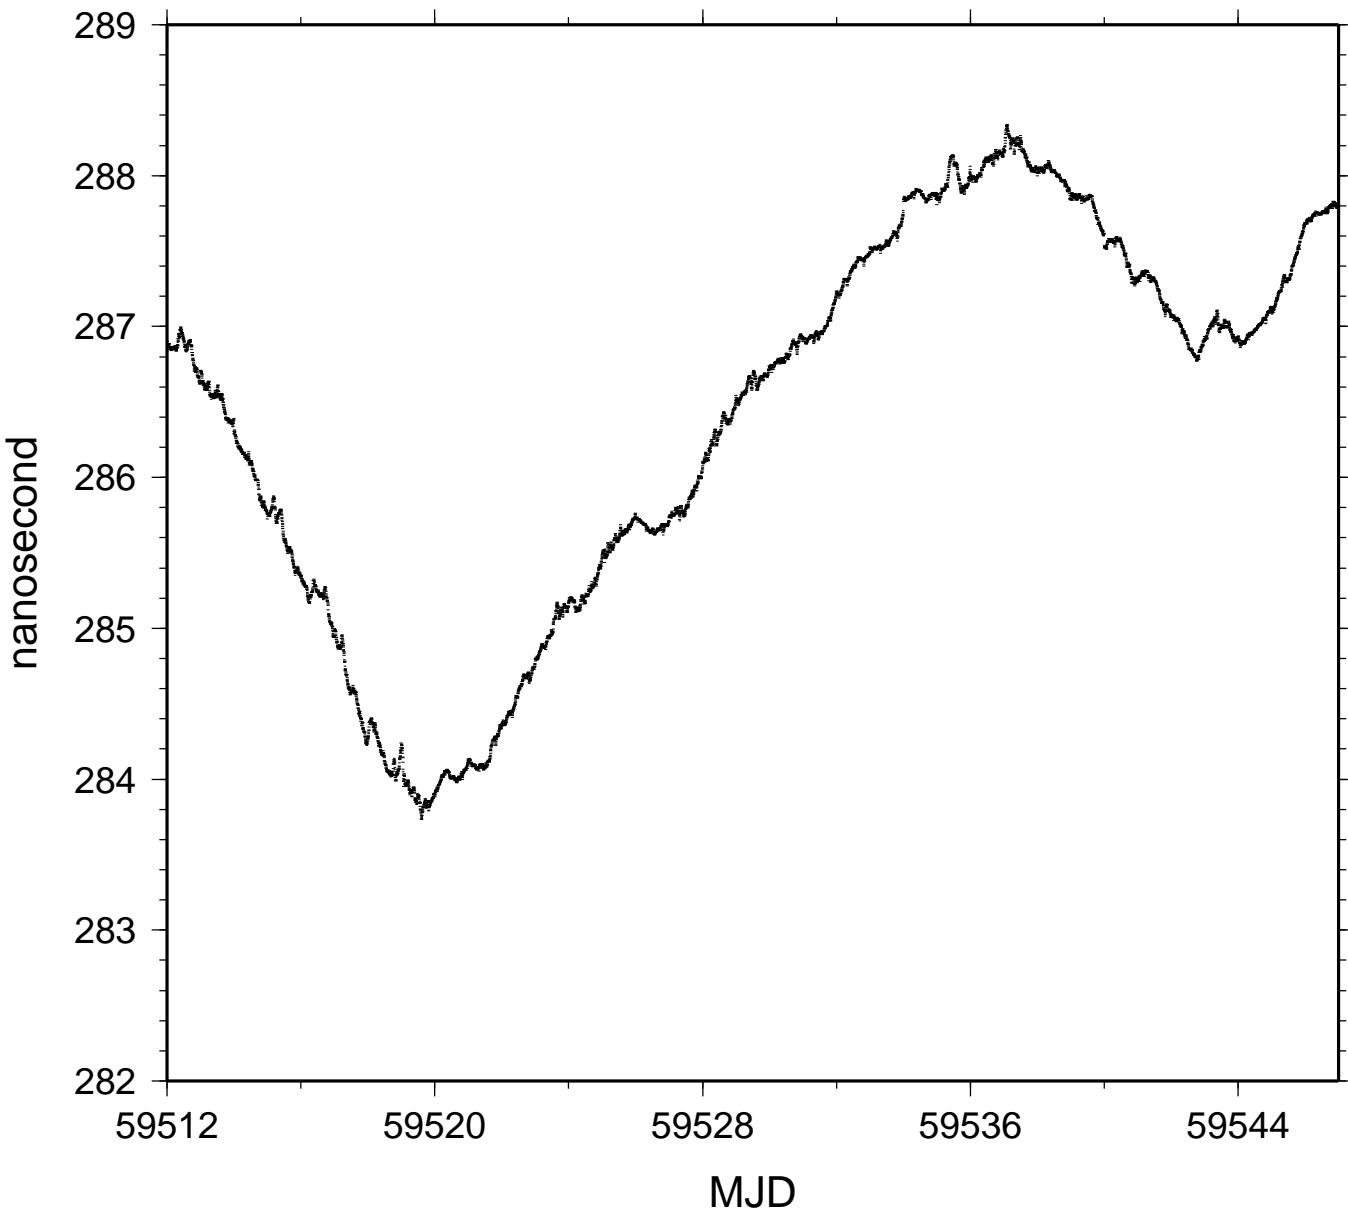

12/03/21 rit1igrt59512_35.ppp_default-1d-15

614400 s: Mdev= 0.17174E-14 Tdev= 609 ps
307200 s: Mdev= 0.20620E-14 Tdev= 366 ps
153600 s: Mdev= 0.15249E-14 Tdev= 135 ps
76800 s: Mdev= 0.14447E-14 Tdev= 64 ps
38400 s: Mdev= 0.20331E-14 Tdev= 45 ps
19200 s: Mdev= 0.26703E-14 Tdev= 30 ps
9600 s: Mdev= 0.38589E-14 Tdev= 21 ps
4800 s: Mdev= 0.55793E-14 Tdev= 15 ps
2400 s: Mdev= 0.75403E-14 Tdev= 10 ps
1200 s: Mdev= 0.10431E-13 Tdev= 7 ps
600 s: Mdev= 0.15482E-13 Tdev= 5 ps
300 s: Mdev= 0.28308E-13 Tdev= 5 ps