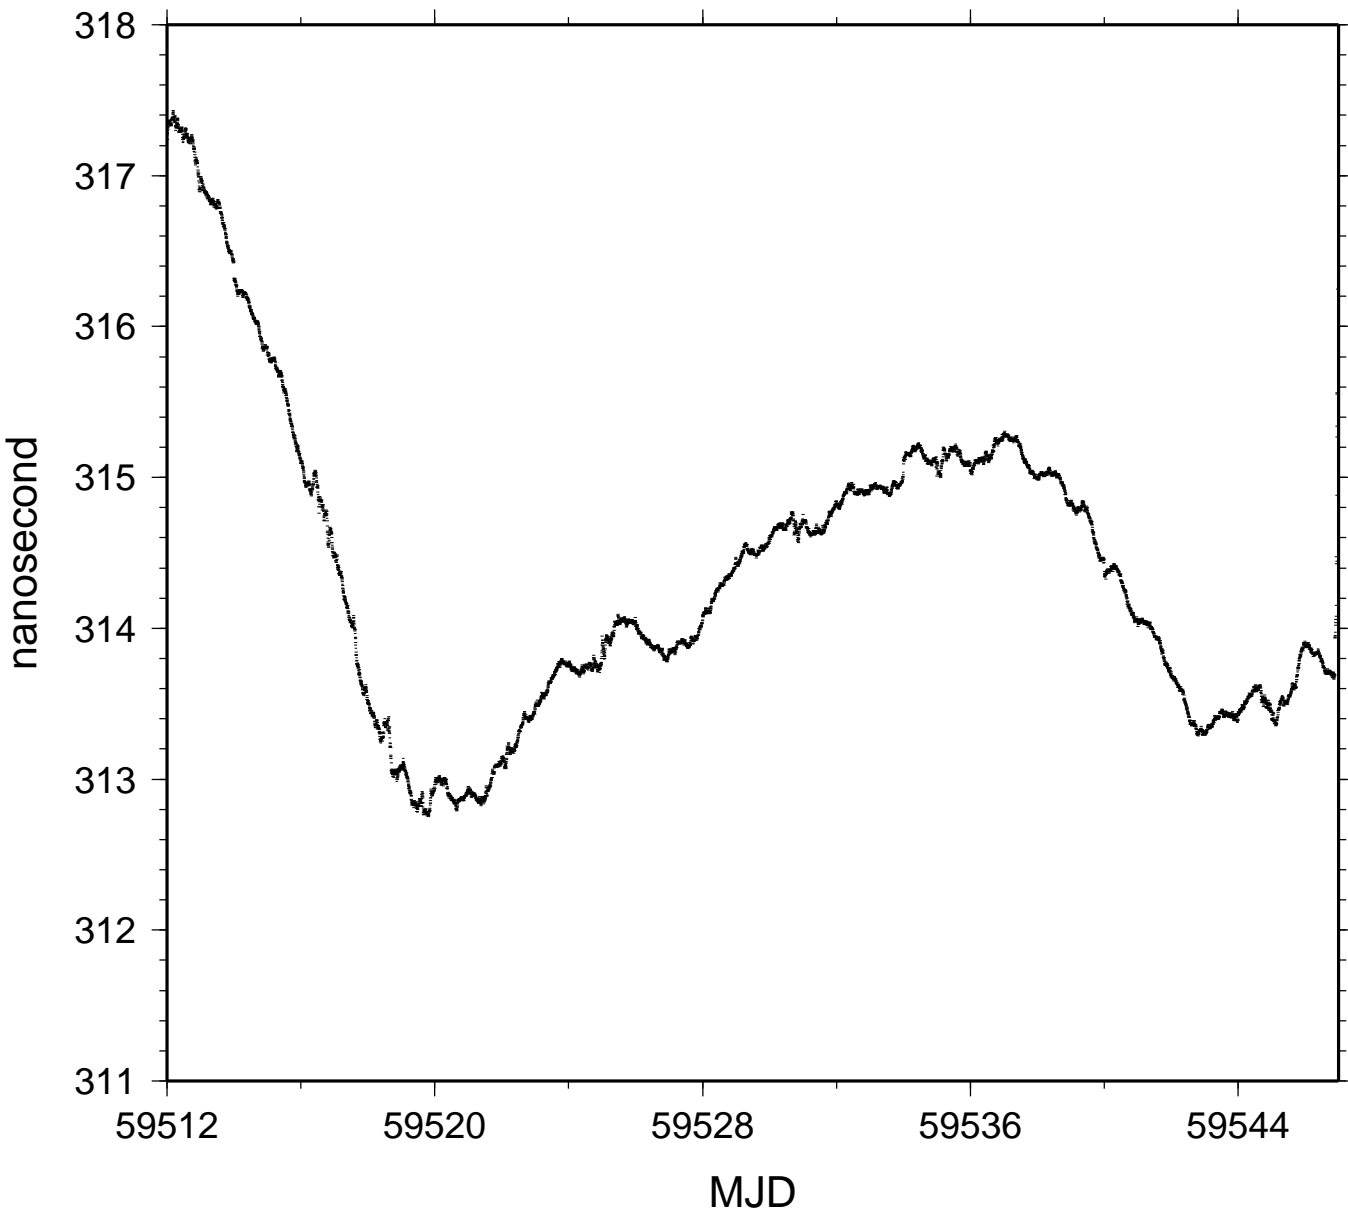

12/03/21 opmtigrt59512_35.ppp_default+1d-15

- 614461 s: Mdev= 0.16790E-14 Tdev= 596 ps
- 307231 s: Mdev= 0.23167E-14 Tdev= 411 ps
- 153615 s: Mdev= 0.17903E-14 Tdev= 159 ps
- 76808 s: Mdev= 0.16723E-14 Tdev= 74 ps
- 38404 s: Mdev= 0.23045E-14 Tdev= 51 ps
- 19202 s: Mdev= 0.28105E-14 Tdev= 31 ps
- 9601 s: Mdev= 0.37345E-14 Tdev= 21 ps
- 4800 s: Mdev= 0.59825E-14 Tdev= 17 ps
- 2400 s: Mdev= 0.85275E-14 Tdev= 12 ps
- 1200 s: Mdev= 0.12859E-13 Tdev= 9 ps
- 600 s: Mdev= 0.21515E-13 Tdev= 7 ps
- 300 s: Mdev= 0.45363E-13 Tdev= 8 ps