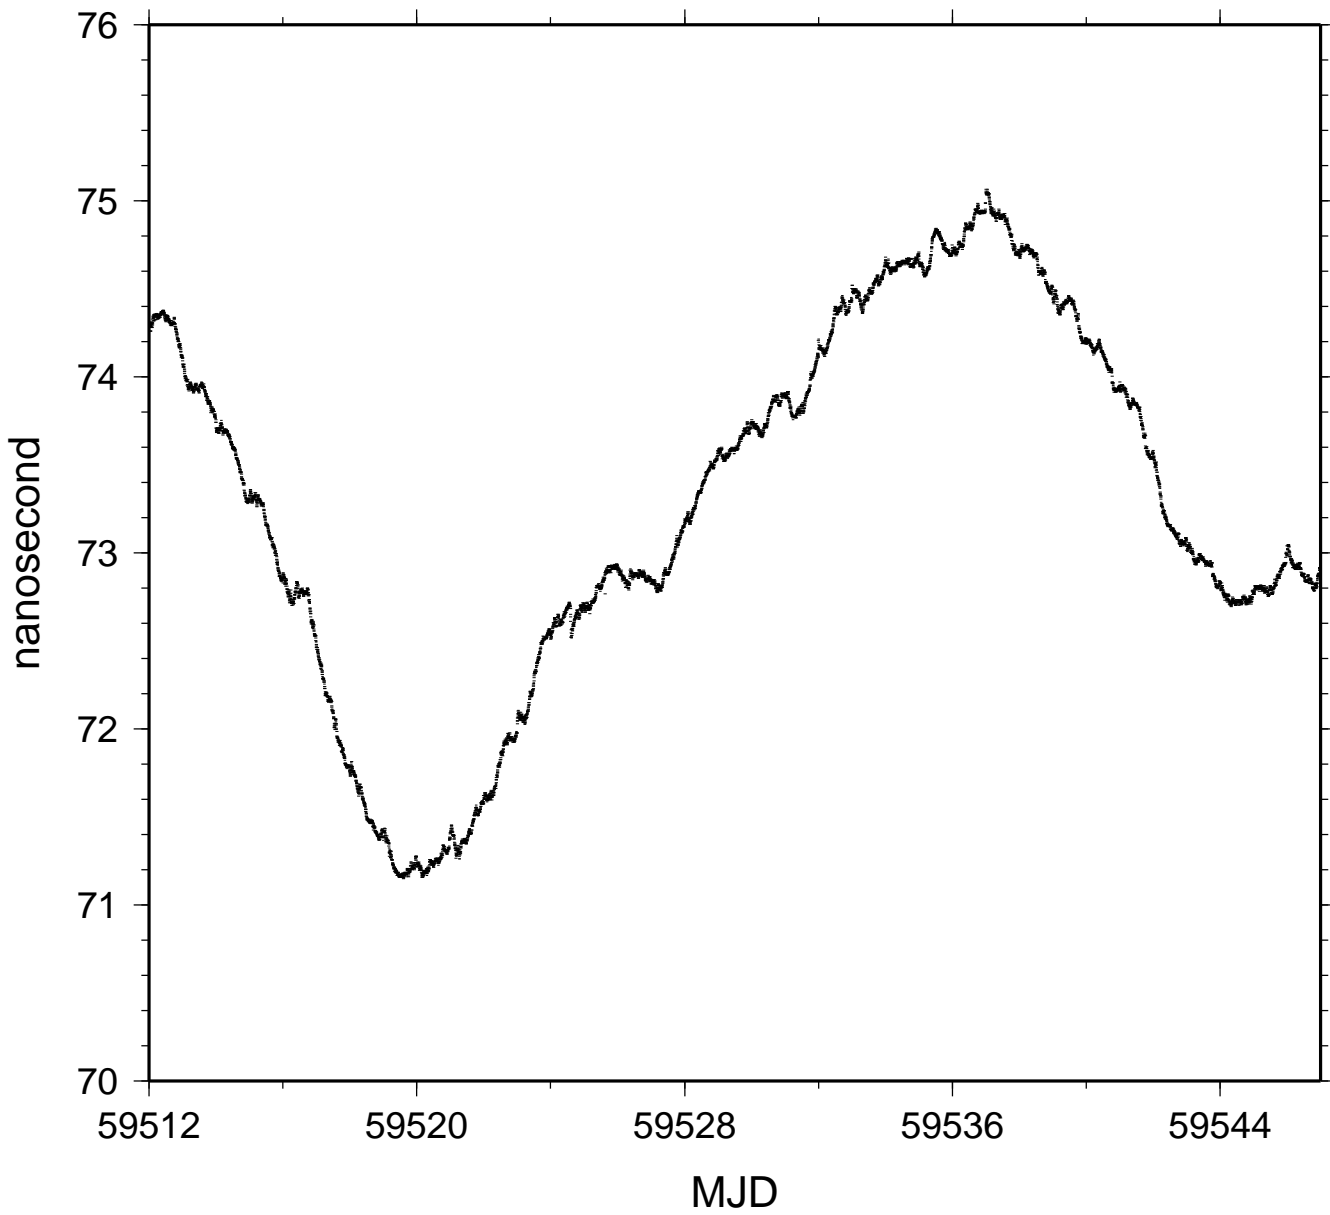

12/03/21 ntp3igrt59512_35.ppp_default+0d-15

614400 s: Mdev= 0.17856E-14 Tdev= 633 ps
307200 s: Mdev= 0.22145E-14 Tdev= 393 ps
153600 s: Mdev= 0.17023E-14 Tdev= 151 ps
76800 s: Mdev= 0.14984E-14 Tdev= 66 ps
38400 s: Mdev= 0.20352E-14 Tdev= 45 ps
19200 s: Mdev= 0.25956E-14 Tdev= 29 ps
9600 s: Mdev= 0.33309E-14 Tdev= 18 ps
4800 s: Mdev= 0.45887E-14 Tdev= 13 ps
2400 s: Mdev= 0.67166E-14 Tdev= 9 ps
1200 s: Mdev= 0.95251E-14 Tdev= 7 ps
600 s: Mdev= 0.16013E-13 Tdev= 6 ps
300 s: Mdev= 0.35676E-13 Tdev= 6 ps