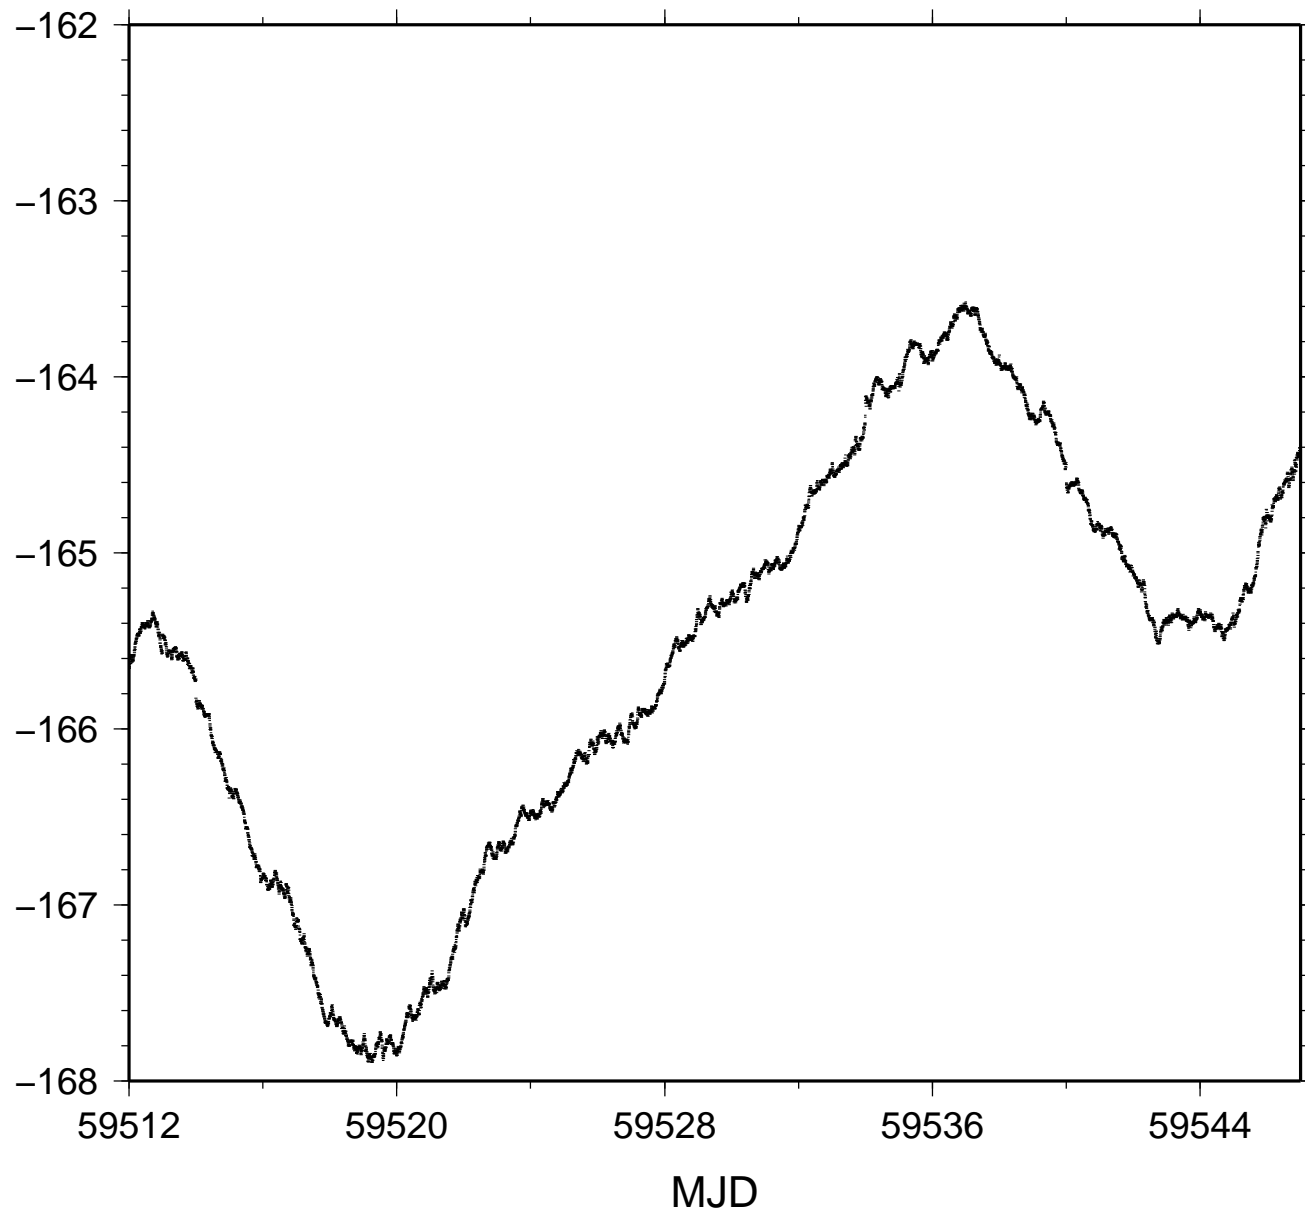

12/03/21 it08igrt59512_35.ppp_default+0d-15

614400 s: Mdev= 0.15273E-14 Tdev= 542 ps
307200 s: Mdev= 0.20722E-14 Tdev= 368 ps
153600 s: Mdev= 0.15222E-14 Tdev= 135 ps
76800 s: Mdev= 0.15004E-14 Tdev= 67 ps
38400 s: Mdev= 0.19842E-14 Tdev= 44 ps
19200 s: Mdev= 0.25097E-14 Tdev= 28 ps
9600 s: Mdev= 0.36406E-14 Tdev= 20 ps
4800 s: Mdev= 0.49335E-14 Tdev= 14 ps
2400 s: Mdev= 0.71328E-14 Tdev= 10 ps
1200 s: Mdev= 0.10427E-13 Tdev= 7 ps
600 s: Mdev= 0.15021E-13 Tdev= 5 ps
300 s: Mdev= 0.28095E-13 Tdev= 5 ps