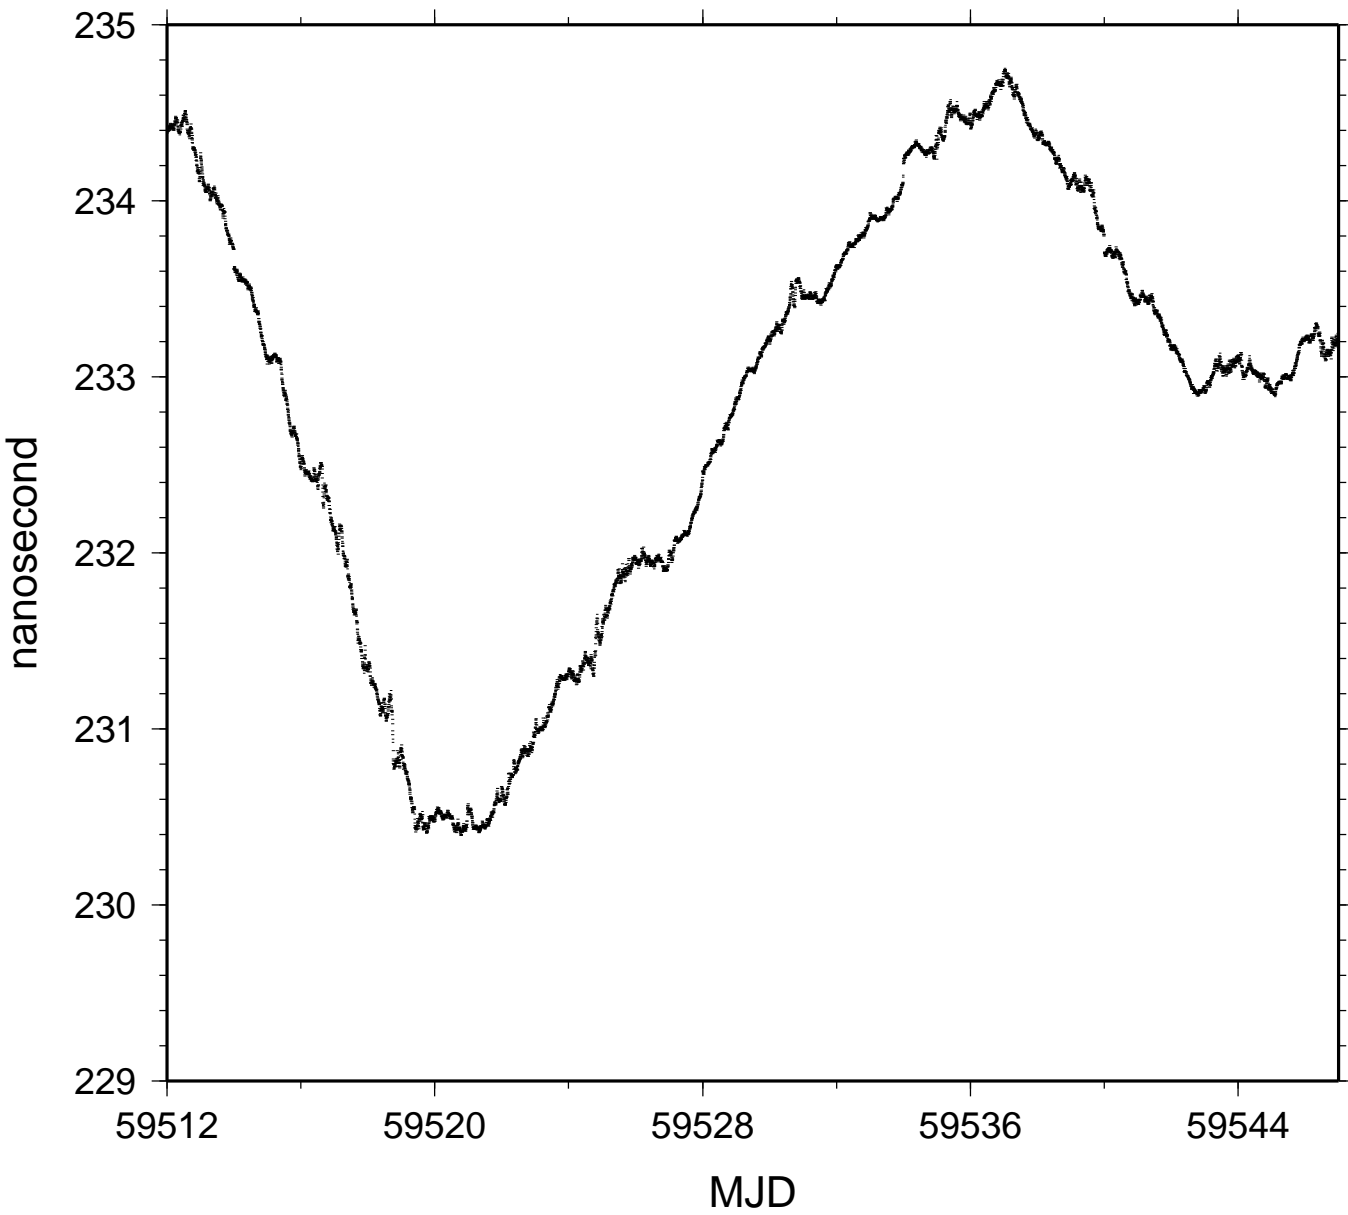

12/03/21 es07igrt59512_35.ppp_default+0d-15

614400 s: Mdev= 0.23230E-14 Tdev= 824 ps
307200 s: Mdev= 0.23291E-14 Tdev= 413 ps
153600 s: Mdev= 0.15896E-14 Tdev= 141 ps
76800 s: Mdev= 0.15513E-14 Tdev= 69 ps
38400 s: Mdev= 0.20454E-14 Tdev= 45 ps
19200 s: Mdev= 0.26149E-14 Tdev= 29 ps
9600 s: Mdev= 0.39673E-14 Tdev= 22 ps
4800 s: Mdev= 0.61266E-14 Tdev= 17 ps
2400 s: Mdev= 0.83110E-14 Tdev= 12 ps
1200 s: Mdev= 0.11681E-13 Tdev= 8 ps
600 s: Mdev= 0.19038E-13 Tdev= 7 ps
300 s: Mdev= 0.38405E-13 Tdev= 7 ps