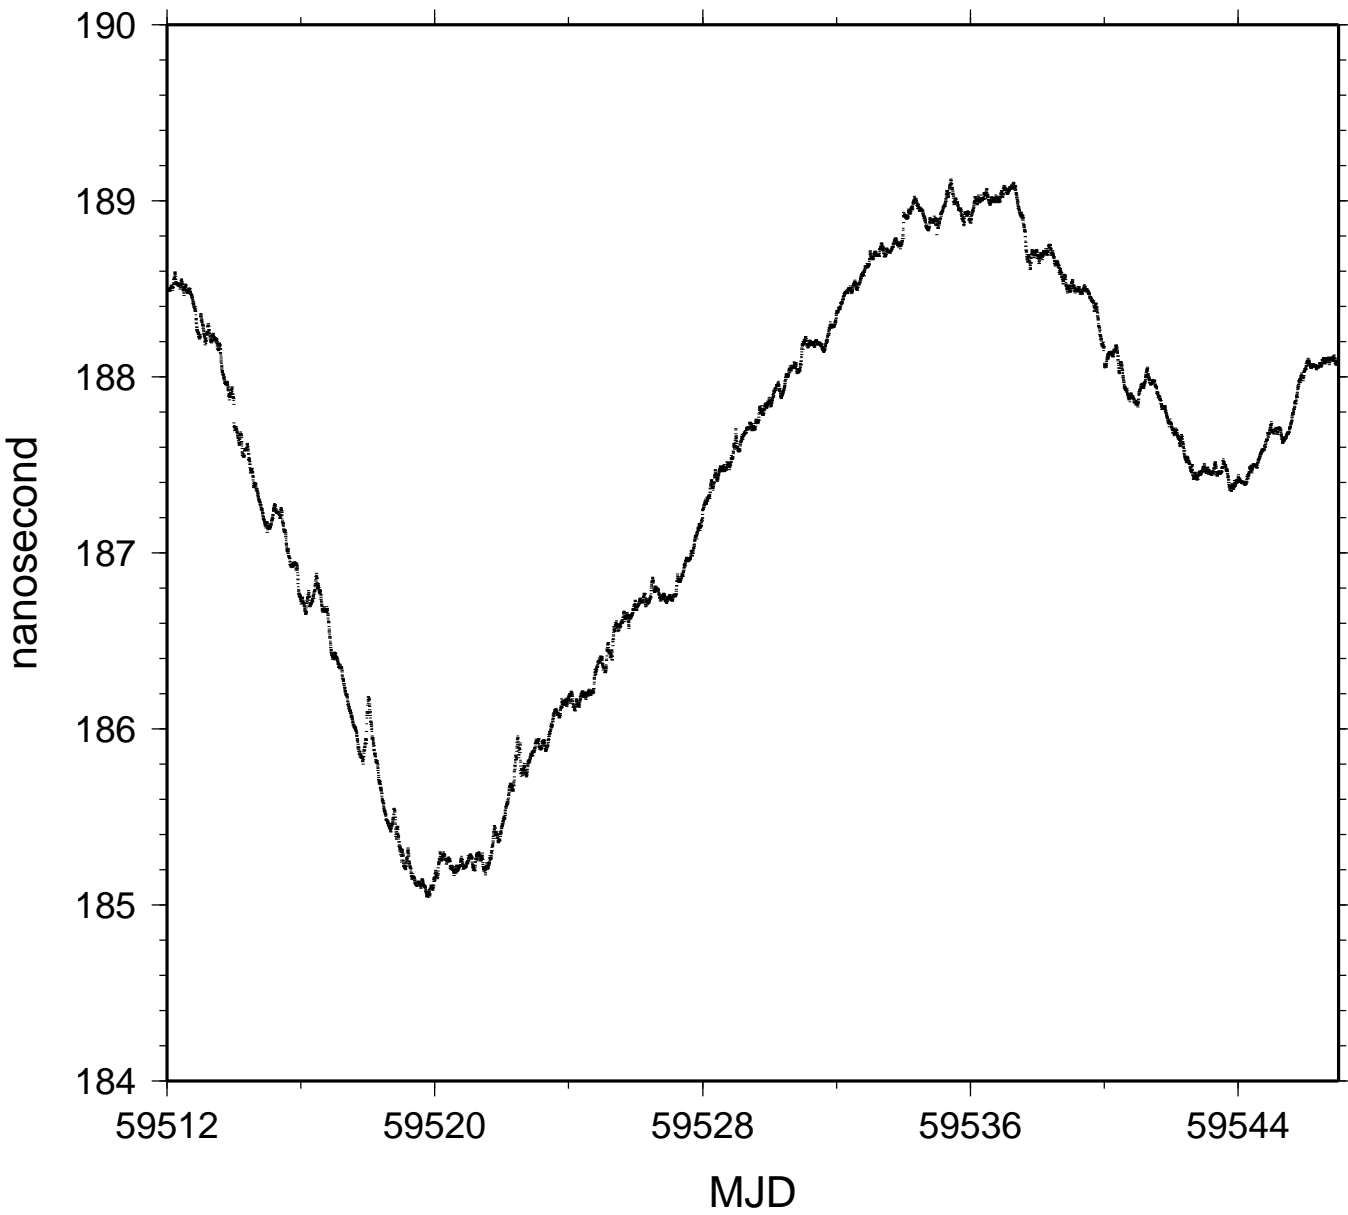

12/03/21 ao_4igrt59512_35.ppp_default+0d-15

- 614400 s: Mdev= 0.21202E-14 Tdev= 752 ps
- 307200 s: Mdev= 0.20678E-14 Tdev= 367 ps
- 153600 s: Mdev= 0.14915E-14 Tdev= 132 ps
- 76800 s: Mdev= 0.15297E-14 Tdev= 68 ps
- 38400 s: Mdev= 0.24586E-14 Tdev= 55 ps
- 19200 s: Mdev= 0.32514E-14 Tdev= 36 ps
- 9600 s: Mdev= 0.44197E-14 Tdev= 24 ps
- 4800 s: Mdev= 0.59473E-14 Tdev= 16 ps
- 2400 s: Mdev= 0.75054E-14 Tdev= 10 ps
- 1200 s: Mdev= 0.97989E-14 Tdev= 7 ps
- 600 s: Mdev= 0.14891E-13 Tdev= 5 ps
- 300 s: Mdev= 0.34741E-13 Tdev= 6 ps