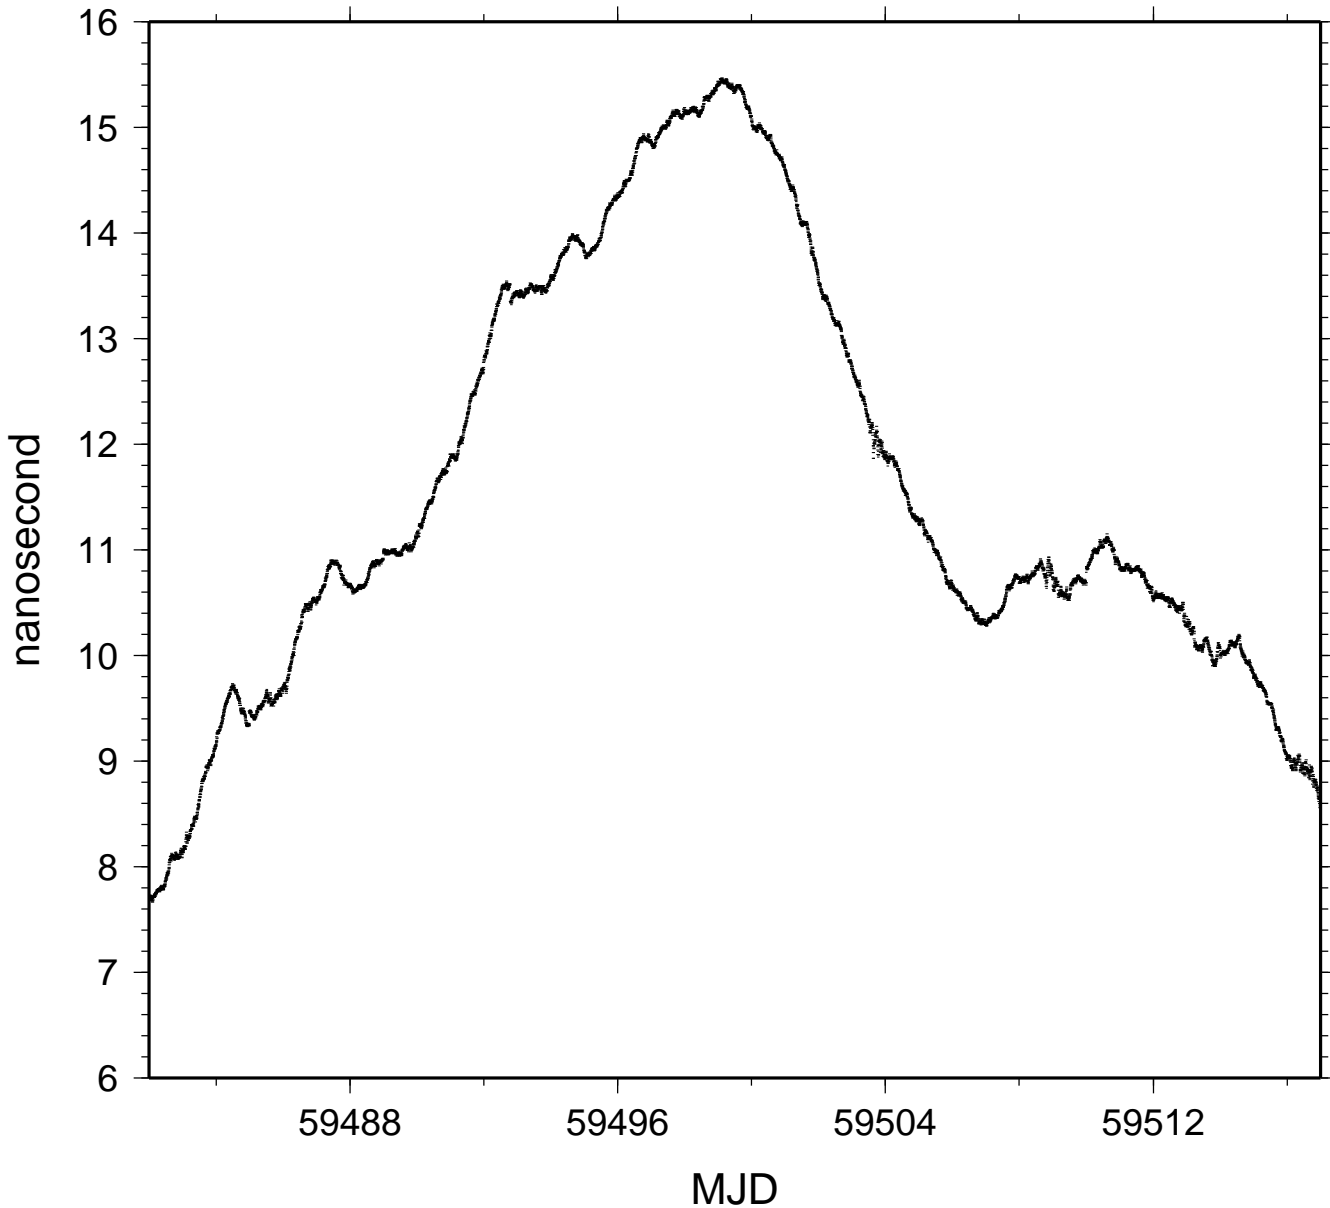

11/03/21 usn6igrt59482_35.ppp_default-2d-15

614705 s: Mdev= 0.44694E-14 Tdev= 1586 ps
307352 s: Mdev= 0.34633E-14 Tdev= 615 ps
153676 s: Mdev= 0.26498E-14 Tdev= 235 ps
76838 s: Mdev= 0.29202E-14 Tdev= 130 ps
38419 s: Mdev= 0.32553E-14 Tdev= 72 ps
19210 s: Mdev= 0.33857E-14 Tdev= 38 ps
9605 s: Mdev= 0.41572E-14 Tdev= 23 ps
4802 s: Mdev= 0.64567E-14 Tdev= 18 ps
2401 s: Mdev= 0.99796E-14 Tdev= 14 ps
1201 s: Mdev= 0.14071E-13 Tdev= 10 ps
600 s: Mdev= 0.27298E-13 Tdev= 9 ps
300 s: Mdev= 0.52666E-13 Tdev= 9 ps