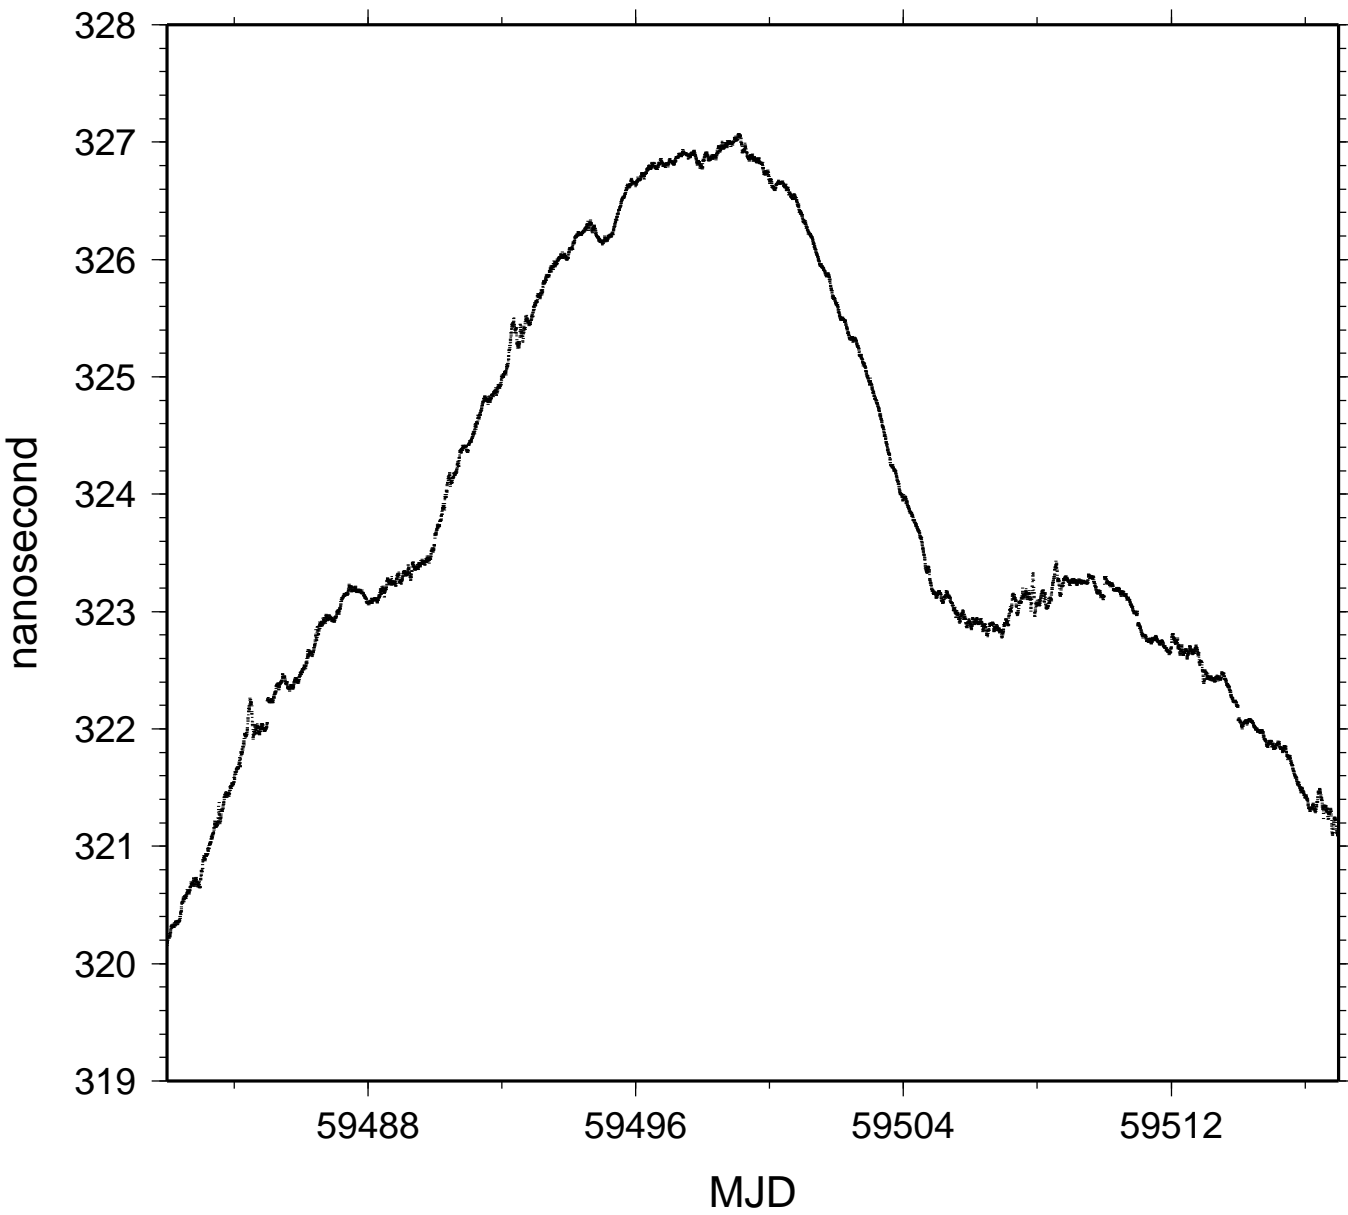

11/03/21 opmtigrt59482_35.ppp_defaut-2d-15

- 614400 s: Mdev= 0.39231E-14 Tdev= 1392 ps
- 307200 s: Mdev= 0.29811E-14 Tdev= 529 ps
- 153600 s: Mdev= 0.21733E-14 Tdev= 193 ps
- 76800 s: Mdev= 0.17628E-14 Tdev= 78 ps
- 38400 s: Mdev= 0.23791E-14 Tdev= 53 ps
- 19200 s: Mdev= 0.31568E-14 Tdev= 35 ps
- 9600 s: Mdev= 0.47188E-14 Tdev= 26 ps
- 4800 s: Mdev= 0.70937E-14 Tdev= 20 ps
- 2400 s: Mdev= 0.95647E-14 Tdev= 13 ps
- 1200 s: Mdev= 0.13317E-13 Tdev= 9 ps
- 600 s: Mdev= 0.21246E-13 Tdev= 7 ps
- 300 s: Mdev= 0.42030E-13 Tdev= 7 ps