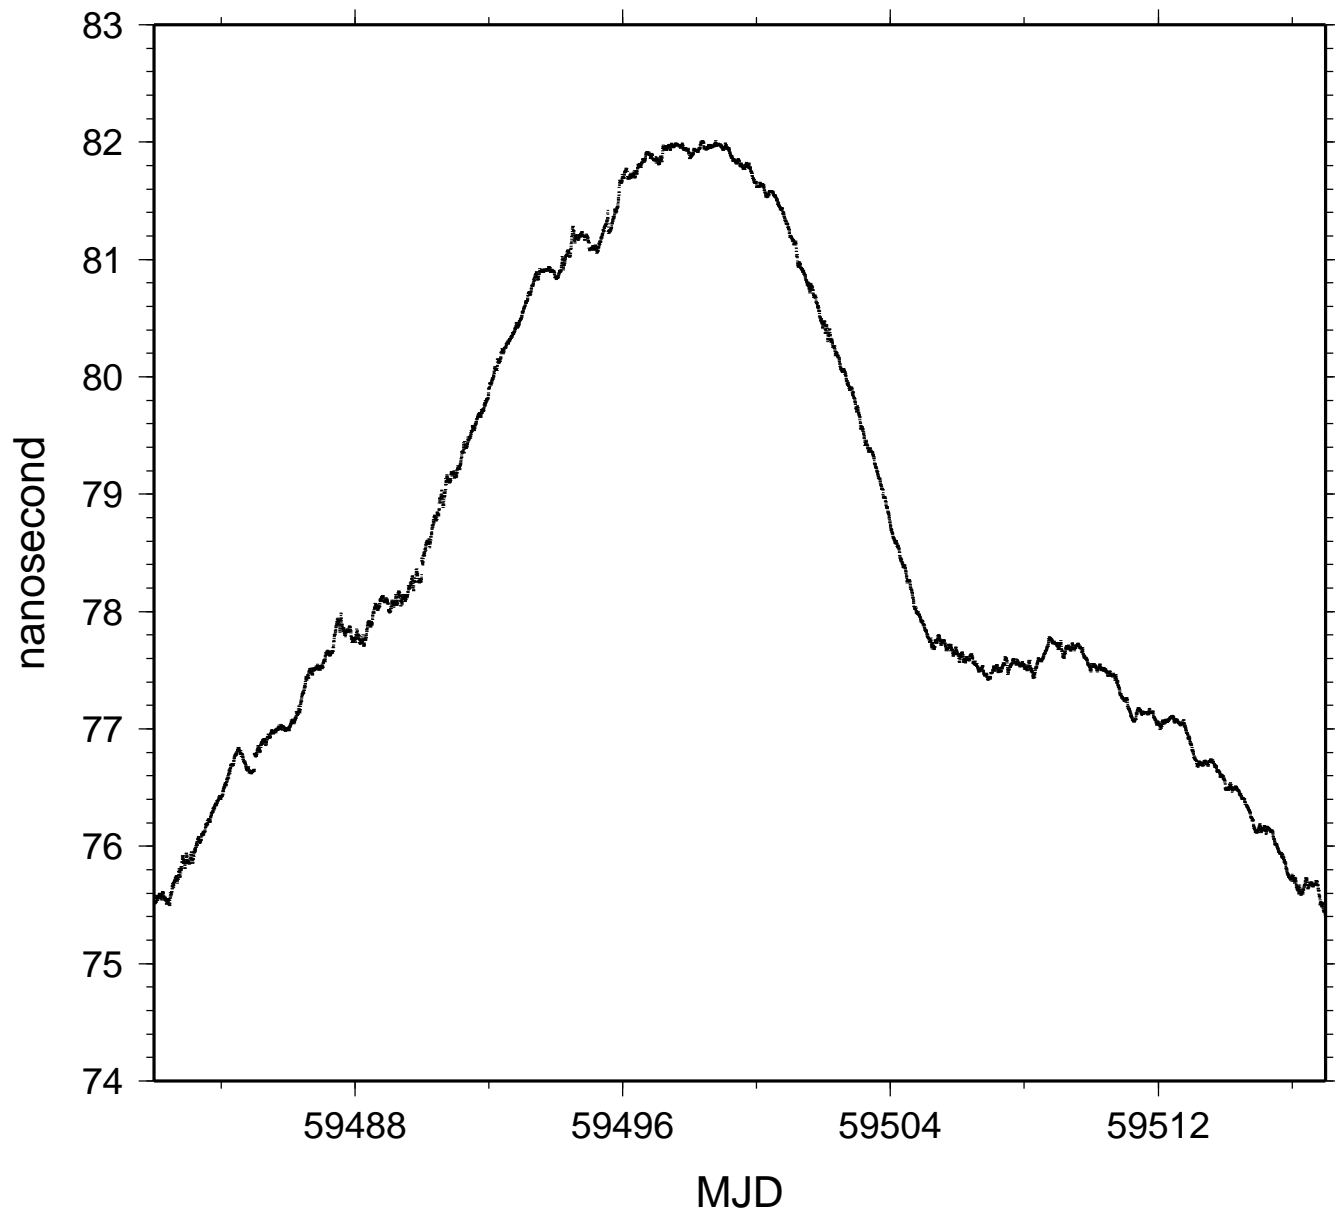

11/03/21 ntp3igrt59482_35.ppp_default-1d-15

614827 s: Mdev= 0.42789E-14 Tdev= 1519 ps
307414 s: Mdev= 0.30485E-14 Tdev= 541 ps
153707 s: Mdev= 0.21015E-14 Tdev= 186 ps
76853 s: Mdev= 0.17264E-14 Tdev= 77 ps
38427 s: Mdev= 0.23625E-14 Tdev= 52 ps
19213 s: Mdev= 0.28863E-14 Tdev= 32 ps
9607 s: Mdev= 0.38209E-14 Tdev= 21 ps
4803 s: Mdev= 0.57871E-14 Tdev= 16 ps
2402 s: Mdev= 0.84804E-14 Tdev= 12 ps
1201 s: Mdev= 0.11928E-13 Tdev= 8 ps
600 s: Mdev= 0.19483E-13 Tdev= 7 ps
300 s: Mdev= 0.35822E-13 Tdev= 6 ps