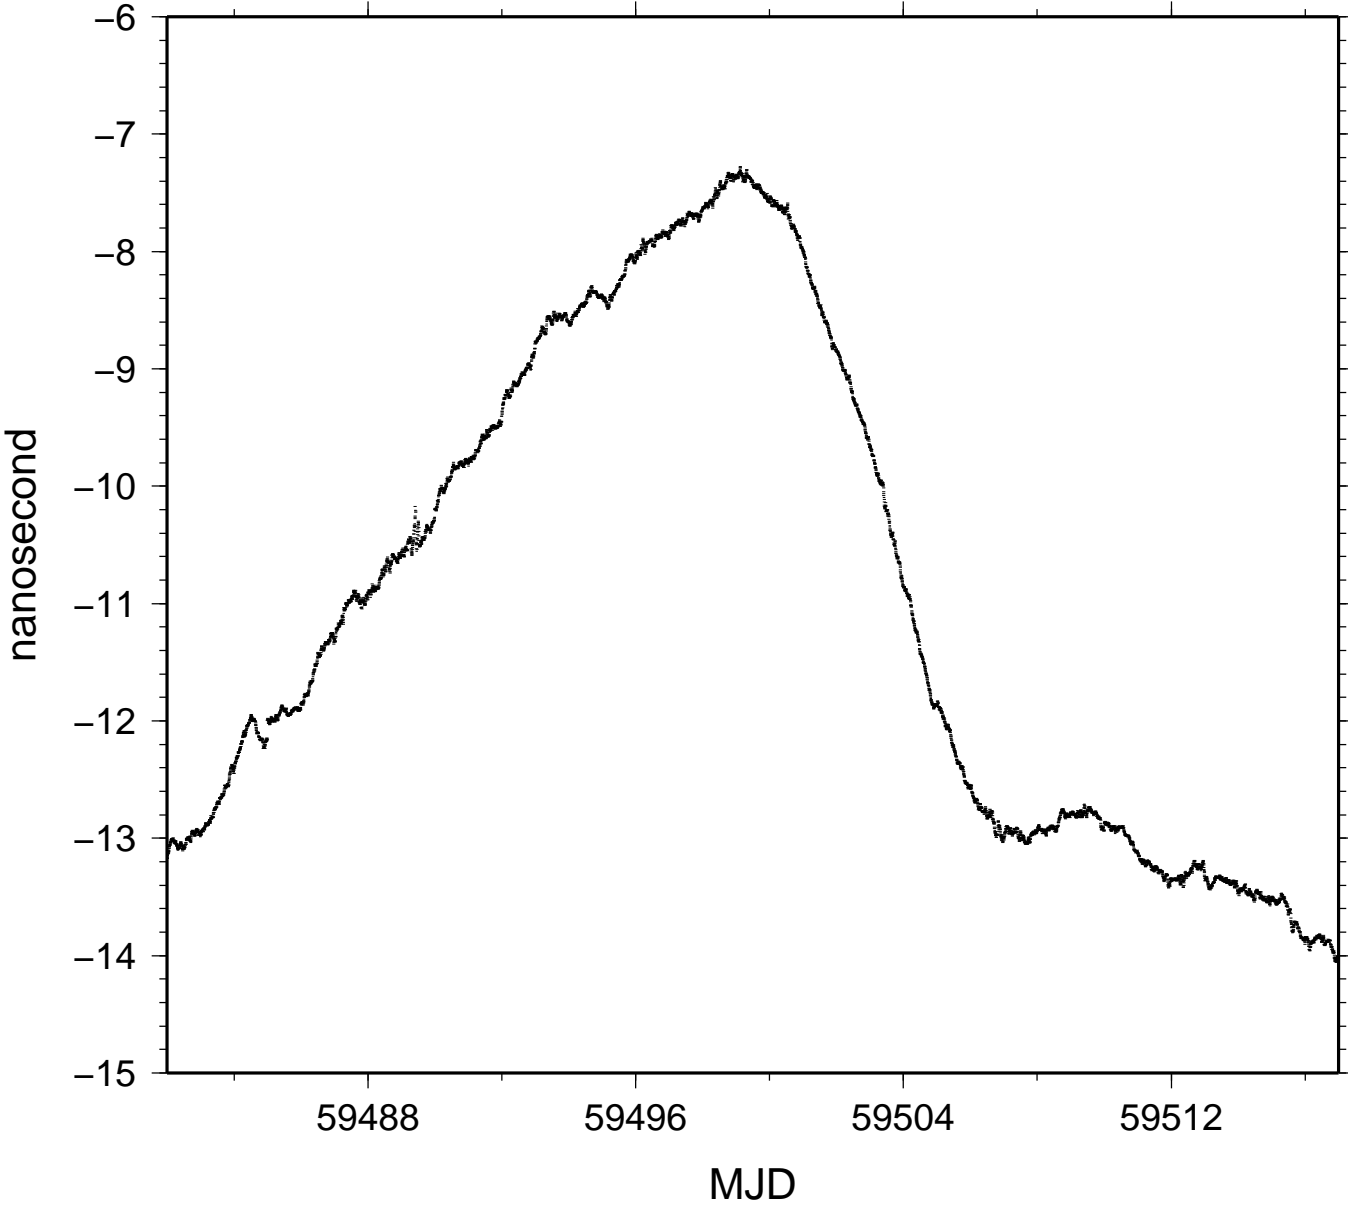

11/03/21 nc4sigrt59482\_35.ppp\_defaut-1d-15

614400 s: Mdev= 0.43280E-14 Tdev= 1535 ps  
307200 s: Mdev= 0.32983E-14 Tdev= 585 ps  
153600 s: Mdev= 0.21983E-14 Tdev= 195 ps  
76800 s: Mdev= 0.17139E-14 Tdev= 76 ps  
38400 s: Mdev= 0.20146E-14 Tdev= 45 ps  
19200 s: Mdev= 0.24384E-14 Tdev= 27 ps  
9600 s: Mdev= 0.36688E-14 Tdev= 20 ps  
4800 s: Mdev= 0.64915E-14 Tdev= 18 ps  
2400 s: Mdev= 0.98866E-14 Tdev= 14 ps  
1200 s: Mdev= 0.13009E-13 Tdev= 9 ps  
600 s: Mdev= 0.18585E-13 Tdev= 6 ps  
300 s: Mdev= 0.33753E-13 Tdev= 6 ps