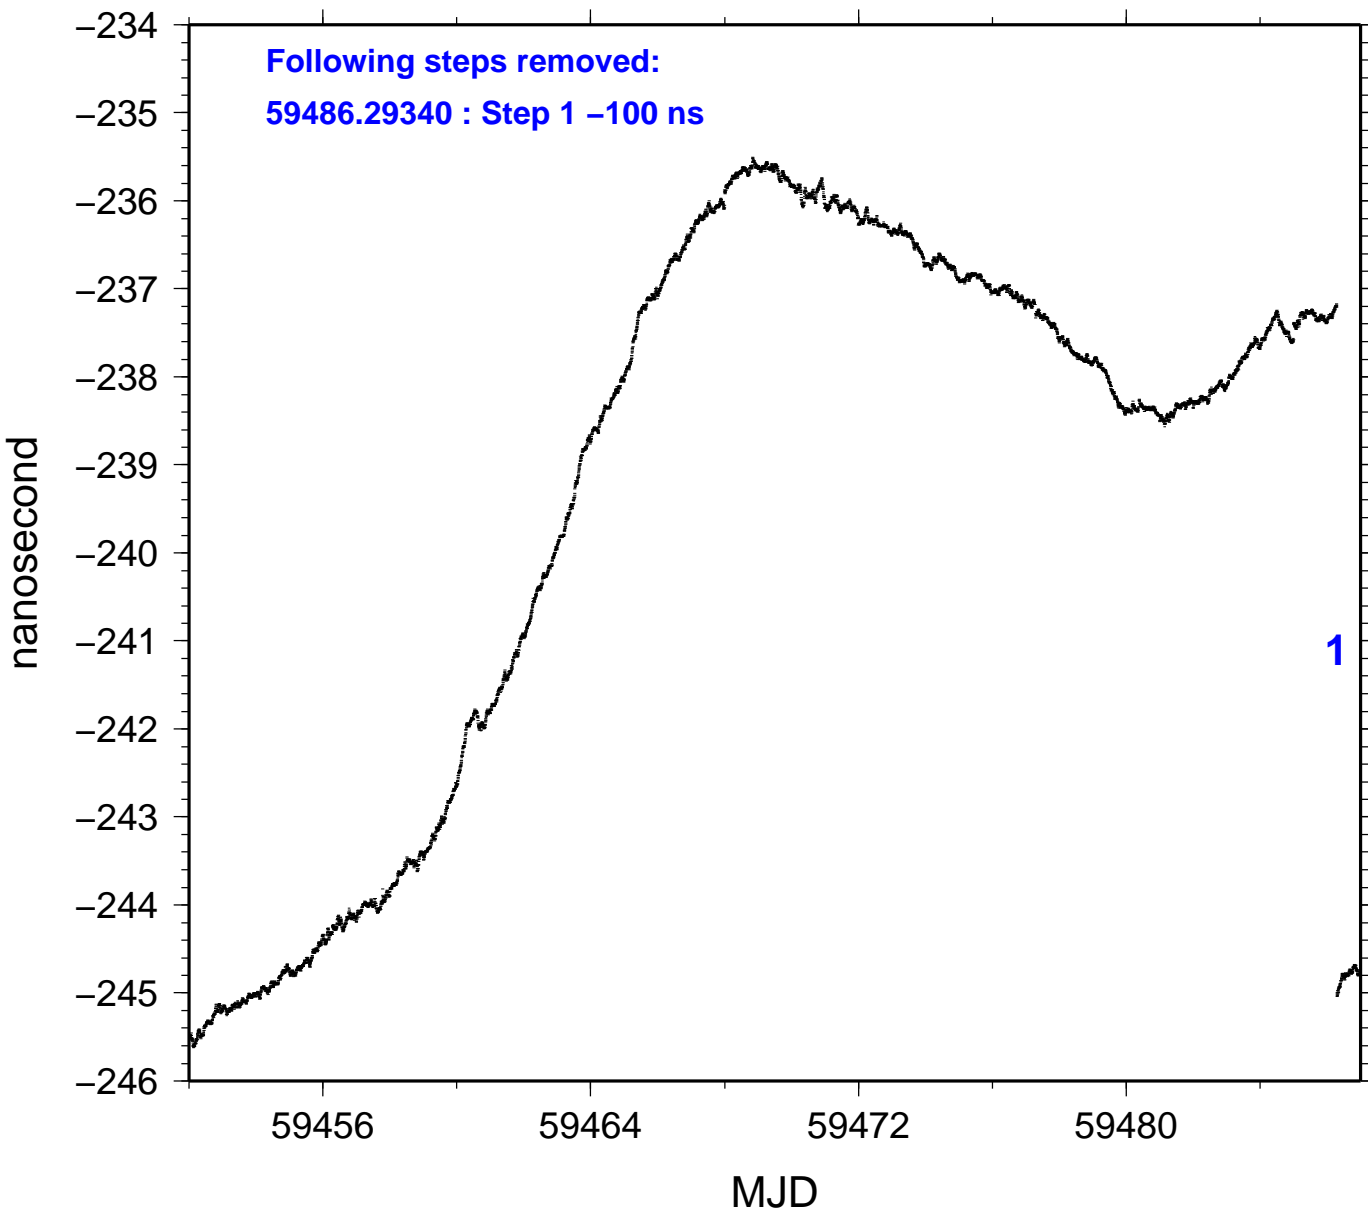

10/05/21 su31igrt59452_35.ppp_default-66d-15_1-stp

615255 s: Mdev= 0.44681E-14 Tdev= 1587 ps
307627 s: Mdev= 0.29506E-14 Tdev= 524 ps
153814 s: Mdev= 0.23744E-14 Tdev= 211 ps
76907 s: Mdev= 0.50813E-14 Tdev= 226 ps
38453 s: Mdev= 0.11442E-13 Tdev= 254 ps
19227 s: Mdev= 0.22927E-13 Tdev= 254 ps
9613 s: Mdev= 0.32914E-13 Tdev= 183 ps
4807 s: Mdev= 0.46990E-13 Tdev= 130 ps
2403 s: Mdev= 0.66661E-13 Tdev= 92 ps
1202 s: Mdev= 0.96034E-13 Tdev= 67 ps
601 s: Mdev= 0.14735E-12 Tdev= 51 ps
300 s: Mdev= 0.26367E-12 Tdev= 46 ps