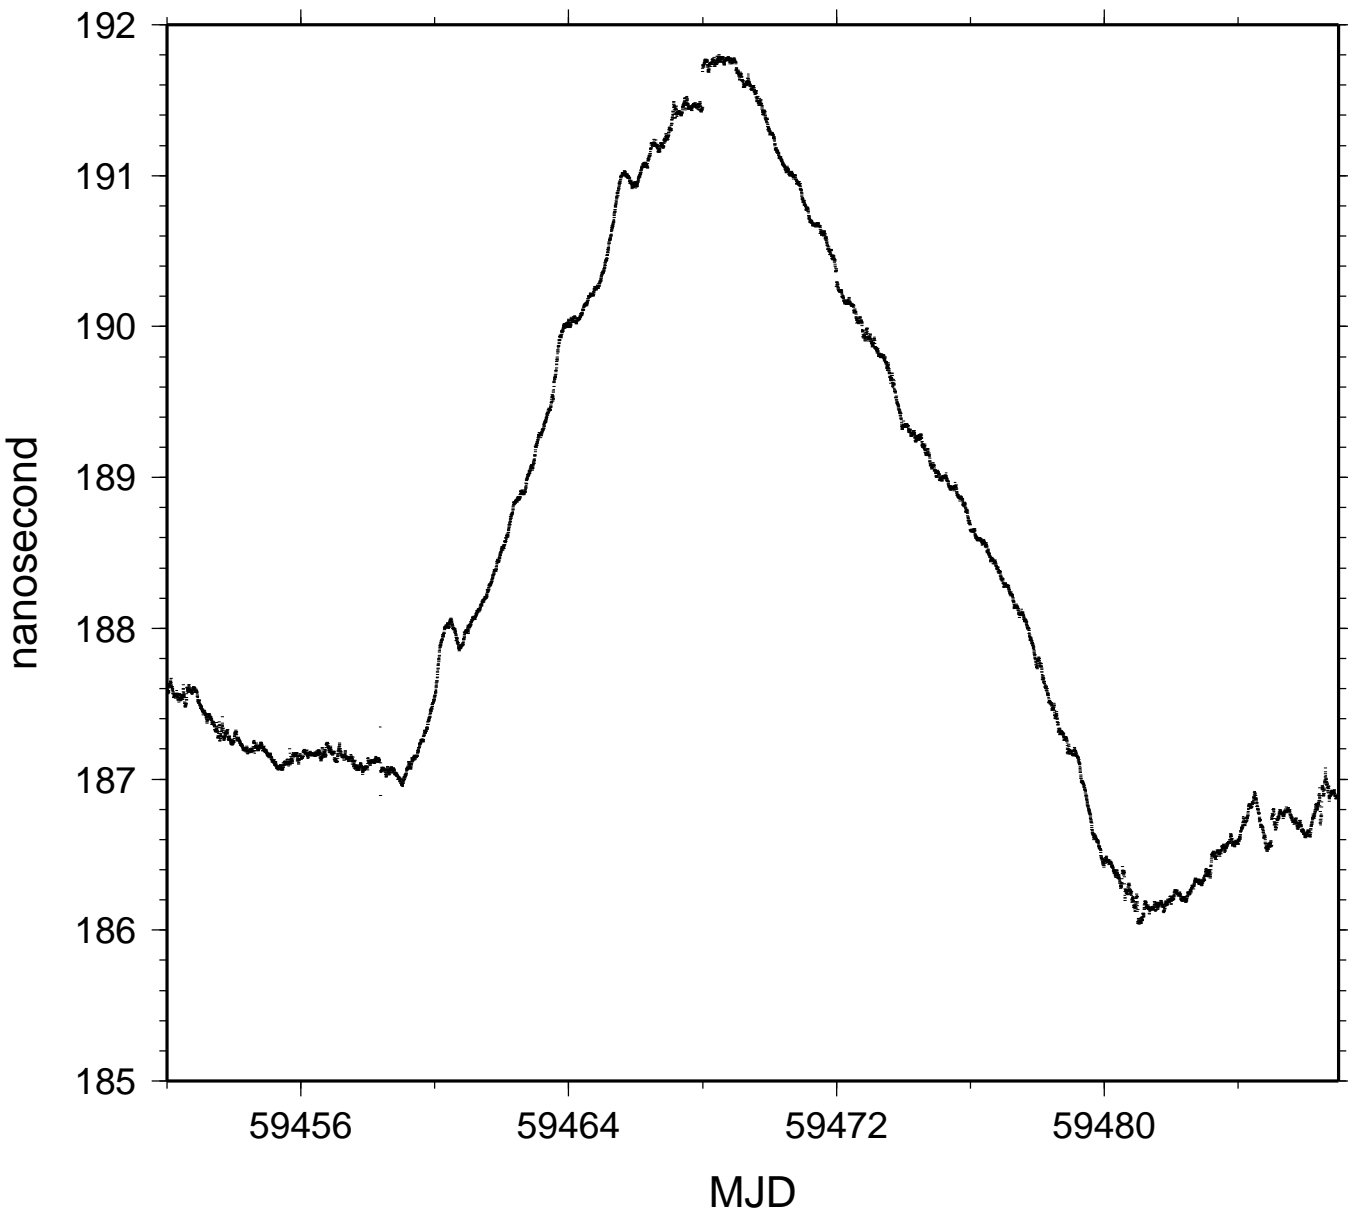

10/04/21 ptbbigrt59452_35.ppp_default+3d-15

- 614949 s: Mdev= 0.39493E-14 Tdev= 1402 ps
- 307475 s: Mdev= 0.29270E-14 Tdev= 520 ps
- 153737 s: Mdev= 0.19858E-14 Tdev= 176 ps
- 76869 s: Mdev= 0.17594E-14 Tdev= 78 ps
- 38434 s: Mdev= 0.24367E-14 Tdev= 54 ps
- 19217 s: Mdev= 0.28755E-14 Tdev= 32 ps
- 9609 s: Mdev= 0.35918E-14 Tdev= 20 ps
- 4804 s: Mdev= 0.54466E-14 Tdev= 15 ps
- 2402 s: Mdev= 0.83714E-14 Tdev= 12 ps
- 1201 s: Mdev= 0.11701E-13 Tdev= 8 ps
- 601 s: Mdev= 0.18500E-13 Tdev= 6 ps
- 300 s: Mdev= 0.43099E-13 Tdev= 7 ps