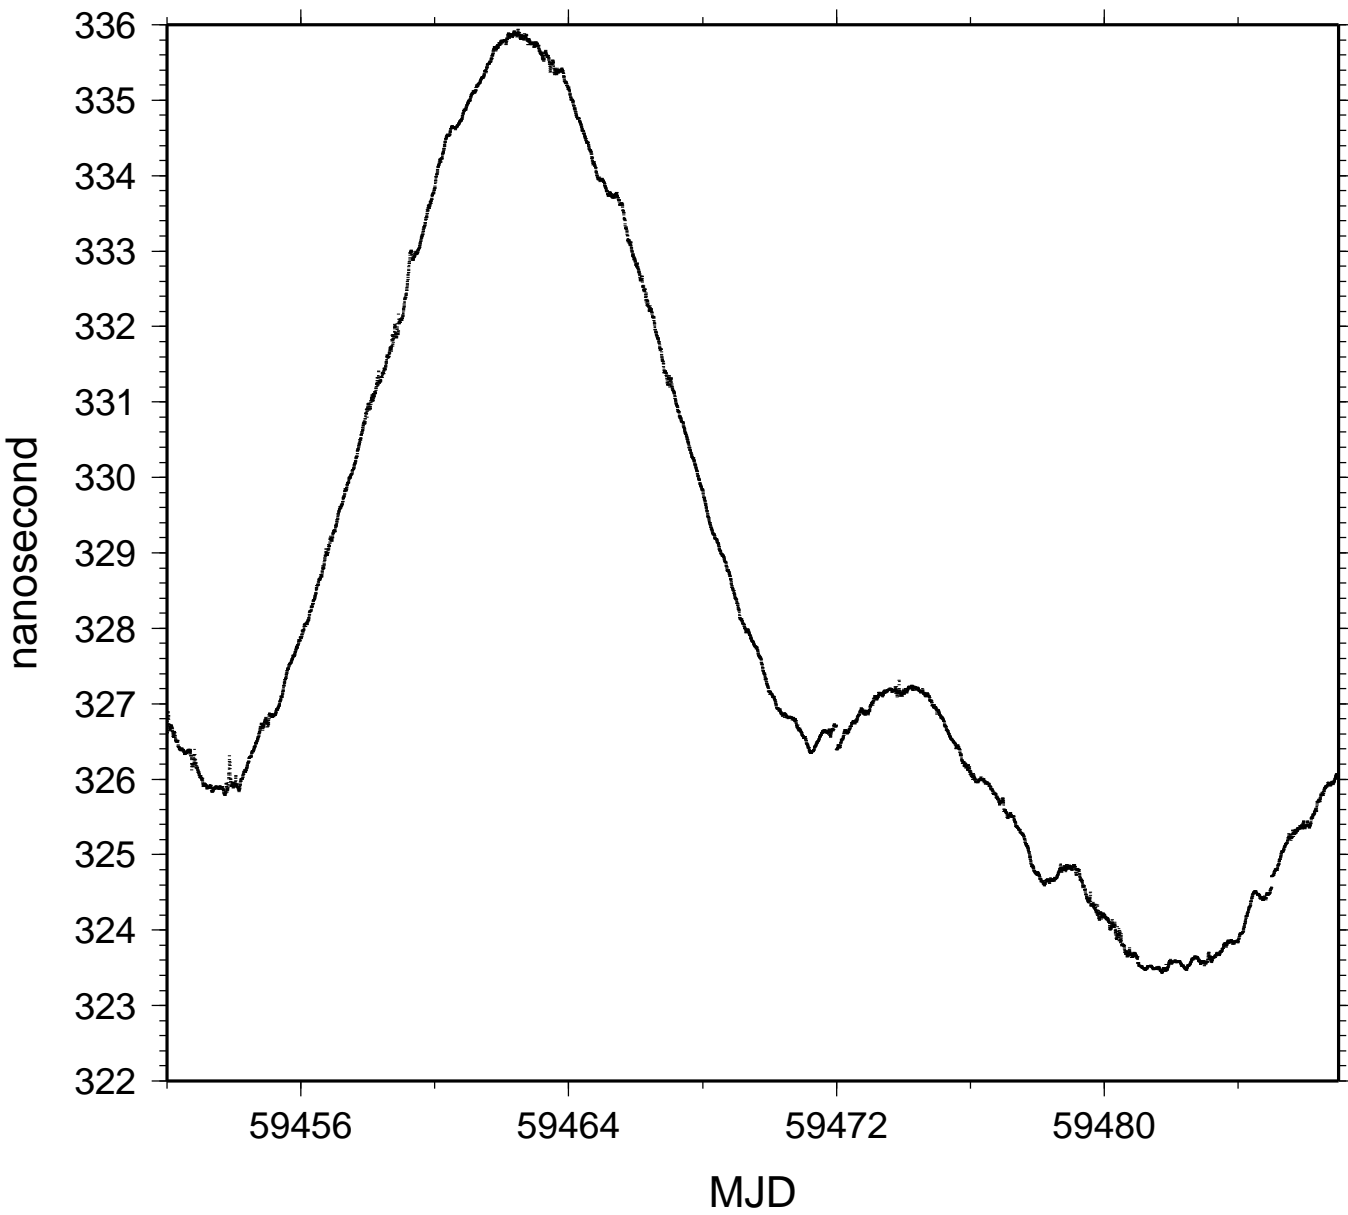

10/04/21 nrl2igrt59452\_35.ppp\_default+4d-15

614400 s: Mdev= 0.67465E-14 Tdev= 2393 ps  
307200 s: Mdev= 0.69357E-14 Tdev= 1230 ps  
153600 s: Mdev= 0.45340E-14 Tdev= 402 ps  
76800 s: Mdev= 0.31741E-14 Tdev= 141 ps  
38400 s: Mdev= 0.32148E-14 Tdev= 71 ps  
19200 s: Mdev= 0.38412E-14 Tdev= 43 ps  
9600 s: Mdev= 0.47632E-14 Tdev= 26 ps  
4800 s: Mdev= 0.73064E-14 Tdev= 20 ps  
2400 s: Mdev= 0.11463E-13 Tdev= 16 ps  
1200 s: Mdev= 0.17433E-13 Tdev= 12 ps  
600 s: Mdev= 0.25752E-13 Tdev= 9 ps  
300 s: Mdev= 0.45462E-13 Tdev= 8 ps