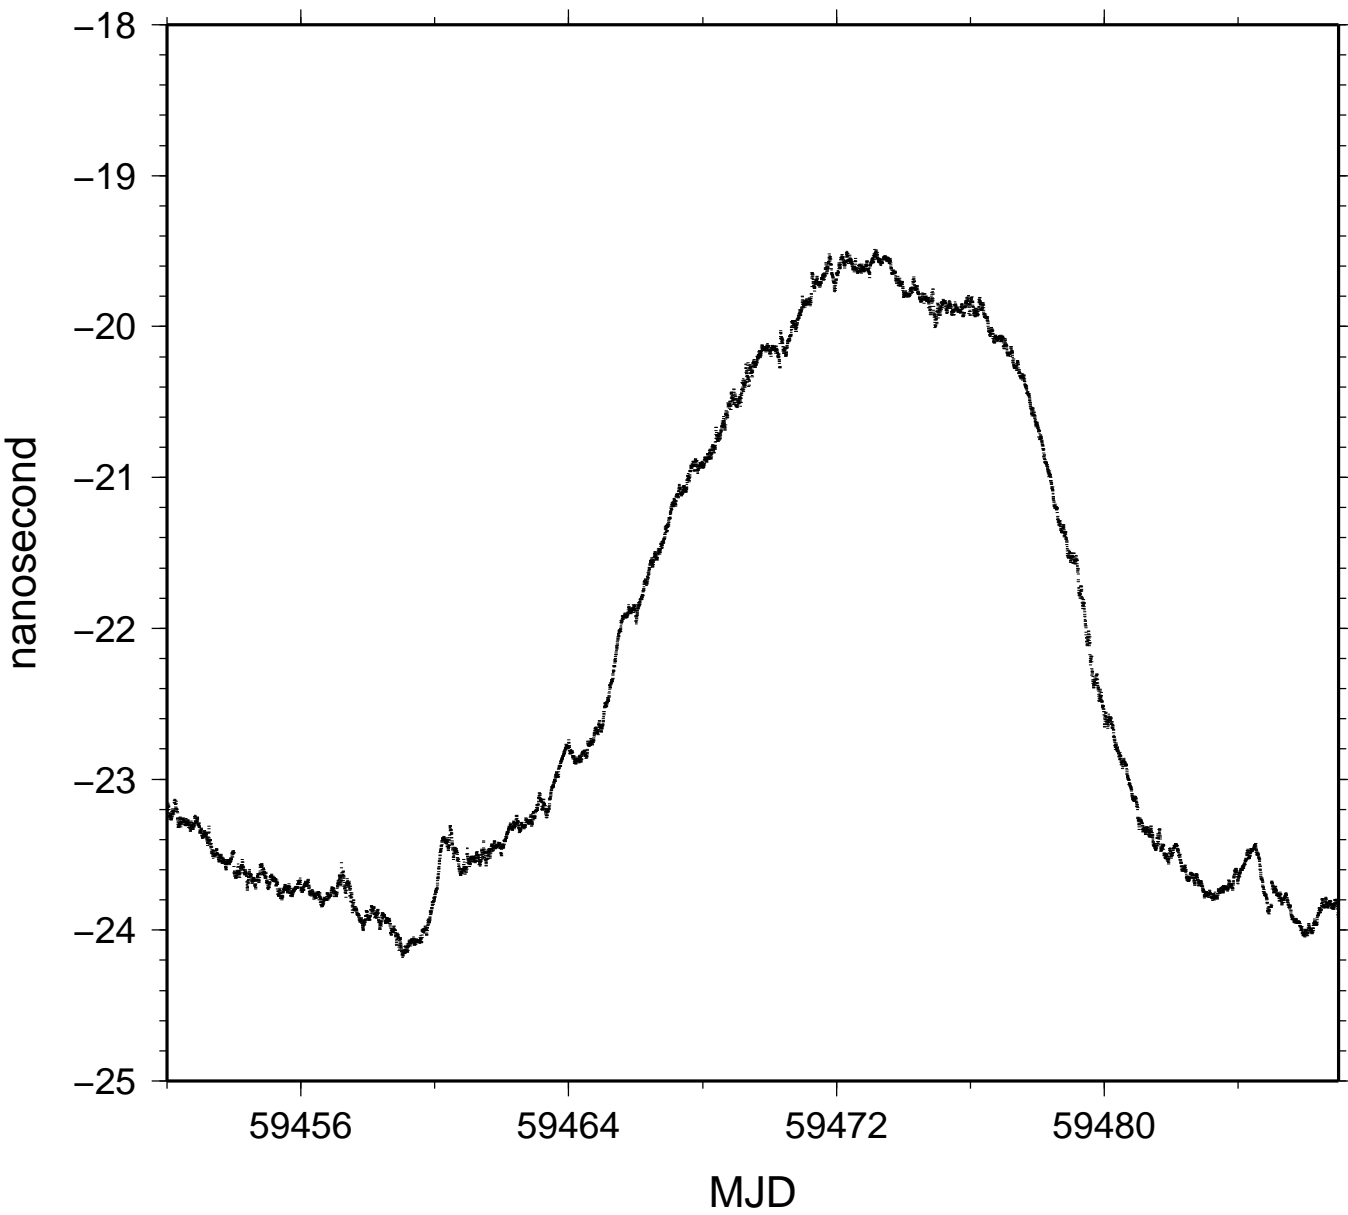

10/04/21 nc4sigrt59452_35.ppp_defaut+4d-15

- 614400 s: Mdev= 0.35342E-14 Tdev= 1254 ps
- 307200 s: Mdev= 0.24589E-14 Tdev= 436 ps
- 153600 s: Mdev= 0.19479E-14 Tdev= 173 ps
- 76800 s: Mdev= 0.18378E-14 Tdev= 81 ps
- 38400 s: Mdev= 0.24116E-14 Tdev= 53 ps
- 19200 s: Mdev= 0.28506E-14 Tdev= 32 ps
- 9600 s: Mdev= 0.40027E-14 Tdev= 22 ps
- 4800 s: Mdev= 0.68380E-14 Tdev= 19 ps
- 2400 s: Mdev= 0.10466E-13 Tdev= 15 ps
- 1200 s: Mdev= 0.15607E-13 Tdev= 11 ps
- 600 s: Mdev= 0.22661E-13 Tdev= 8 ps
- 300 s: Mdev= 0.39263E-13 Tdev= 7 ps