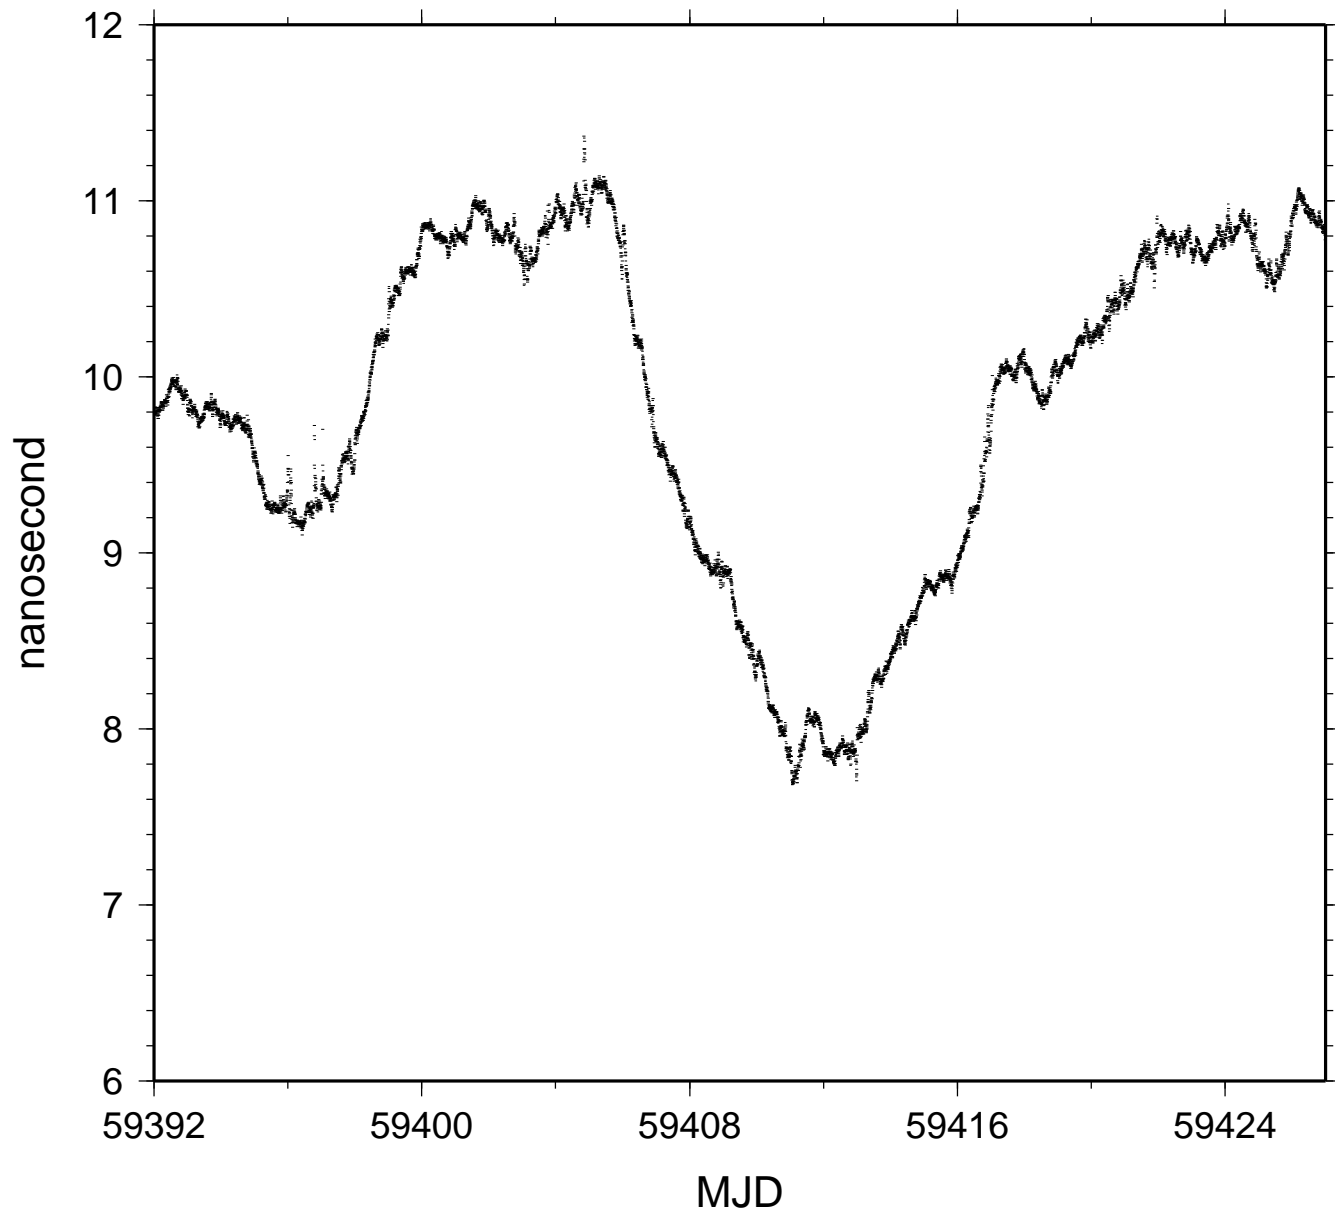

08/03/21 usn6igrt59392\_35.ppp\_defaut-2d-15

614400 s: Mdev= 0.31974E-14 Tdev= 1134 ps  
307200 s: Mdev= 0.26486E-14 Tdev= 470 ps  
153600 s: Mdev= 0.24361E-14 Tdev= 216 ps  
76800 s: Mdev= 0.24609E-14 Tdev= 109 ps  
38400 s: Mdev= 0.27614E-14 Tdev= 61 ps  
19200 s: Mdev= 0.33097E-14 Tdev= 37 ps  
9600 s: Mdev= 0.50519E-14 Tdev= 28 ps  
4800 s: Mdev= 0.90161E-14 Tdev= 25 ps  
2400 s: Mdev= 0.14141E-13 Tdev= 20 ps  
1200 s: Mdev= 0.20511E-13 Tdev= 14 ps  
600 s: Mdev= 0.41106E-13 Tdev= 14 ps  
300 s: Mdev= 0.59383E-13 Tdev= 10 ps