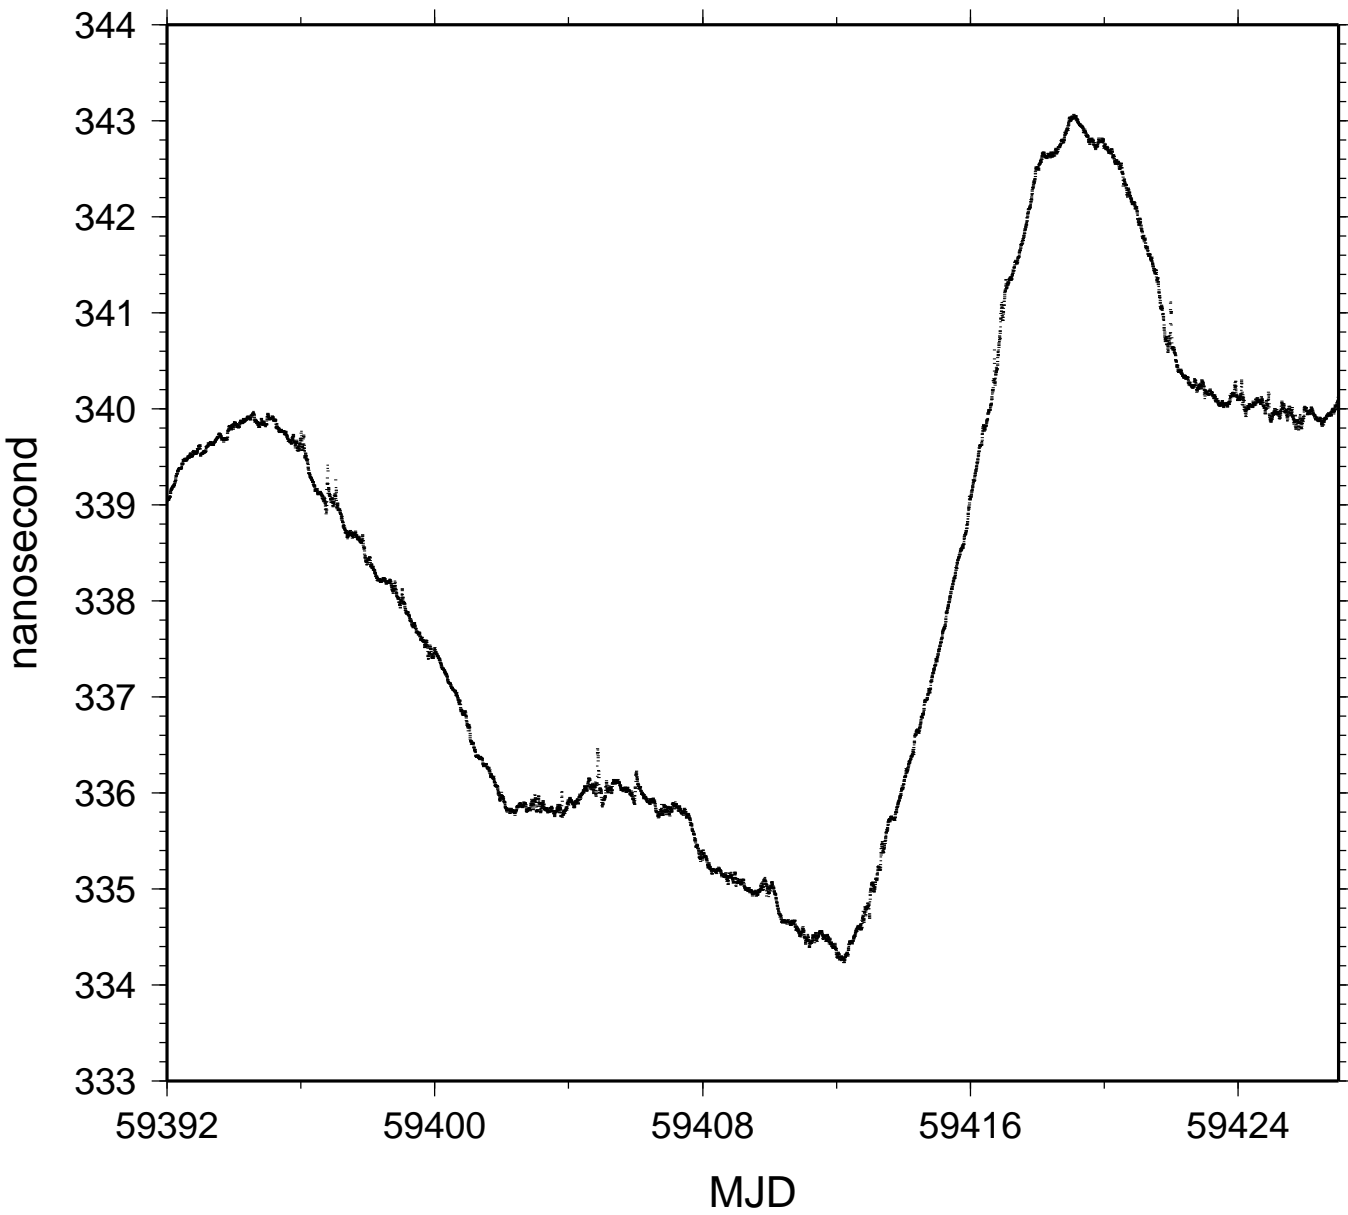

08/03/21 nrl2igrt59392\_35.ppp\_default-3d-15

614400 s: Mdev= 0.49927E-14 Tdev= 1771 ps  
307200 s: Mdev= 0.65219E-14 Tdev= 1157 ps  
153600 s: Mdev= 0.46399E-14 Tdev= 411 ps  
76800 s: Mdev= 0.29706E-14 Tdev= 132 ps  
38400 s: Mdev= 0.28315E-14 Tdev= 63 ps  
19200 s: Mdev= 0.35496E-14 Tdev= 39 ps  
9600 s: Mdev= 0.52576E-14 Tdev= 29 ps  
4800 s: Mdev= 0.92842E-14 Tdev= 26 ps  
2400 s: Mdev= 0.14934E-13 Tdev= 21 ps  
1200 s: Mdev= 0.20339E-13 Tdev= 14 ps  
600 s: Mdev= 0.28701E-13 Tdev= 10 ps  
300 s: Mdev= 0.46707E-13 Tdev= 8 ps