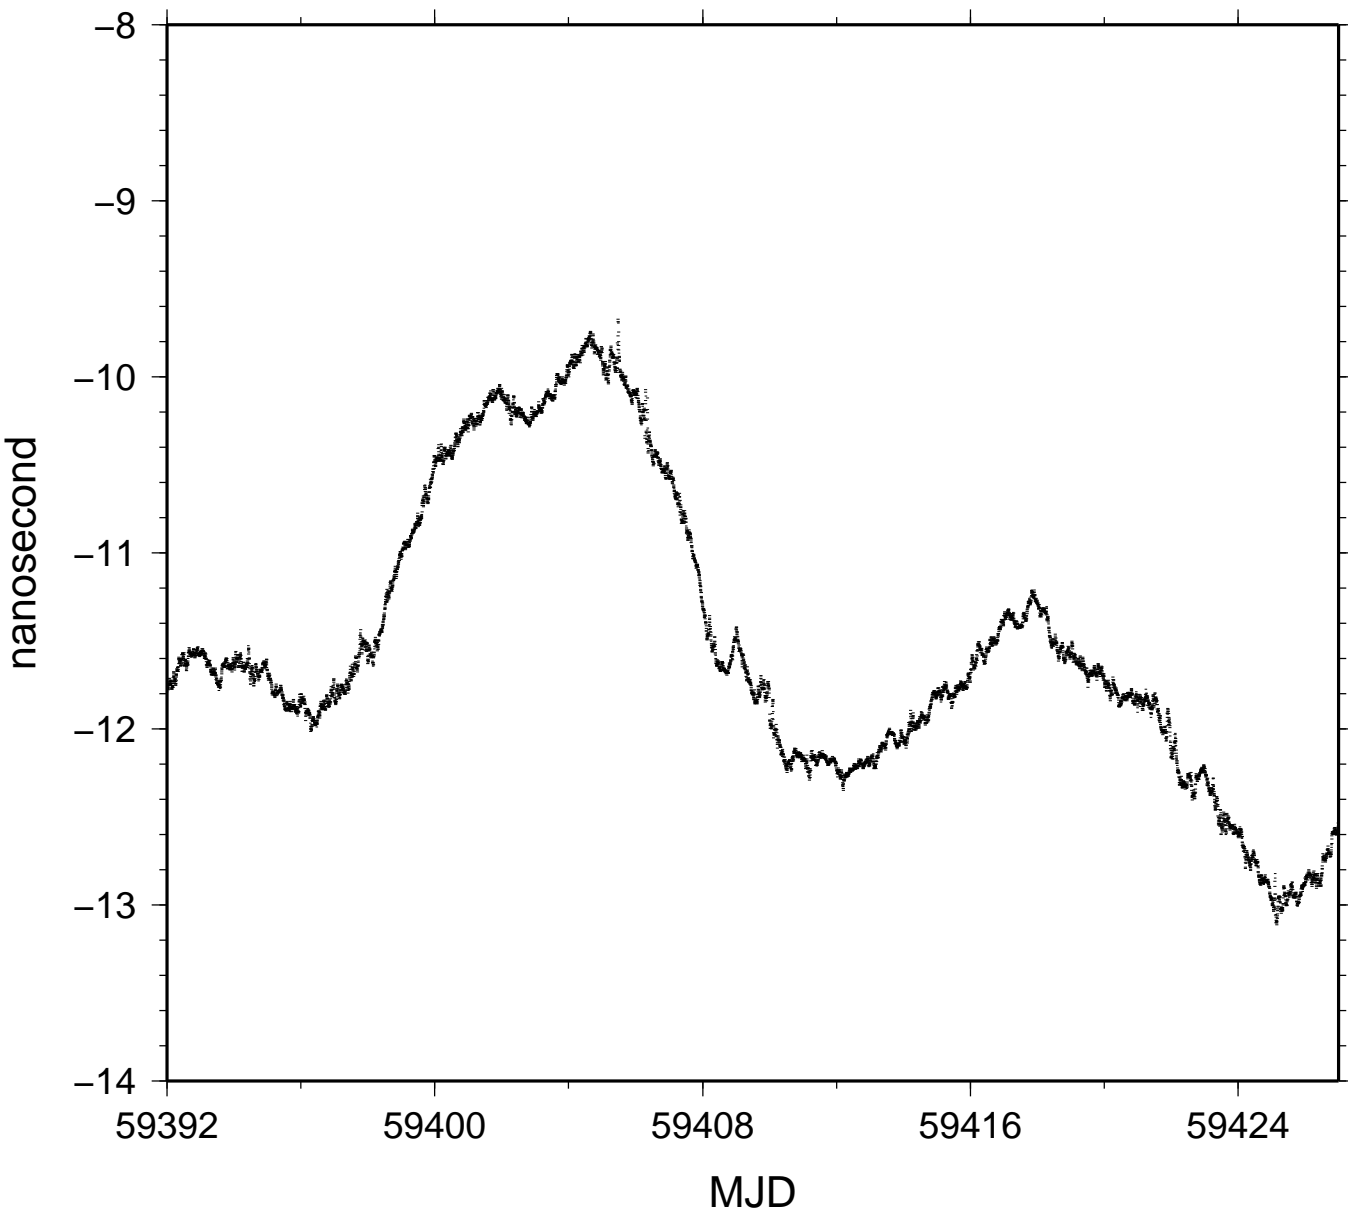

08/03/21 nc4sigrt59392_35.ppp_defaut-5d-15

- 614400 s: Mdev= 0.20841E-14 Tdev= 739 ps
- 307200 s: Mdev= 0.21983E-14 Tdev= 390 ps
- 153600 s: Mdev= 0.17162E-14 Tdev= 152 ps
- 76800 s: Mdev= 0.15761E-14 Tdev= 70 ps
- 38400 s: Mdev= 0.20073E-14 Tdev= 45 ps
- 19200 s: Mdev= 0.26414E-14 Tdev= 29 ps
- 9600 s: Mdev= 0.40204E-14 Tdev= 22 ps
- 4800 s: Mdev= 0.73589E-14 Tdev= 20 ps
- 2400 s: Mdev= 0.11844E-13 Tdev= 16 ps
- 1200 s: Mdev= 0.16826E-13 Tdev= 12 ps
- 600 s: Mdev= 0.23525E-13 Tdev= 8 ps
- 300 s: Mdev= 0.40287E-13 Tdev= 7 ps