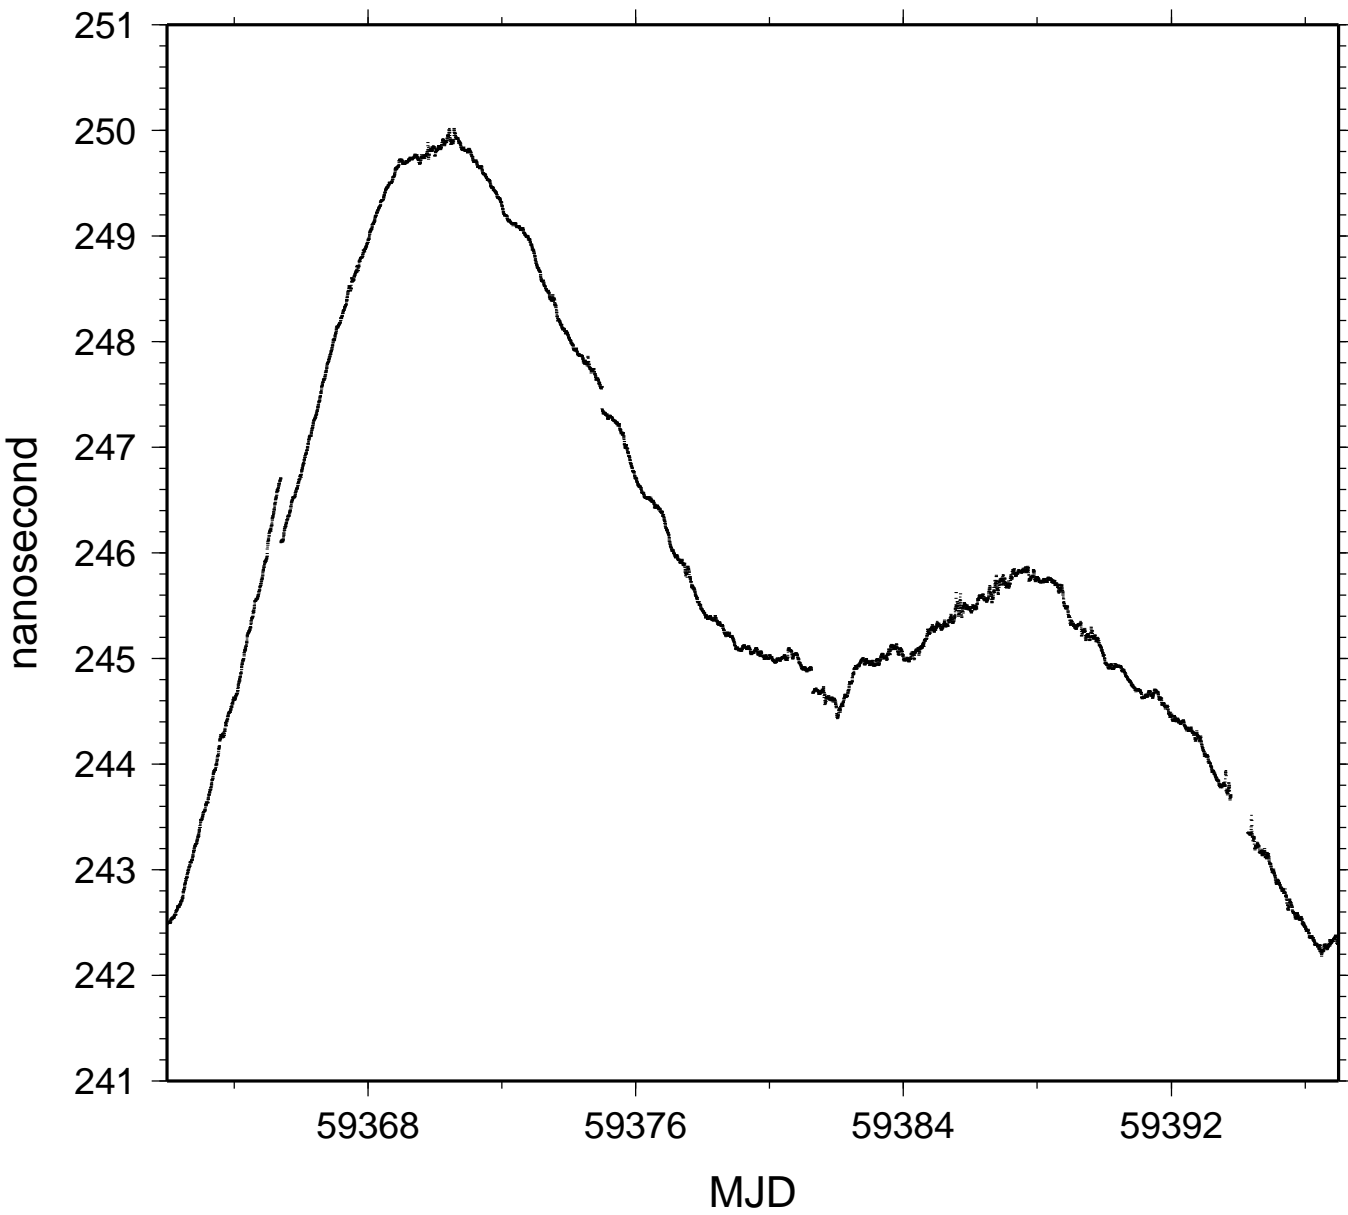

07/08/21 wab2igrt59362_35.ppp_default+2d-15

- 623933 s: Mdev= 0.30561E-14 Tdev= 1101 ps
- 311967 s: Mdev= 0.39692E-14 Tdev= 715 ps
- 155983 s: Mdev= 0.23635E-14 Tdev= 213 ps
- 77992 s: Mdev= 0.19860E-14 Tdev= 89 ps
- 38996 s: Mdev= 0.24524E-14 Tdev= 55 ps
- 19498 s: Mdev= 0.32867E-14 Tdev= 37 ps
- 9749 s: Mdev= 0.44093E-14 Tdev= 25 ps
- 4874 s: Mdev= 0.72580E-14 Tdev= 20 ps
- 2437 s: Mdev= 0.10359E-13 Tdev= 15 ps
- 1219 s: Mdev= 0.15252E-13 Tdev= 11 ps
- 609 s: Mdev= 0.22609E-13 Tdev= 8 ps
- 305 s: Mdev= 0.39838E-13 Tdev= 7 ps