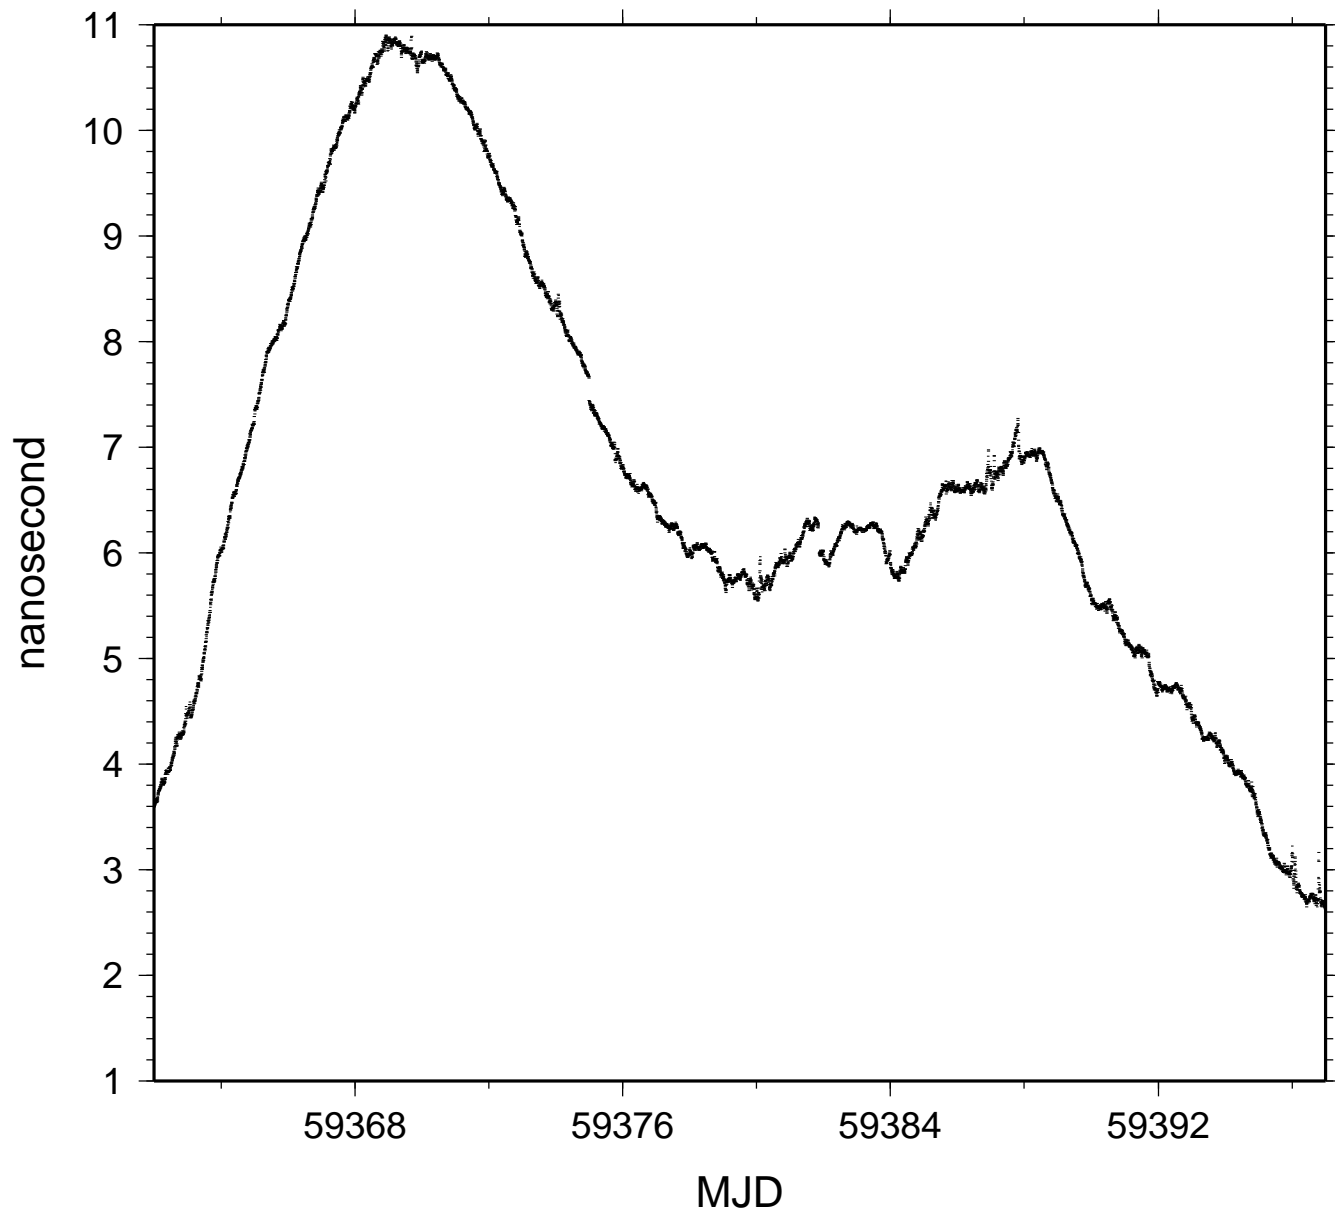

07/08/21 usn6igrt59362_35.ppp_default+2d-15

614705 s: Mdev= 0.28131E-14 Tdev= 998 ps
307352 s: Mdev= 0.42341E-14 Tdev= 751 ps
153676 s: Mdev= 0.28132E-14 Tdev= 250 ps
76838 s: Mdev= 0.24287E-14 Tdev= 108 ps
38419 s: Mdev= 0.30530E-14 Tdev= 68 ps
19210 s: Mdev= 0.34318E-14 Tdev= 38 ps
9605 s: Mdev= 0.46938E-14 Tdev= 26 ps
4802 s: Mdev= 0.79822E-14 Tdev= 22 ps
2401 s: Mdev= 0.12820E-13 Tdev= 18 ps
1201 s: Mdev= 0.18934E-13 Tdev= 13 ps
600 s: Mdev= 0.36949E-13 Tdev= 13 ps
300 s: Mdev= 0.55711E-13 Tdev= 10 ps