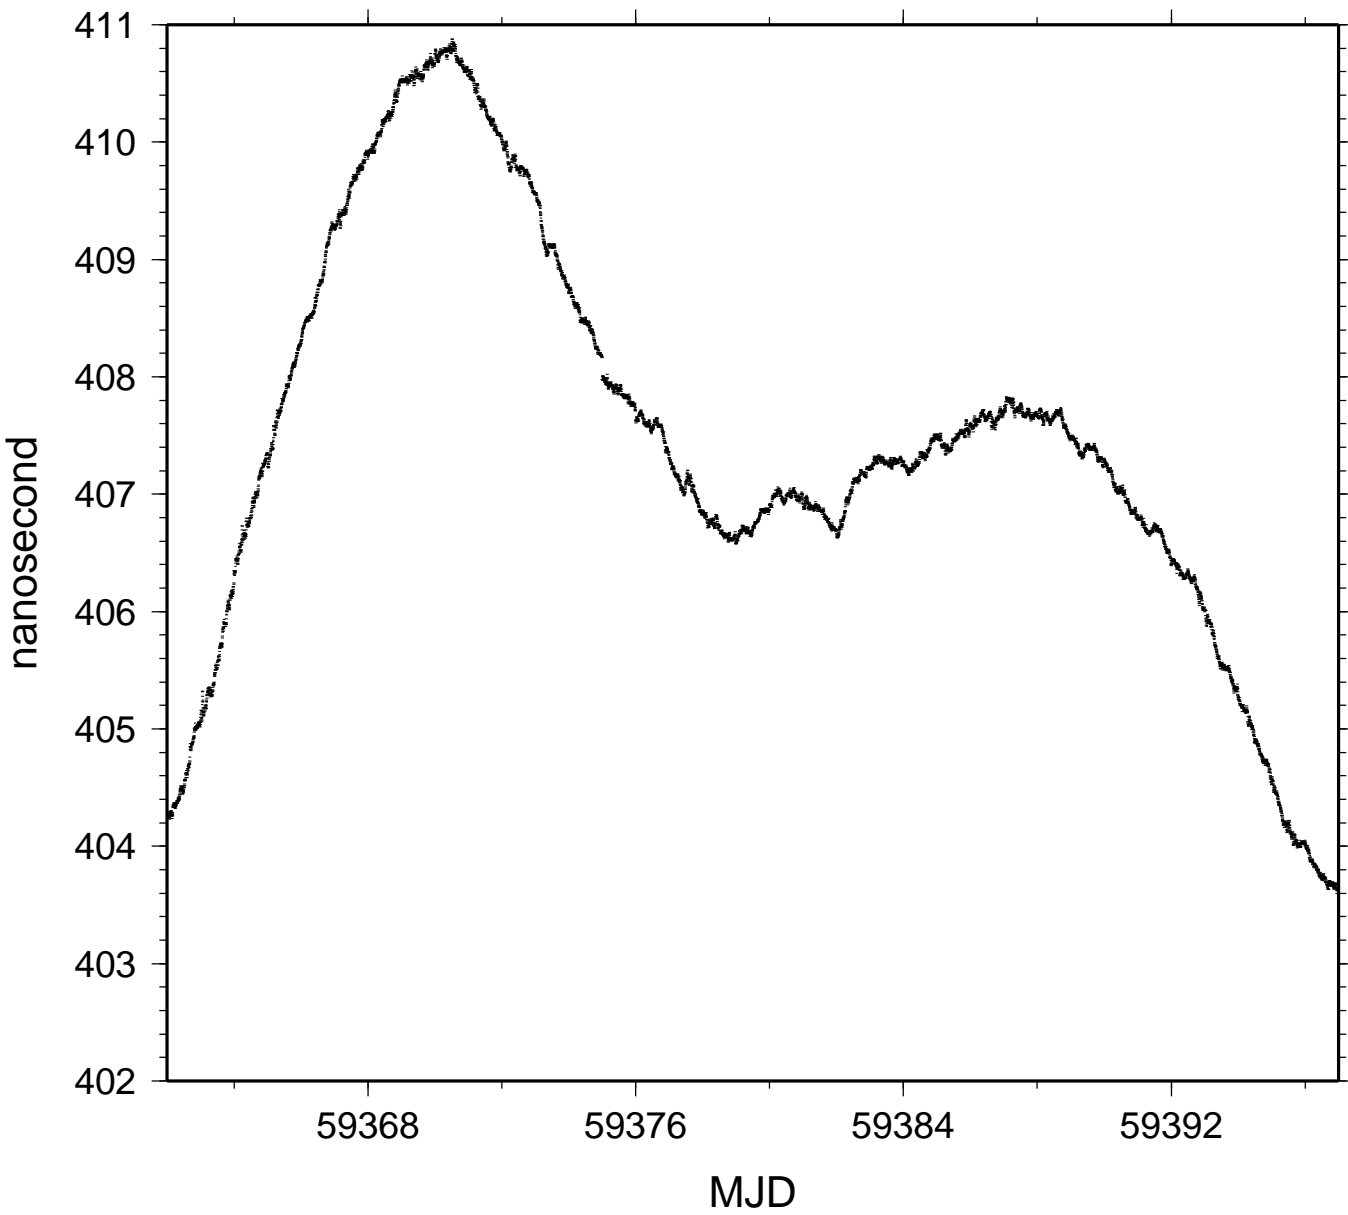

07/08/21 tlt1igrt59362_35.ppp_default+2d-15

614400 s: Mdev= 0.24835E-14 Tdev= 881 ps
307200 s: Mdev= 0.36108E-14 Tdev= 640 ps
153600 s: Mdev= 0.21619E-14 Tdev= 192 ps
76800 s: Mdev= 0.17889E-14 Tdev= 79 ps
38400 s: Mdev= 0.21552E-14 Tdev= 48 ps
19200 s: Mdev= 0.29130E-14 Tdev= 32 ps
9600 s: Mdev= 0.39054E-14 Tdev= 22 ps
4800 s: Mdev= 0.66518E-14 Tdev= 18 ps
2400 s: Mdev= 0.11160E-13 Tdev= 15 ps
1200 s: Mdev= 0.16219E-13 Tdev= 11 ps
600 s: Mdev= 0.26151E-13 Tdev= 9 ps
300 s: Mdev= 0.48775E-13 Tdev= 8 ps