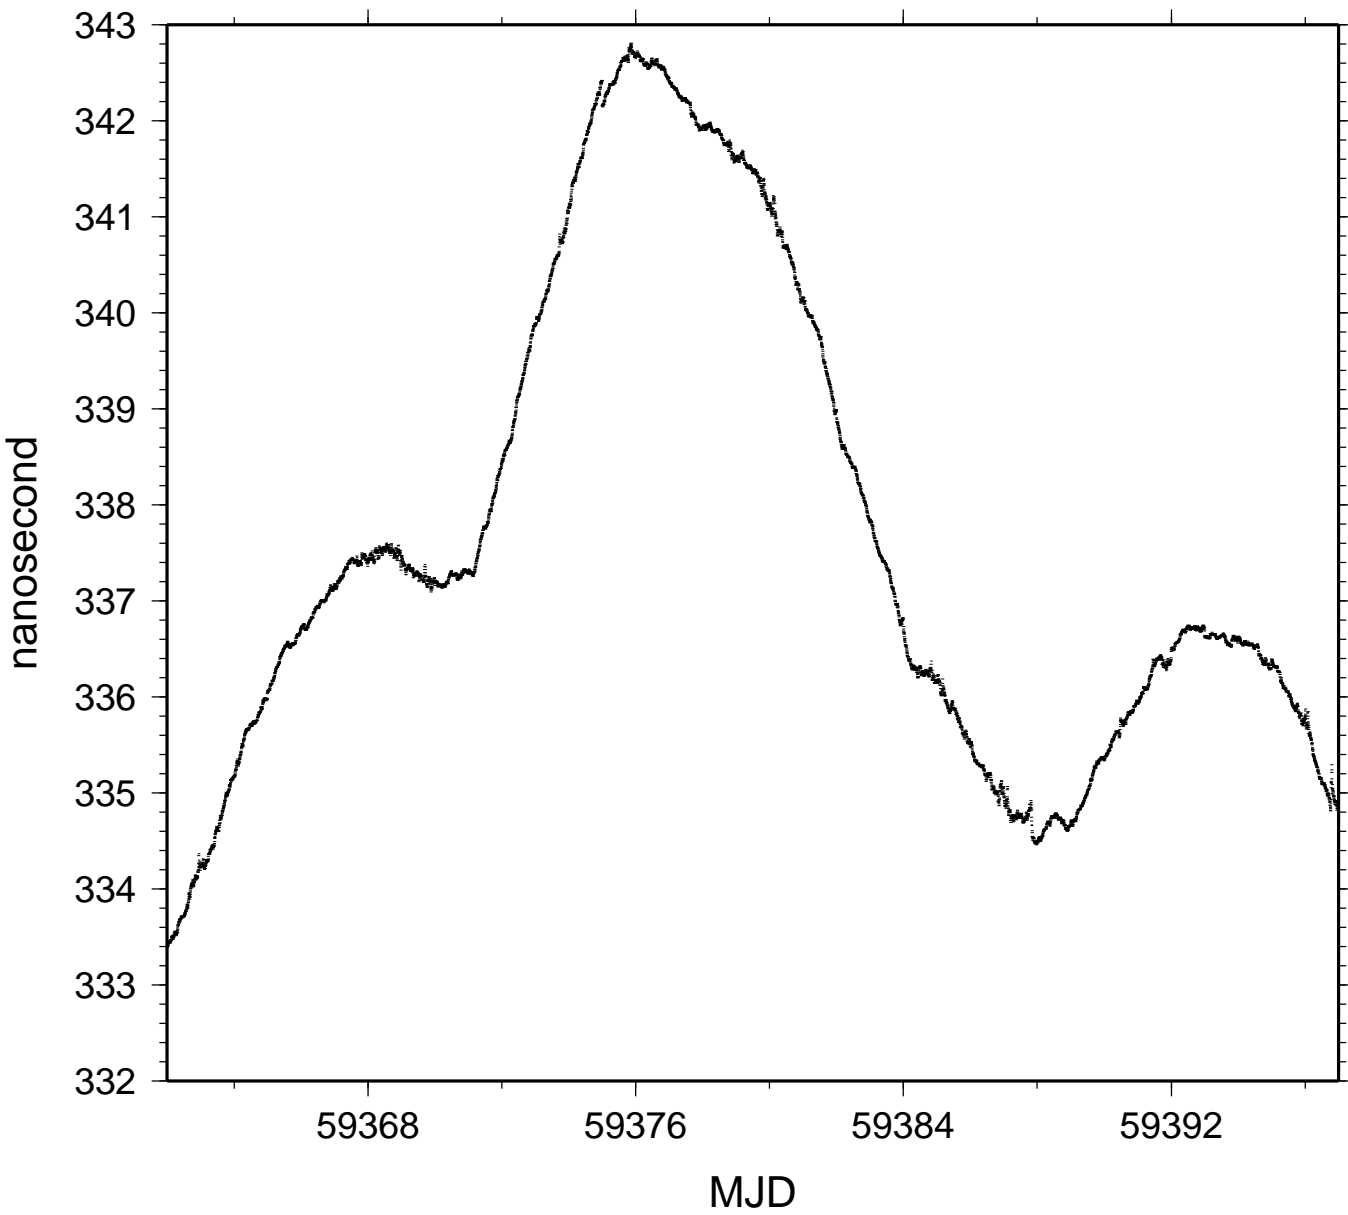

07/08/21 nrl2igr59362_35.ppp_default+1d-15

614400 s: Mdev= 0.67461E-14 Tdev= 2393 ps
307200 s: Mdev= 0.55830E-14 Tdev= 990 ps
153600 s: Mdev= 0.41363E-14 Tdev= 367 ps
76800 s: Mdev= 0.26798E-14 Tdev= 119 ps
38400 s: Mdev= 0.26085E-14 Tdev= 58 ps
19200 s: Mdev= 0.32493E-14 Tdev= 36 ps
9600 s: Mdev= 0.44748E-14 Tdev= 25 ps
4800 s: Mdev= 0.78424E-14 Tdev= 22 ps
2400 s: Mdev= 0.12048E-13 Tdev= 17 ps
1200 s: Mdev= 0.16837E-13 Tdev= 12 ps
600 s: Mdev= 0.25288E-13 Tdev= 9 ps
300 s: Mdev= 0.43166E-13 Tdev= 7 ps