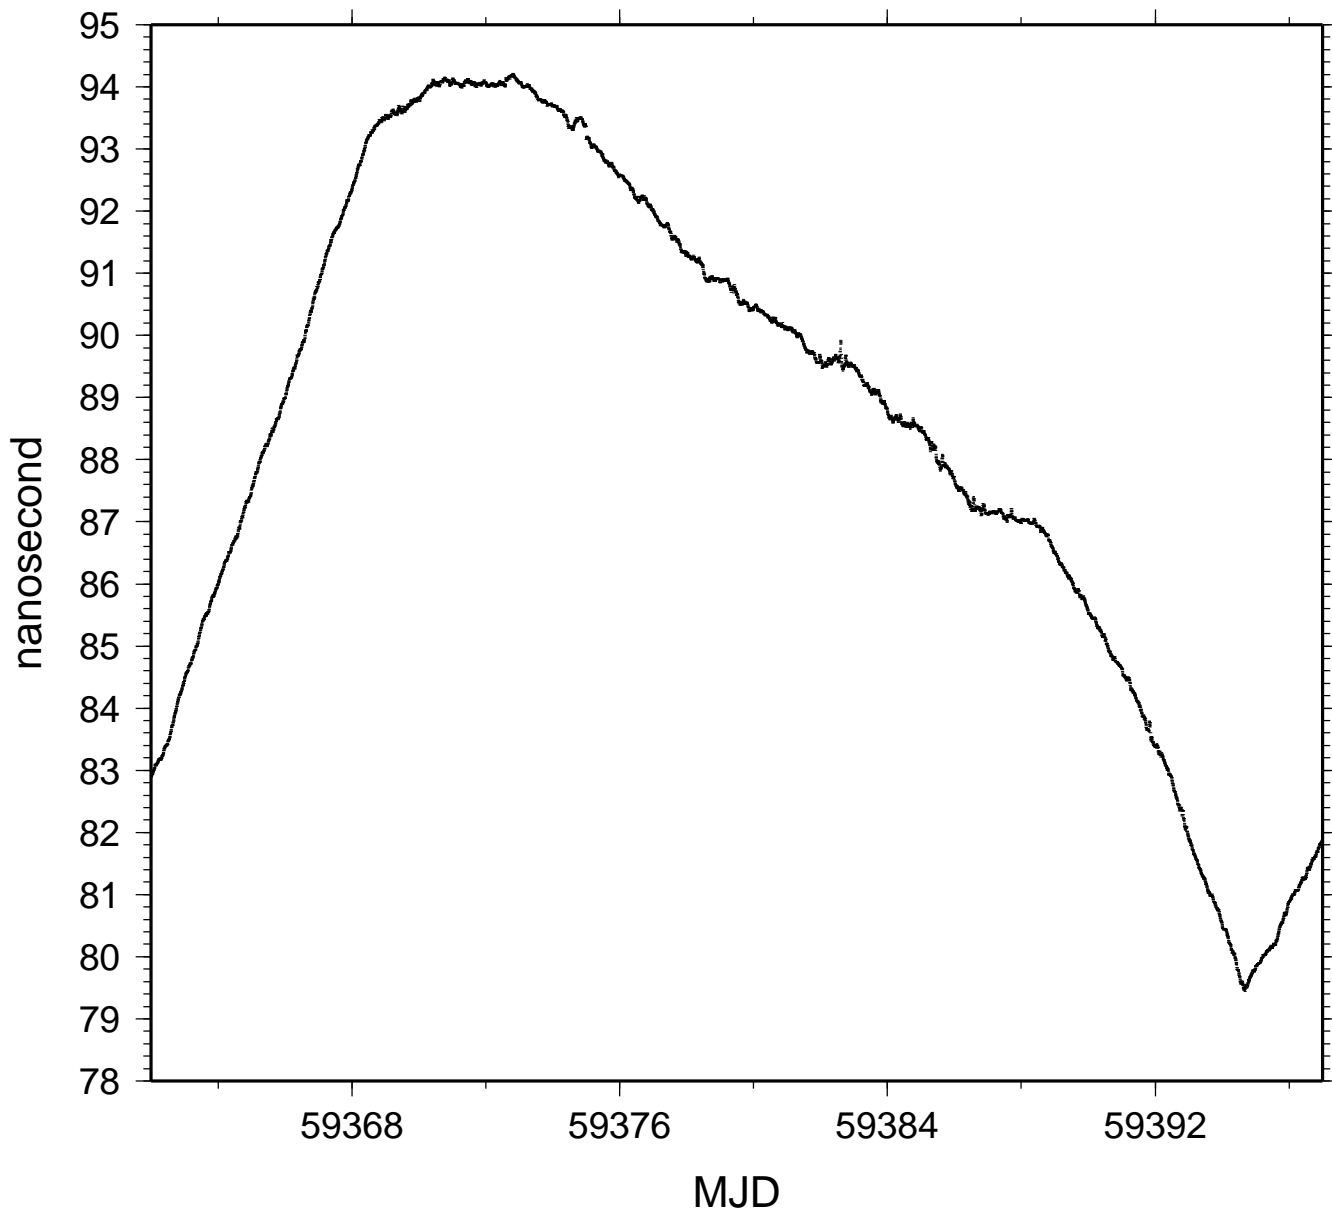

07/08/21 cs21igrt59362_35.ppp_defaut-2d-15

- 614400 s: Mdev= 0.37477E-14 Tdev= 1329 ps
- 307200 s: Mdev= 0.43038E-14 Tdev= 763 ps
- 153600 s: Mdev= 0.33674E-14 Tdev= 299 ps
- 76800 s: Mdev= 0.32359E-14 Tdev= 143 ps
- 38400 s: Mdev= 0.28573E-14 Tdev= 63 ps
- 19200 s: Mdev= 0.32831E-14 Tdev= 36 ps
- 9600 s: Mdev= 0.44544E-14 Tdev= 25 ps
- 4800 s: Mdev= 0.76732E-14 Tdev= 21 ps
- 2400 s: Mdev= 0.11779E-13 Tdev= 16 ps
- 1200 s: Mdev= 0.16787E-13 Tdev= 12 ps
- 600 s: Mdev= 0.26333E-13 Tdev= 9 ps
- 300 s: Mdev= 0.51755E-13 Tdev= 9 ps