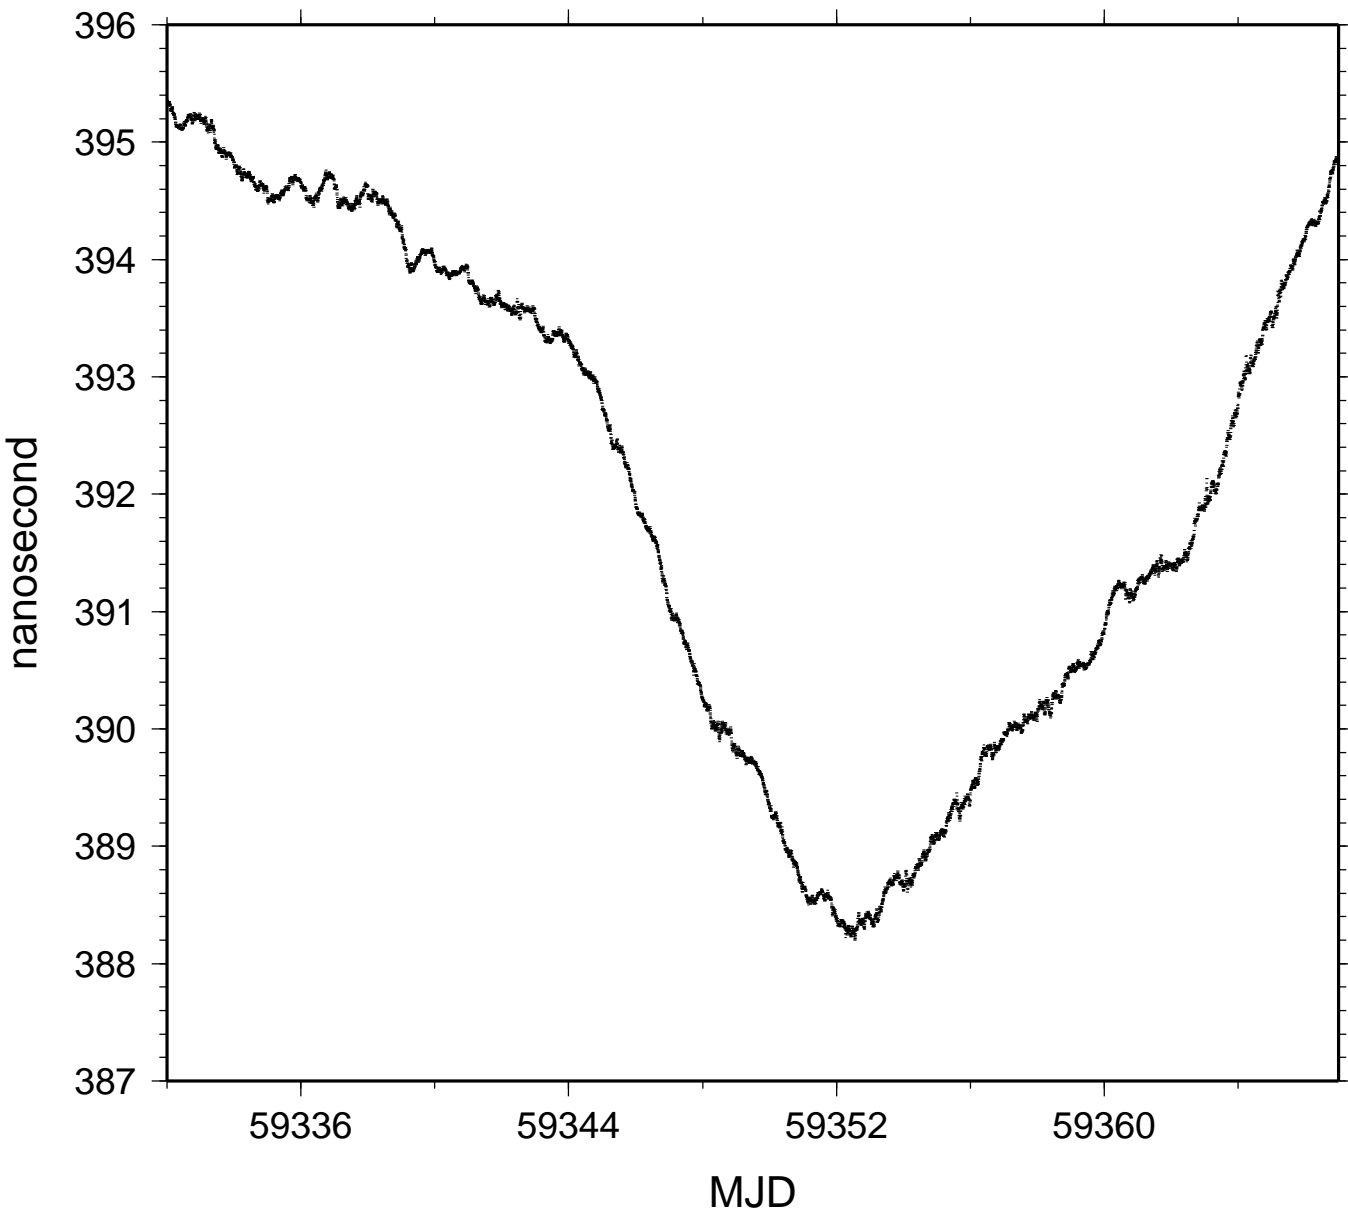

06/04/21 tlt1igrt59332_35.ppp_default+5d-15

614400 s: Mdev= 0.40134E-14 Tdev= 1424 ps
307200 s: Mdev= 0.25875E-14 Tdev= 459 ps
153600 s: Mdev= 0.19526E-14 Tdev= 173 ps
76800 s: Mdev= 0.17155E-14 Tdev= 76 ps
38400 s: Mdev= 0.25843E-14 Tdev= 57 ps
19200 s: Mdev= 0.31178E-14 Tdev= 35 ps
9600 s: Mdev= 0.39068E-14 Tdev= 22 ps
4800 s: Mdev= 0.69357E-14 Tdev= 19 ps
2400 s: Mdev= 0.11152E-13 Tdev= 15 ps
1200 s: Mdev= 0.16418E-13 Tdev= 11 ps
600 s: Mdev= 0.26381E-13 Tdev= 9 ps
300 s: Mdev= 0.51492E-13 Tdev= 9 ps