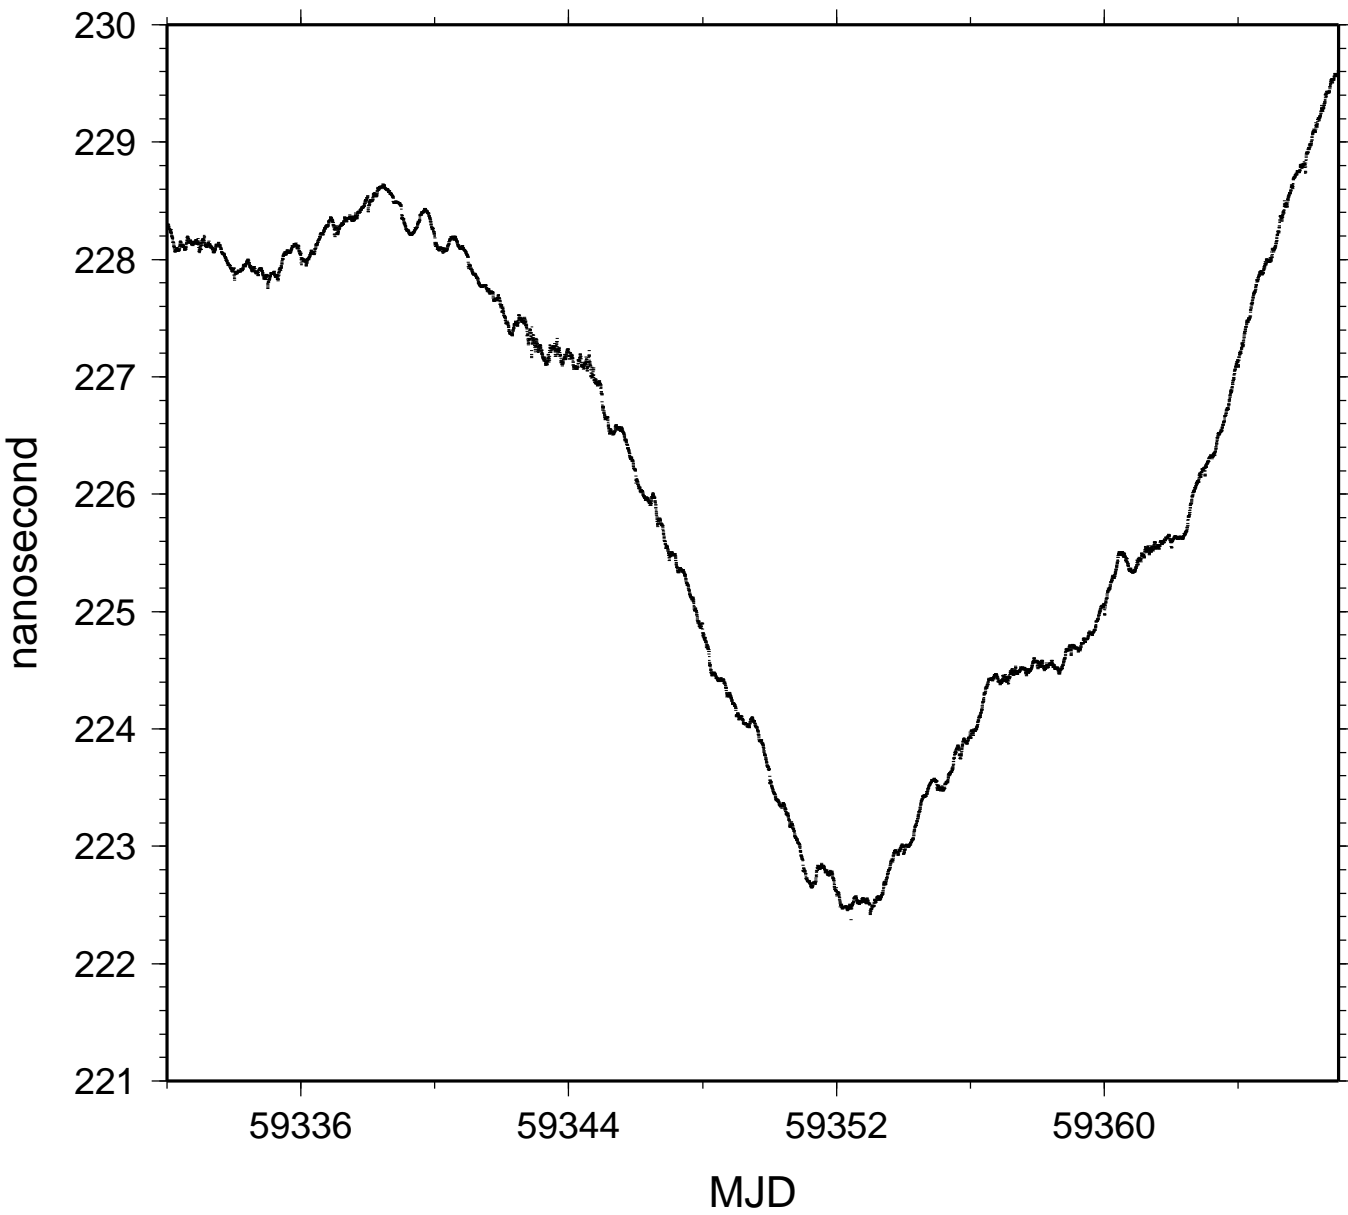

06/04/21 roagigrt59332_35.ppp_defaut+4d-15

- 614400 s: Mdev= 0.39288E-14 Tdev= 1394 ps
- 307200 s: Mdev= 0.28305E-14 Tdev= 502 ps
- 153600 s: Mdev= 0.22072E-14 Tdev= 196 ps
- 76800 s: Mdev= 0.18637E-14 Tdev= 83 ps
- 38400 s: Mdev= 0.28774E-14 Tdev= 64 ps
- 19200 s: Mdev= 0.34601E-14 Tdev= 38 ps
- 9600 s: Mdev= 0.39690E-14 Tdev= 22 ps
- 4800 s: Mdev= 0.54887E-14 Tdev= 15 ps
- 2400 s: Mdev= 0.83366E-14 Tdev= 12 ps
- 1200 s: Mdev= 0.12171E-13 Tdev= 8 ps
- 600 s: Mdev= 0.17718E-13 Tdev= 6 ps
- 300 s: Mdev= 0.32605E-13 Tdev= 6 ps