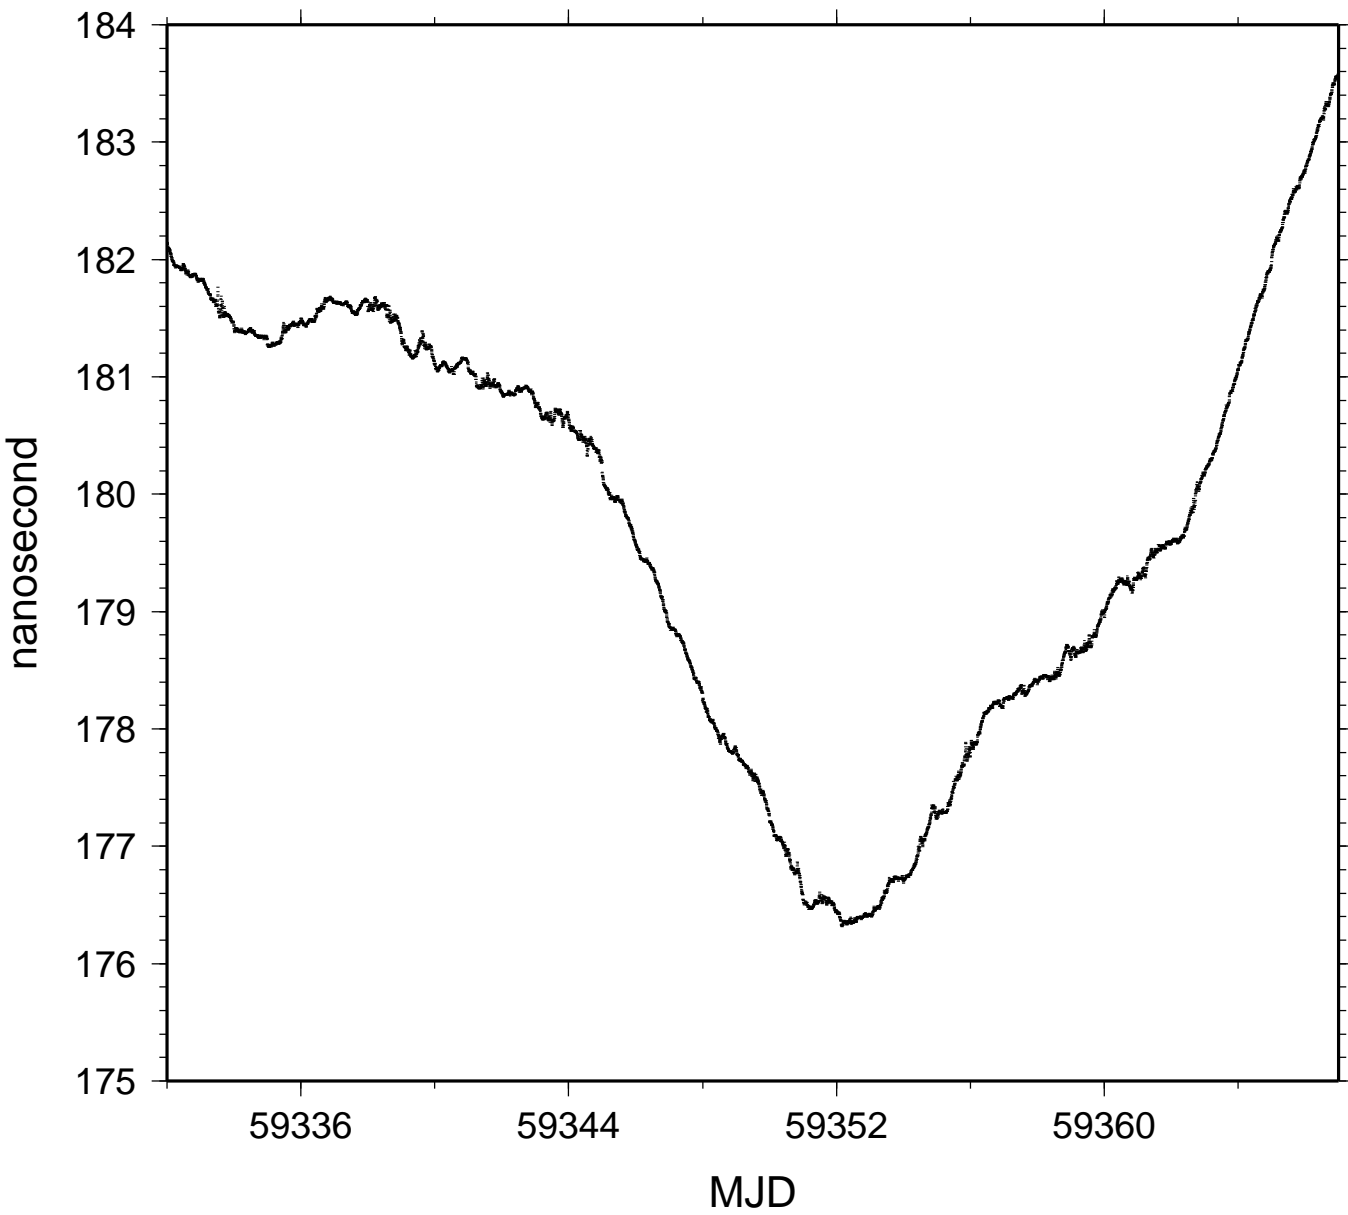

06/04/21 ptbbigrt59332_35.ppp_default+4d-15

- 614400 s: Mdev= 0.37443E-14 Tdev= 1328 ps
- 307200 s: Mdev= 0.25904E-14 Tdev= 459 ps
- 153600 s: Mdev= 0.19544E-14 Tdev= 173 ps
- 76800 s: Mdev= 0.14935E-14 Tdev= 66 ps
- 38400 s: Mdev= 0.21101E-14 Tdev= 47 ps
- 19200 s: Mdev= 0.25269E-14 Tdev= 28 ps
- 9600 s: Mdev= 0.33131E-14 Tdev= 18 ps
- 4800 s: Mdev= 0.51145E-14 Tdev= 14 ps
- 2400 s: Mdev= 0.78867E-14 Tdev= 11 ps
- 1200 s: Mdev= 0.12410E-13 Tdev= 9 ps
- 600 s: Mdev= 0.18376E-13 Tdev= 6 ps
- 300 s: Mdev= 0.36635E-13 Tdev= 6 ps