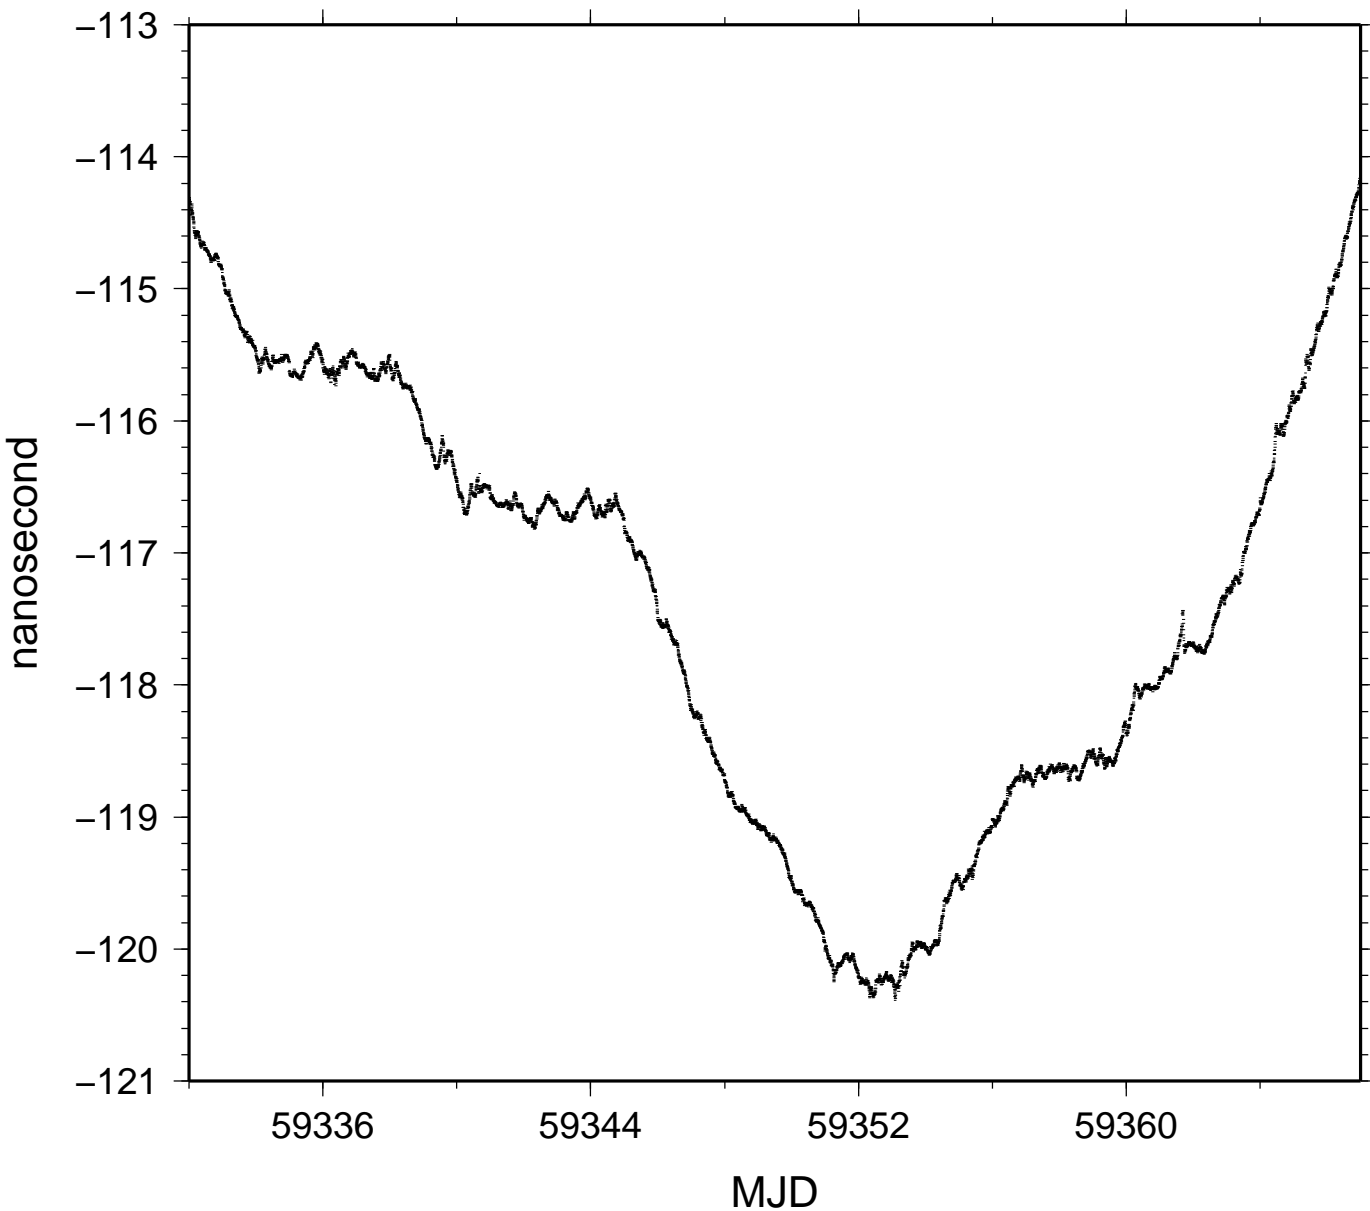

06/04/21 ntp1igrt59332_35.ppp_default+5d-15

- 614461 s: Mdev= 0.29701E-14 Tdev= 1054 ps
- 307230 s: Mdev= 0.22838E-14 Tdev= 405 ps
- 153615 s: Mdev= 0.20373E-14 Tdev= 181 ps
- 76808 s: Mdev= 0.16184E-14 Tdev= 72 ps
- 38404 s: Mdev= 0.26753E-14 Tdev= 59 ps
- 19202 s: Mdev= 0.31814E-14 Tdev= 35 ps
- 9601 s: Mdev= 0.46553E-14 Tdev= 26 ps
- 4800 s: Mdev= 0.65581E-14 Tdev= 18 ps
- 2400 s: Mdev= 0.86714E-14 Tdev= 12 ps
- 1200 s: Mdev= 0.12073E-13 Tdev= 8 ps
- 600 s: Mdev= 0.20480E-13 Tdev= 7 ps
- 300 s: Mdev= 0.40270E-13 Tdev= 7 ps