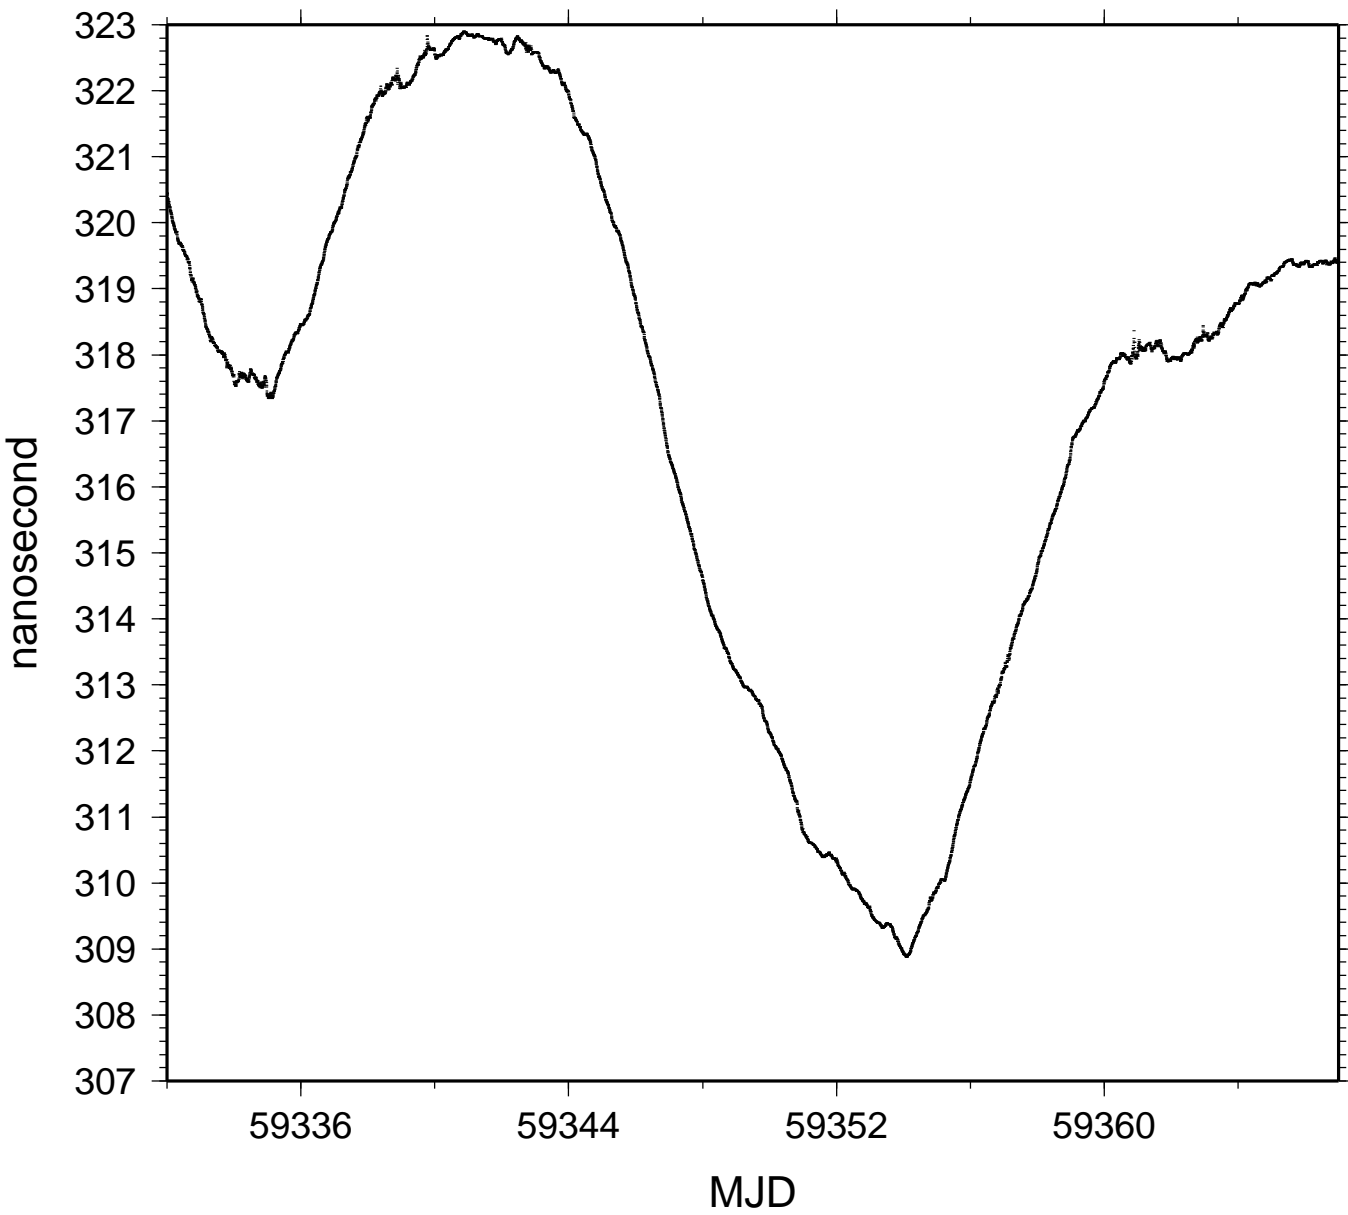

06/04/21 nrl2igrt59332\_35.ppp\_default+6d-15

614400 s: Mdev= 0.11501E-13 Tdev= 4080 ps  
307200 s: Mdev= 0.85841E-14 Tdev= 1522 ps  
153600 s: Mdev= 0.59529E-14 Tdev= 528 ps  
76800 s: Mdev= 0.40362E-14 Tdev= 179 ps  
38400 s: Mdev= 0.37468E-14 Tdev= 83 ps  
19200 s: Mdev= 0.40558E-14 Tdev= 45 ps  
9600 s: Mdev= 0.46099E-14 Tdev= 26 ps  
4800 s: Mdev= 0.64287E-14 Tdev= 18 ps  
2400 s: Mdev= 0.90380E-14 Tdev= 13 ps  
1200 s: Mdev= 0.14627E-13 Tdev= 10 ps  
600 s: Mdev= 0.21657E-13 Tdev= 8 ps  
300 s: Mdev= 0.37288E-13 Tdev= 6 ps