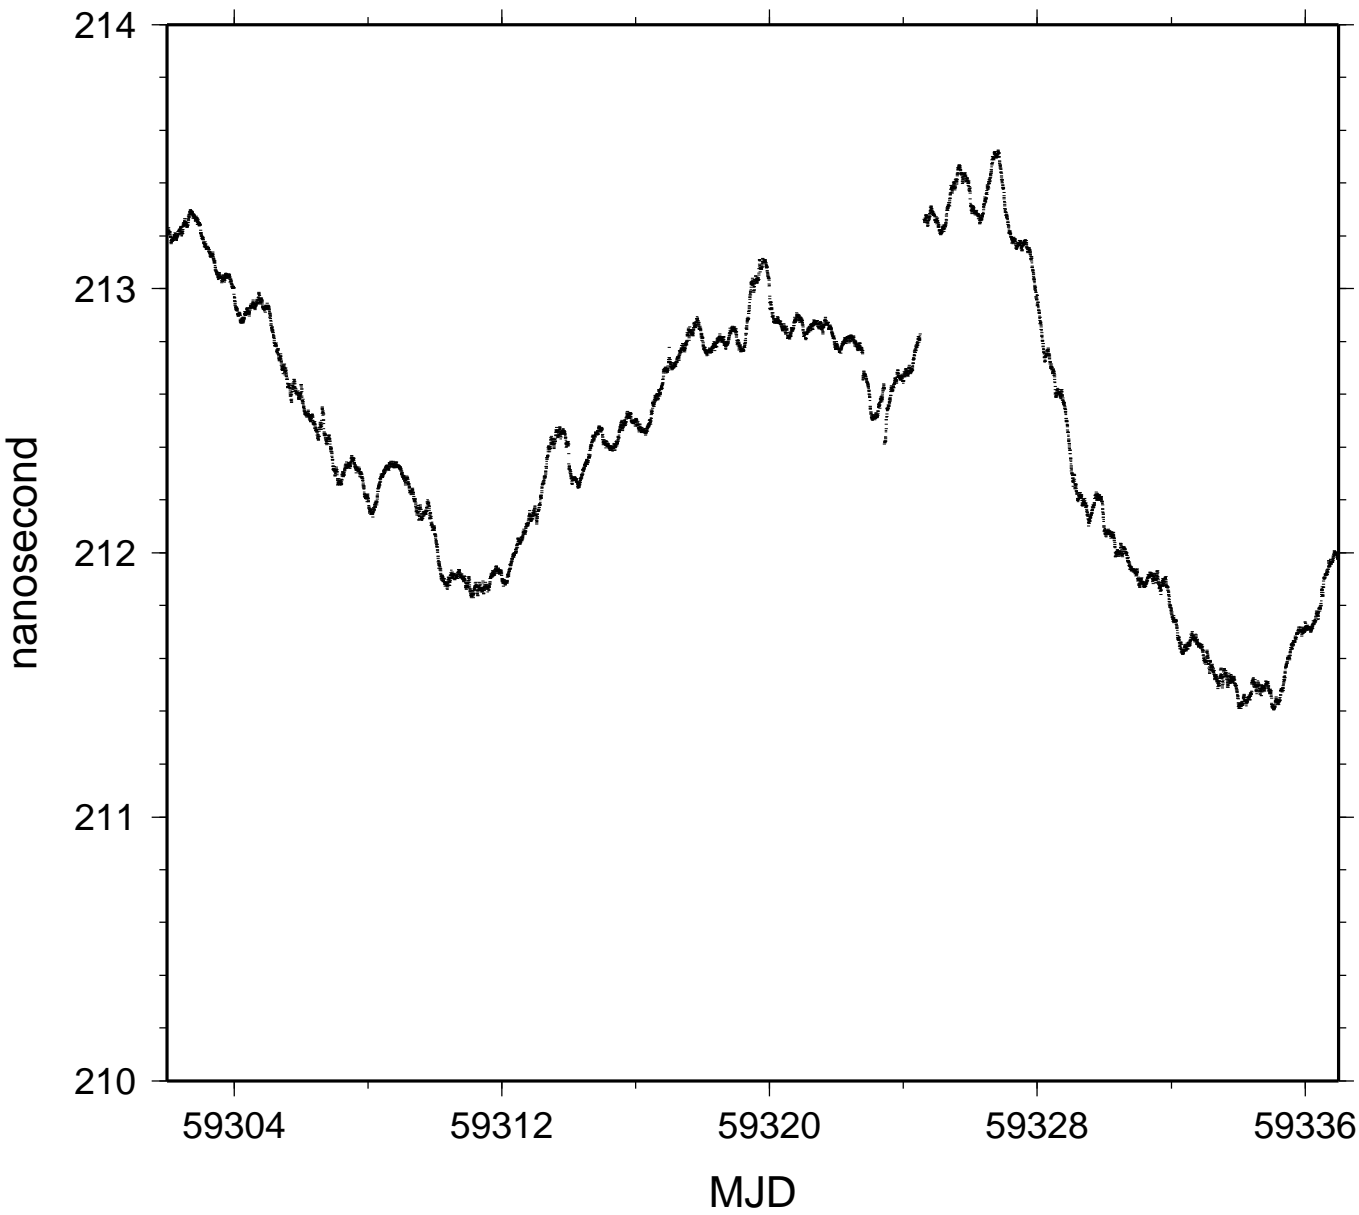

05/05/21 wab2igrt59302_35.ppp_default+0d-15

- 616541 s: Mdev= 0.99258E-15 Tdev= 353 ps
- 308270 s: Mdev= 0.14520E-14 Tdev= 258 ps
- 154135 s: Mdev= 0.16559E-14 Tdev= 147 ps
- 77068 s: Mdev= 0.16304E-14 Tdev= 73 ps
- 38534 s: Mdev= 0.24741E-14 Tdev= 55 ps
- 19267 s: Mdev= 0.29753E-14 Tdev= 33 ps
- 9633 s: Mdev= 0.32073E-14 Tdev= 18 ps
- 4817 s: Mdev= 0.44618E-14 Tdev= 12 ps
- 2408 s: Mdev= 0.65163E-14 Tdev= 9 ps
- 1204 s: Mdev= 0.92248E-14 Tdev= 6 ps
- 602 s: Mdev= 0.14531E-13 Tdev= 5 ps
- 301 s: Mdev= 0.30629E-13 Tdev= 5 ps