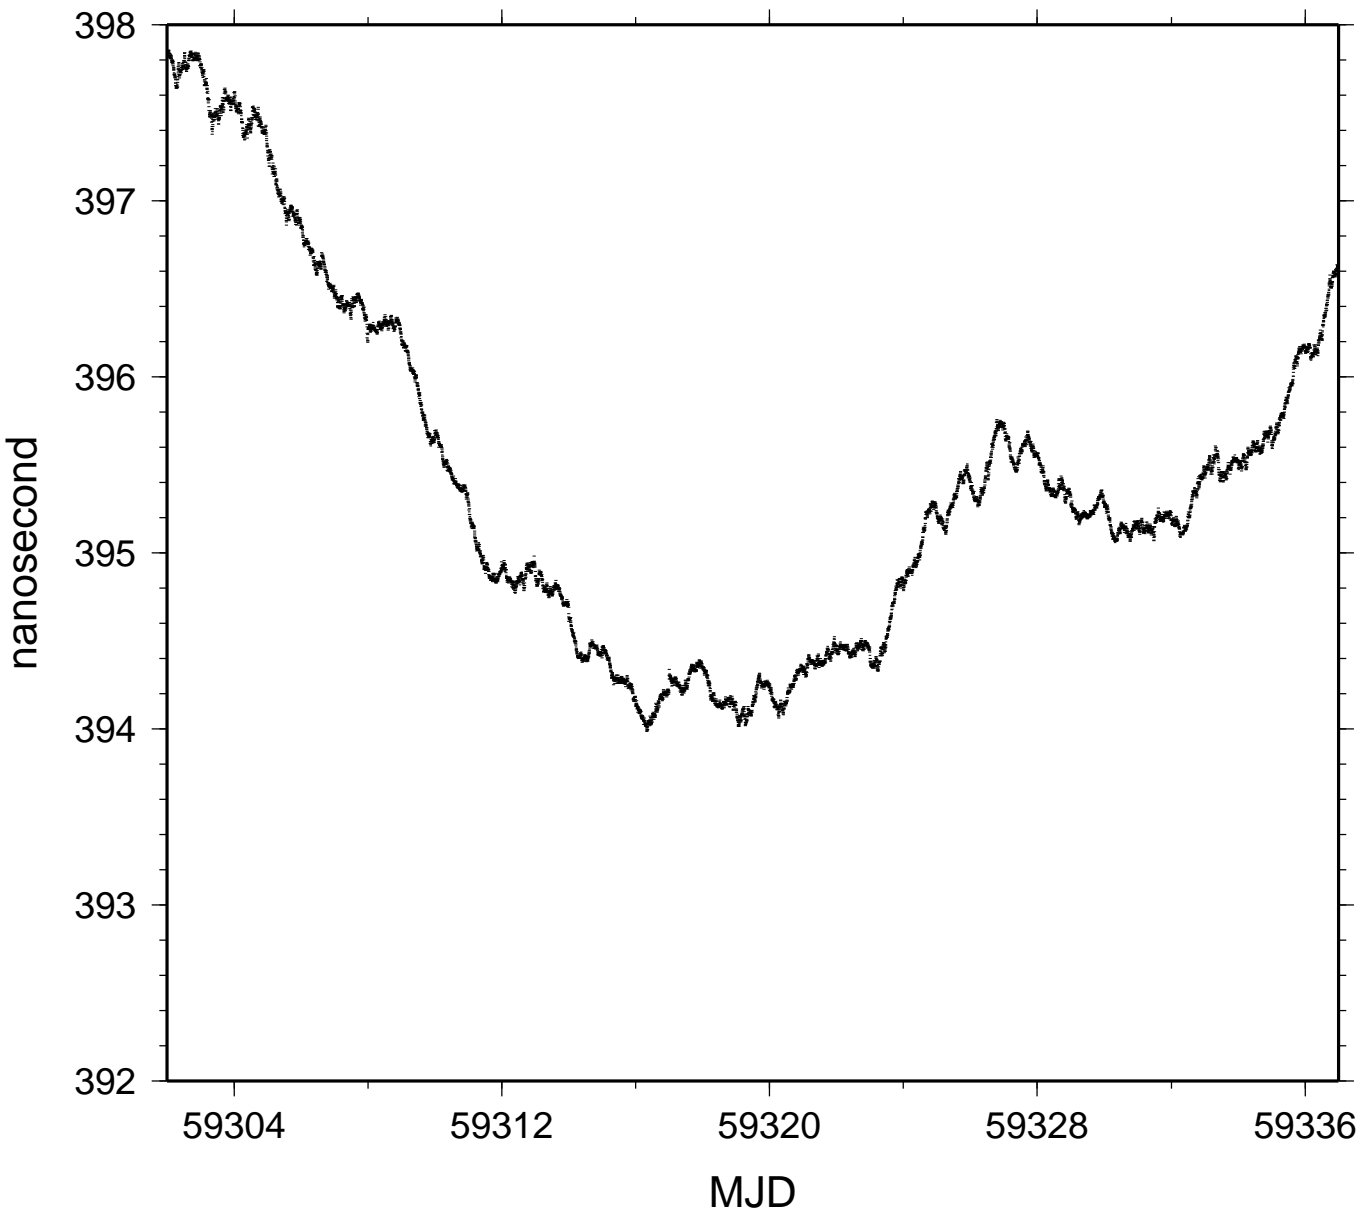

05/05/21 tlt1igrt59302\_35.ppp\_default+0d-15

614400 s: Mdev= 0.16894E-14 Tdev= 599 ps  
307200 s: Mdev= 0.12734E-14 Tdev= 226 ps  
153600 s: Mdev= 0.13120E-14 Tdev= 116 ps  
76800 s: Mdev= 0.15877E-14 Tdev= 70 ps  
38400 s: Mdev= 0.27154E-14 Tdev= 60 ps  
19200 s: Mdev= 0.31223E-14 Tdev= 35 ps  
9600 s: Mdev= 0.35000E-14 Tdev= 19 ps  
4800 s: Mdev= 0.53967E-14 Tdev= 15 ps  
2400 s: Mdev= 0.86670E-14 Tdev= 12 ps  
1200 s: Mdev= 0.12267E-13 Tdev= 8 ps  
600 s: Mdev= 0.20232E-13 Tdev= 7 ps  
300 s: Mdev= 0.41396E-13 Tdev= 7 ps