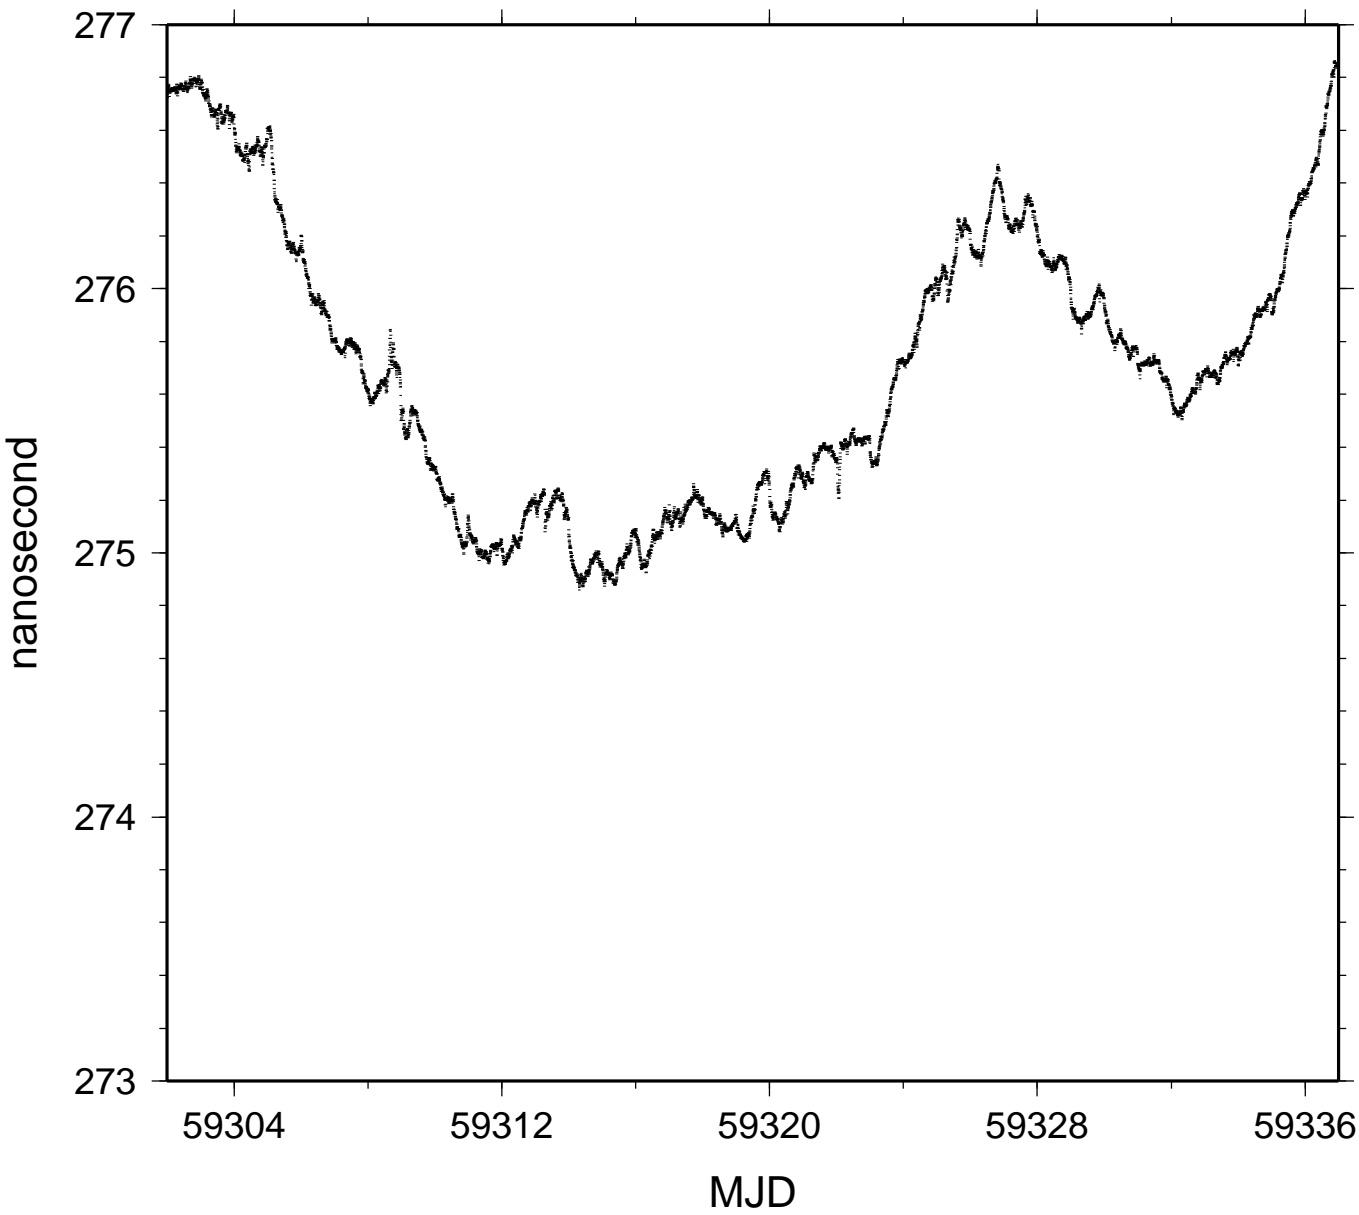

05/05/21 rit1igrt59302_35.ppp_default+0d-15

614400 s: Mdev= 0.97525E-15 Tdev= 346 ps
307200 s: Mdev= 0.10493E-14 Tdev= 186 ps
153600 s: Mdev= 0.11090E-14 Tdev= 98 ps
76800 s: Mdev= 0.11395E-14 Tdev= 51 ps
38400 s: Mdev= 0.22166E-14 Tdev= 49 ps
19200 s: Mdev= 0.27867E-14 Tdev= 31 ps
9600 s: Mdev= 0.31265E-14 Tdev= 17 ps
4800 s: Mdev= 0.44633E-14 Tdev= 12 ps
2400 s: Mdev= 0.63686E-14 Tdev= 9 ps
1200 s: Mdev= 0.86092E-14 Tdev= 6 ps
600 s: Mdev= 0.13235E-13 Tdev= 5 ps
300 s: Mdev= 0.23959E-13 Tdev= 4 ps