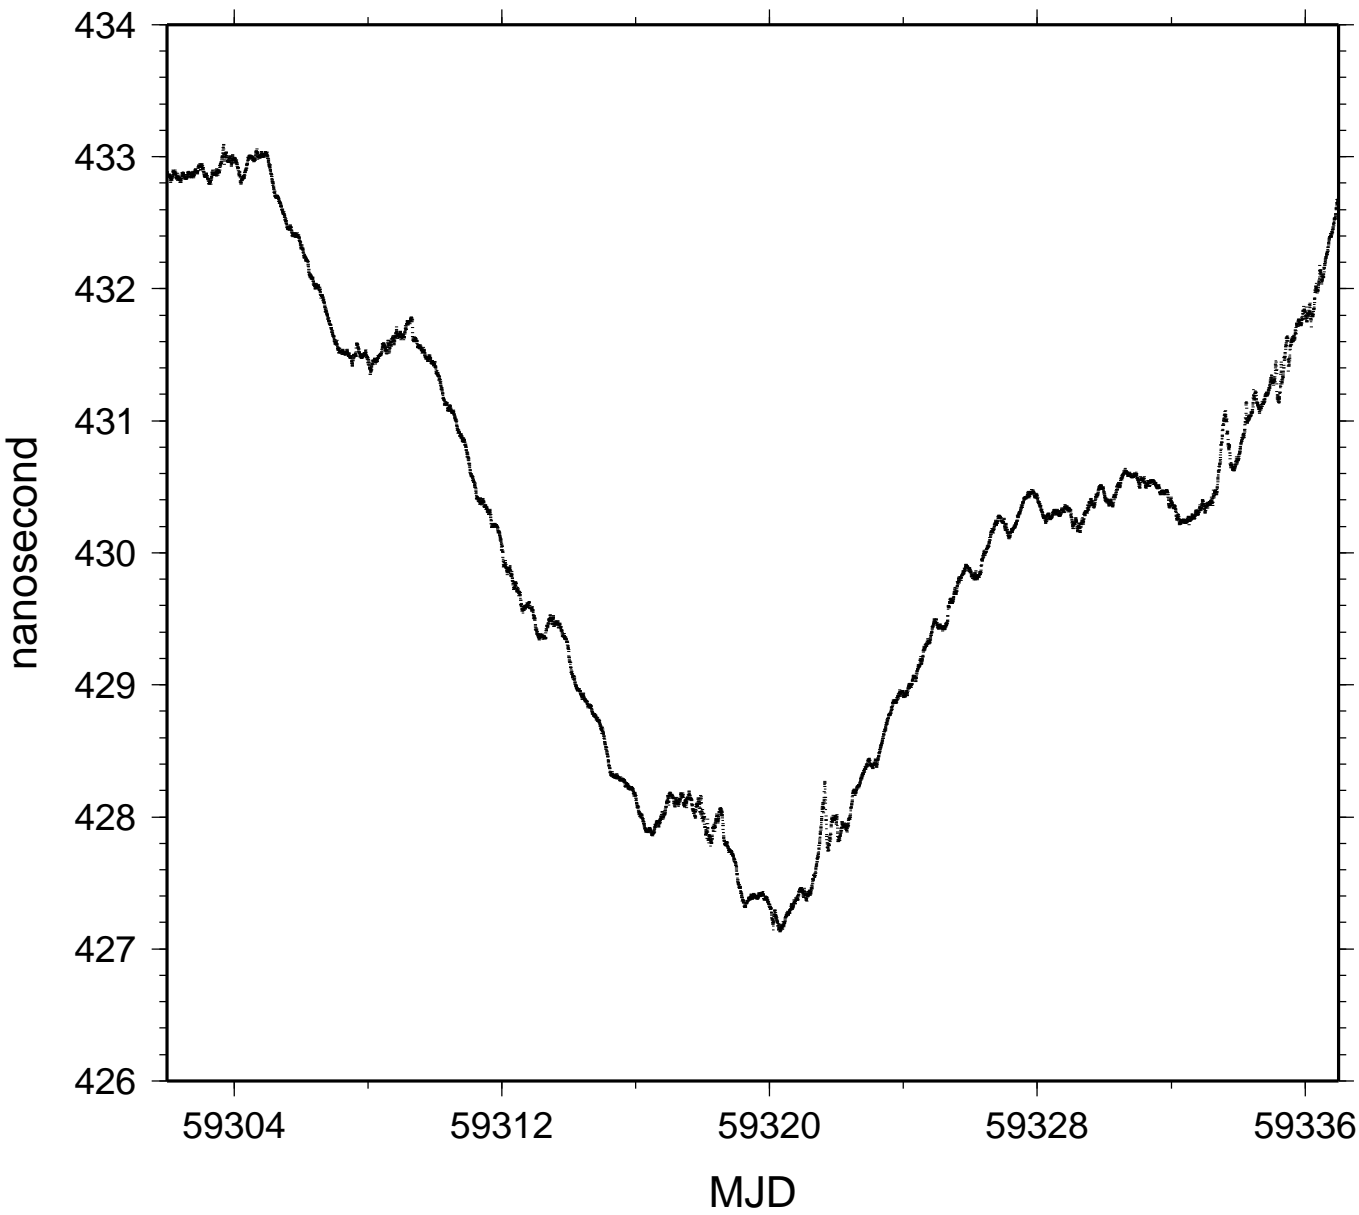

05/05/21 nm0digrt59302_35.ppp_default+1d-15

- 614400 s: Mdev= 0.32245E-14 Tdev= 1144 ps
- 307200 s: Mdev= 0.21996E-14 Tdev= 390 ps
- 153600 s: Mdev= 0.23900E-14 Tdev= 212 ps
- 76800 s: Mdev= 0.21865E-14 Tdev= 97 ps
- 38400 s: Mdev= 0.31203E-14 Tdev= 69 ps
- 19200 s: Mdev= 0.43485E-14 Tdev= 48 ps
- 9600 s: Mdev= 0.54679E-14 Tdev= 30 ps
- 4800 s: Mdev= 0.70402E-14 Tdev= 20 ps
- 2400 s: Mdev= 0.93405E-14 Tdev= 13 ps
- 1200 s: Mdev= 0.13021E-13 Tdev= 9 ps
- 600 s: Mdev= 0.22014E-13 Tdev= 8 ps
- 300 s: Mdev= 0.45927E-13 Tdev= 8 ps