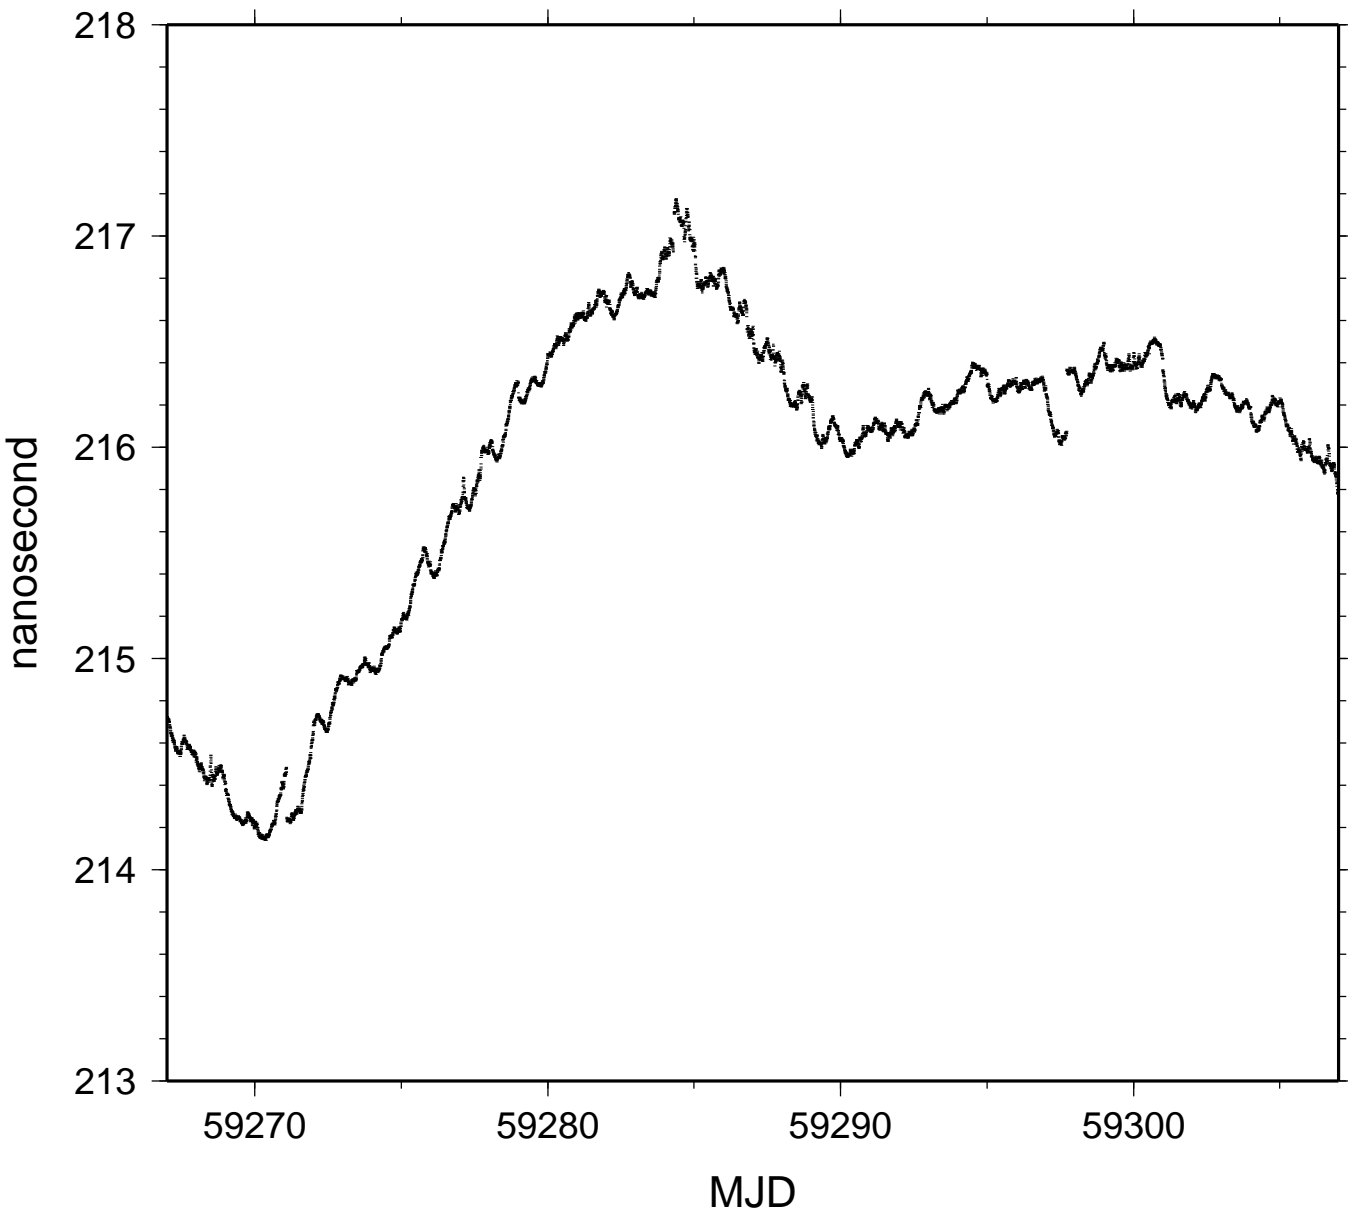

04/06/21 wab2igrt59267_40.ppp_defaut-1d-15

614774 s: Mdev= 0.11843E-14 Tdev= 420 ps
307387 s: Mdev= 0.90343E-15 Tdev= 160 ps
153693 s: Mdev= 0.93829E-15 Tdev= 83 ps
76847 s: Mdev= 0.12030E-14 Tdev= 53 ps
38423 s: Mdev= 0.23556E-14 Tdev= 52 ps
19212 s: Mdev= 0.28806E-14 Tdev= 32 ps
9606 s: Mdev= 0.32018E-14 Tdev= 18 ps
4803 s: Mdev= 0.45446E-14 Tdev= 13 ps
2401 s: Mdev= 0.65884E-14 Tdev= 9 ps
1201 s: Mdev= 0.90407E-14 Tdev= 6 ps
600 s: Mdev= 0.14000E-13 Tdev= 5 ps
300 s: Mdev= 0.29534E-13 Tdev= 5 ps