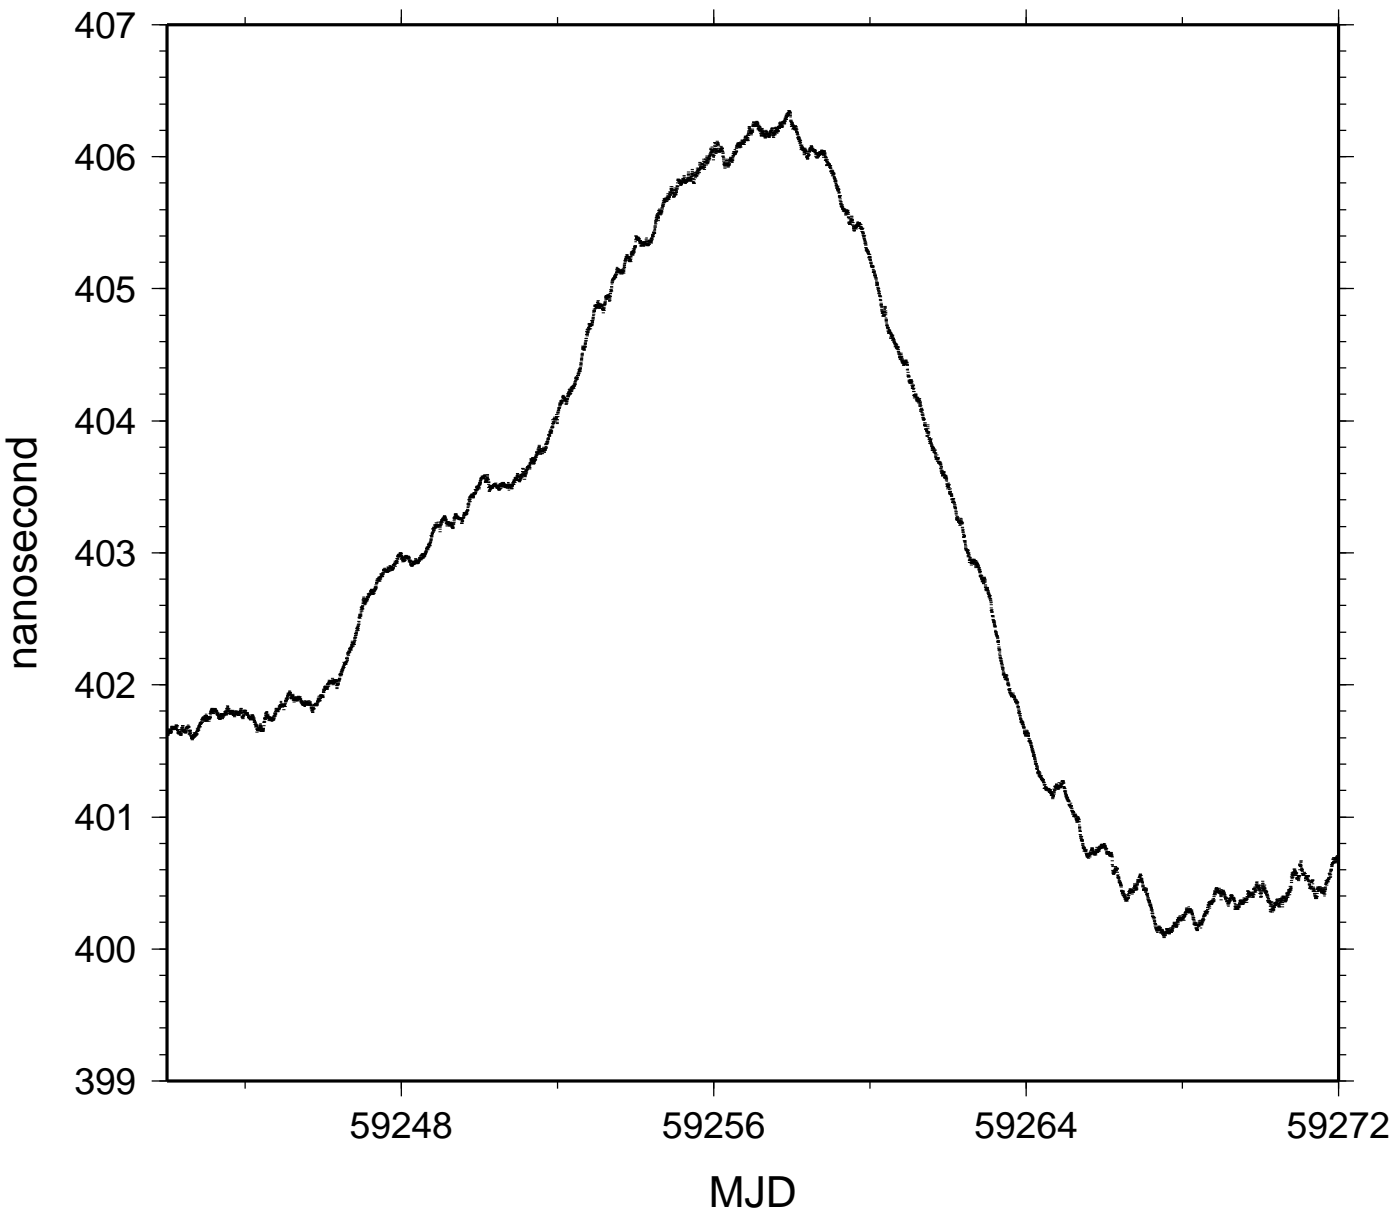

03/03/21 tlt1igrt59242\_30.ppp\_default+0d-15

614400 s: Mdev= 0.55295E-14 Tdev= 1961 ps  
307200 s: Mdev= 0.35373E-14 Tdev= 627 ps  
153600 s: Mdev= 0.22781E-14 Tdev= 202 ps  
76800 s: Mdev= 0.17568E-14 Tdev= 78 ps  
38400 s: Mdev= 0.25997E-14 Tdev= 58 ps  
19200 s: Mdev= 0.30656E-14 Tdev= 34 ps  
9600 s: Mdev= 0.33724E-14 Tdev= 19 ps  
4800 s: Mdev= 0.49017E-14 Tdev= 14 ps  
2400 s: Mdev= 0.70039E-14 Tdev= 10 ps  
1200 s: Mdev= 0.11929E-13 Tdev= 8 ps  
600 s: Mdev= 0.20967E-13 Tdev= 7 ps  
300 s: Mdev= 0.41483E-13 Tdev= 7 ps